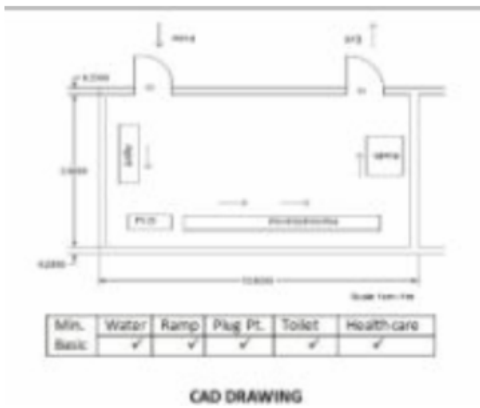

Cad View

Key MAP View