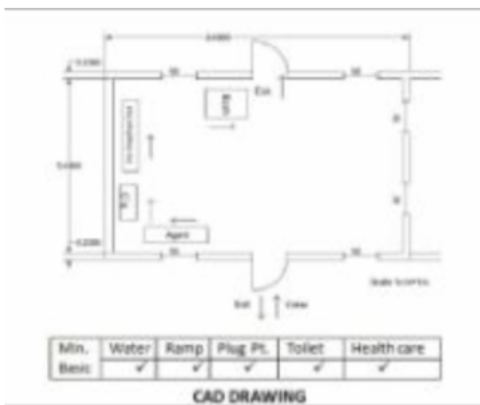

Google Map View

Polling Station Building Front View

Polling Station Front View

Cad View

Key MAP View

1 பெயர் : விஷ்ணுபிரியா தந்தை பெயர்: சுரேஷ் சந்திரன் வீட்டு எண் : 1/59 வயது : 24 பாலினம் : பெண்	AEK2895316 Photo is available	2 பெயர் : அரவிந்த் கோ ஸு தந்தை பெயர்: கோலப்பன் வீட்டு எண் : 13ஏ4 வயது : 31 பாலினம் : ஆண்	AEK1479021 Photo is available	3 பெயர் : ஷிஜி கணவர் பெயர்: ஷாஜி வீட்டு எண் : 18-37 வயது : 40 பாலினம் : பெண்	AEK1986538 Photo is available
4 பெயர் : சிவஜித் ஷா ஷி தந்தை பெயர்: ஷாஜி ரெ வீட்டு எண் : 18/37 வயது : 19 பாலினம் : ஆண்	AEK3241817 Photo is available	5 பெயர் : நோசம்மாள் கணவர் பெயர்: வேலுக்கண்ணு வீட்டு எண் : 19 வயது : 80 பாலினம் : பெண்	AEK2729770 Photo is available	6 பெயர் : ரமேஷ் தந்தை பெயர்: வேலுக்கண்ணு வீட்டு எண் : 19 வயது : 52 பாலினம் : ஆண்	AEK2729788 Photo is available
7 பெயர் : ராஜா தந்தை பெயர்: வேலுக்கண்ணு வீட்டு எண் : 19 வயது : 48 பாலினம் : ஆண்	KVF0974642 Photo is available	8 பெயர் : தானம்மாள் கணவர் பெயர்: மாதேவன்பிள்ளை வீட்டு எண் : 21 வயது : 61 பாலினம் : பெண்	AEK2729796 Photo is available	9 பெயர் : கல்யாணிசுந்தரி கணவர் பெயர்: சுப்பையாபிள்ளை வீட்டு எண் : 21 வயது : 52 பாலினம் : பெண்	KVF1846427 Photo is available
10 பெயர் : ராஜேந்தரன் இதரர் பெயர்: நாகாரெட்டினம் வீட்டு எண் : 21/6ஏ வயது : 67 பாலினம் : ஆண்	AEK3118197 Photo is available	S 11 பெயர் : சுமையா ஹனீம் தந்தை பெயர்: முஹம்மது மீரான் வீட்டு எண் : 28-1071 வயது : 26 பாலினம் : பெண்	AEK2056828 Photo is available	12 பெயர் : கண்ணன் தந்தை பெயர்: அச்சுதன் வீட்டு எண் : 34-60B வயது : 53 பாலினம் : ஆண்	KVF1084680 Photo is available
13 பெயர் : சுசீலா கணவர் பெயர்: கண்ணன் வீட்டு எண் : 34-60B வயது : 50 பாலினம் : பெண்	KVF1084698 Photo is available	14 பெயர் : கீர்த்தனா தந்தை பெயர்: கண்ணன் வீட்டு எண் : 34-60பி வயது : 26 பாலினம் : பெண்	AEK2050102 Photo is available	15 பெயர் : அச்சுதன் தந்தை பெயர்: சேகரன் வீட்டு எண் : 34/60B வயது : 80 பாலினம் : ஆண்	KVF1149780 Photo is available
16 பெயர் : கோசலா தேவி கணவர் பெயர்: கணேசன் வீட்டு எண் : 34-60D வயது : 57 பாலினம் : பெண்	AEK1760602 Photo is available	17 பெயர் : தேவிகா தந்தை பெயர்: கணேசன் வீட்டு எண் : 34/66டி வயது : 23 பாலினம் : பெண்	AEK2944643 Photo is available	18 பெயர் : அனீதா கணவர் பெயர்: நாகராஜன் வீட்டு எண் : 35-15A வயது : 39 பாலினம் : பெண்	AEK1353408 Photo is available
19 பெயர் : ஸ்ரீ தூர்கா தந்தை பெயர்: ஓமனாபாய் வீட்டு எண் : 36/2 வயது : 26 பாலினம் : பெண்	AEK2836724 Photo is available	20 பெயர் : மூர்த்தி தந்தை பெயர்: சுகுமாரன் வீட்டு எண் : 36-2-A வயது : 38 பாலினம் : ஆண்	KVF4038279 Photo is available	21 பெயர் : சுகுமாரன் தந்தை பெயர்: வேலாயுதன் வீட்டு எண் : 36-3A வயது : 55 பாலினம் : ஆண்	AEK1161934 Photo is available
22 பெயர் : ஷீபா கணவர் பெயர்: சுகுமாரன் வீட்டு எண் : 36-3A வயது : 43 பாலினம் : பெண்	AEK1161942 Photo is available	23 பெயர் : நேதாஜி தந்தை பெயர்: பரமேஸ்வரன் வீட்டு எண் : 36-6 வயது : 51 பாலினம் : ஆண்	KVF0974683 Photo is available	24 பெயர் : சுரஜா கணவர் பெயர்: வினு வீட்டு எண் : 36-6 வயது : 45 பாலினம் : பெண்	KVF3279569 Photo is available
25 பெயர் : மீனா கணவர் பெயர்: சங்கர் வீட்டு எண் : 36-7 வயது : 44 பாலினம் : பெண்	KVF4038311 Photo is available	26 பெயர் : சசி தந்தை பெயர்: பெருமாள்பிள்ளை வீட்டு எண் : 36-9 வயது : 78 பாலினம் : ஆண்	AEK2729820 Photo is available	27 பெயர் : மாதேவன்பிள்ளை தந்தை பெயர்: உடையான்பிள்ளை வீட்டு எண் : 36-9 வயது : 75 பாலினம் : ஆண்	AEK2729838 Photo is available
28 பெயர் : சரஸ்வதி கணவர் பெயர்: மாதேவன்பிள்ளை வீட்டு எண் : 36-9 வயது : 73 பாலினம் : பெண்	AEK2729846 Photo is available	29 பெயர் : அம்பிகா கணவர் பெயர்: சசி வீட்டு எண் : 36-9 வயது : 66 பாலினம் : பெண்	AEK2729853 Photo is available	30 பெயர் : வினு தந்தை பெயர்: சசி வீட்டு எண் : 36-9 வயது : 48 பாலினம் : ஆண்	AEK2729861 Photo is available