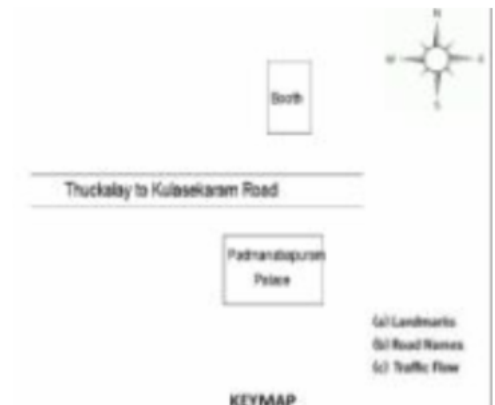

Key MAP View