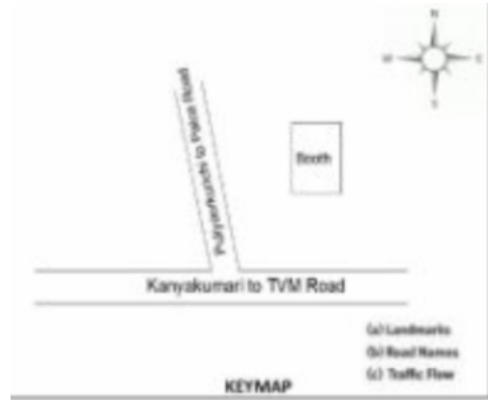

Key MAP View