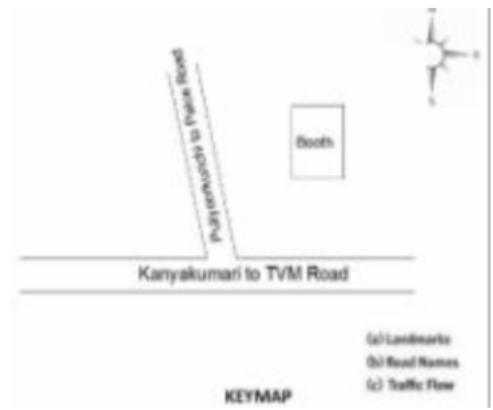

Cad View

Key MAP View