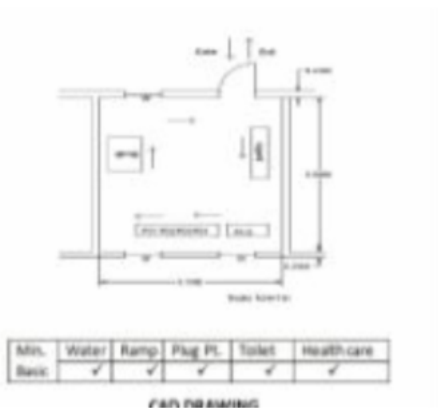

Google Map View

Polling Station Building Front View

Polling Station Front View

Cad View

Key MAP View

1 பெயர் : சபரிகிரிசன் ஈ கோவிந்தபிள்ளை தந்தை பெயர் : ஈஸ்வரபிள்ளை கோவிந்தபிள்ளை வீட்டு எண் : 1-48 வயது : 45 பாலினம் : ஆண்	AEK1854447 Photo is available	2 பெயர் : நாராயணன் தந்தை பெயர் : கிருஷ்ண பிள்ளை வீட்டு எண் : 4-6ஏ-3 வயது : 76 பாலினம் : ஆண்	AEK2033405 Photo is available	3 பெயர் : கிருஷ்ண குமாரி தந்தை பெயர் : நாராயணன் வீட்டு எண் : 4-6ஏ-3 வயது : 70 பாலினம் : பெண்	AEK2033355 Photo is available
4 பெயர் : அனு தந்தை பெயர் : நாராயணன் வீட்டு எண் : 4-6ஏ-3 வயது : 44 பாலினம் : ஆண்	AEK2033413 Photo is available	5 பெயர் : மனு தந்தை பெயர் : நாராயணன் வீட்டு எண் : 4-6ஏ-3 வயது : 41 பாலினம் : ஆண்	AEK2036002 Photo is available	6 பெயர் : சுப்புலட்சுமி கணவர் பெயர் : நாராயணபிள்ளை வீட்டு எண் : 6-1 வயது : 68 பாலினம் : பெண்	KVF3089430 Photo is available
7 பெயர் : வீமாறோஸ் கணவர் பெயர் : லூக்காஸ் வீட்டு எண் : 6-2 வயது : 56 பாலினம் : பெண்	AEK2736072 Photo is available	8 பெயர் : அபிஷா தந்தை பெயர் : லூக்காஸ் வீட்டு எண் : 6-2 வயது : 29 பாலினம் : பெண்	AEK1760180 Photo is available	9 பெயர் : செளமியா தந்தை பெயர் : ராமசந்திரன் வீட்டு எண் : 6-2ஏ வயது : 29 பாலினம் : பெண்	AEK1711969 Photo is available
10 பெயர் : அருள்சேவியர் தந்தை பெயர் : மரியமிக் கேல் வீட்டு எண் : 6-2B வயது : 48 பாலினம் : ஆண்	AEK0109082 Photo is available	11 பெயர் : அஜித் ஜெனிலா கணவர் பெயர் : அருள் சேவியர் வீட்டு எண் : 6-2B வயது : 42 பாலினம் : பெண்	AEK0109090 Photo is available	12 பெயர் : விஜிஸ் தந்தை பெயர் : வின்சென்ட் வீட்டு எண் : 6-2B வயது : 23 பாலினம் : ஆண்	AEK2906733 Photo is available
13 பெயர் : அ அபிநயா தாயின் பெயர் : த அஜித் ஜெனிலா வீட்டு எண் : 6/2பி வயது : 19 பாலினம் : பெண்	AEK3216017 Photo is available	14 பெயர் : அபர்ணா அ தாயின் பெயர் : த அஜித் ஜெனிலா வீட்டு எண் : 6/2பி வயது : 19 பாலினம் : பெண்	AEK3216025 Photo is available	15 பெயர் : நிர்மலாராணி கணவர் பெயர் : வின்சென்ட் வீட்டு எண் : 6-2B-2 வயது : 51 பாலினம் : பெண்	KVF1832682 Photo is available
16 பெயர் : வின்சென்ட் தந்தை பெயர் : மரிய மிக் கேல் வீட்டு எண் : 6-2D வயது : 58 பாலினம் : ஆண்	AEK1581560 Photo is available	17 பெயர் : வினிஸ் தந்தை பெயர் : வின்சென்ட் வீட்டு எண் : 6-2D வயது : 28 பாலினம் : ஆண்	AEK1948082 Photo is available	18 பெயர் : பிளேஷ் தந்தை பெயர் : பால கிருஷ்ணன் வீட்டு எண் : 6-4-C வயது : 32 பாலினம் : ஆண்	AEK1581578 Photo is available
19 பெயர் : பிரணாப் தந்தை பெயர் : பால கிருஷ்ணன் வீட்டு எண் : 6-4-C வயது : 31 பாலினம் : ஆண்	AEK1581586 Photo is available	20 பெயர் : நாகவினோபுரீ தந்தை பெயர் : முருகன் வீட்டு எண் : 6-7A வயது : 38 பாலினம் : பெண்	AEK0109025 Photo is available	21 பெயர் : தேவி தாயின் பெயர் : பகவதி அம்மா வீட்டு எண் : 6-7B வயது : 53 பாலினம் : பெண்	AEK1264282 Photo is available
22 பெயர் : கிருஷ்ணானந்தன் தந்தை பெயர் : ஈஸ்வரபிள்ளை வீட்டு எண் : 6-11 வயது : 61 பாலினம் : ஆண்	AEK2736098 Photo is available	23 பெயர் : ஆறுமுகம் பிள்ளை தாயின் பெயர் : கோசலா வீட்டு எண் : 6-13 வயது : 42 பாலினம் : ஆண்	AEK1355916 Photo is available	24 பெயர் : மீனாம்பிகா கணவர் பெயர் : பகவதிப்பிள்ளை வீட்டு எண் : 6-14 வயது : 59 பாலினம் : பெண்	AEK2124030 Photo is available
25 பெயர் : ரஞ்சித் தந்தை பெயர் : கிருஷ்ணன் வீட்டு எண் : 6-14A வயது : 27 பாலினம் : ஆண்	AEK2841302 Photo is available	26 பெயர் : ரம்யா தாயின் பெயர் : வனஜா வீட்டு எண் : 6-14ஏ வயது : 25 பாலினம் : பெண்	AEK2922698 Photo is available	27 பெயர் : கோலப்பன் தந்தை பெயர் : அய்யனபிள்ளை வீட்டு எண் : 6-15 வயது : 59 பாலினம் : ஆண்	AEK2736122 Photo is available
28 பெயர் : ஆஷா தந்தை பெயர் : கோலப்பன் வீட்டு எண் : 6-15 வயது : 32 பாலினம் : பெண்	AEK1355932 Photo is available	29 பெயர் : மாதவன் தந்தை பெயர் : நாராயணபிள்ளை வீட்டு எண் : 6-16 வயது : 48 பாலினம் : ஆண்	KVF3172095 Photo is available	30 பெயர் : பிச்சைமணி தந்தை பெயர் : நாராயணபிள்ளை வீட்டு எண் : 6-16 வயது : 46 பாலினம் : ஆண்	KVF1831981 Photo is available