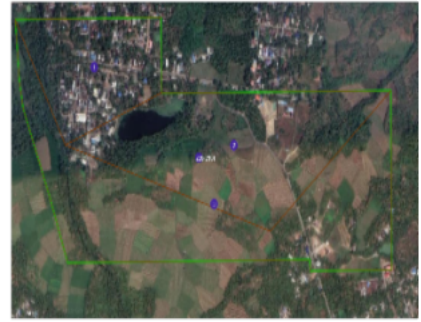

3. வாக்குச் சாவடியின் விவரங்கள்

<p>வாக்குச் சாவடியின் எண் மற்றும் பெயர் :</p> <p>259 - அரசு நடுநிலைப்பள்ளி புலியூர்குறிச்சி, மட்டுப்பா கட்டிடம் மேற்குபாகம் 629175</p> <p>வாக்குச் சாவடியின் முகவரி :</p> <p>அரசு நடுநிலைப்பள்ளி புலியூர்குறிச்சி, மட்டுப்பா கட்டிடம் மேற்குபாகம் 629175</p>	<p>வாக்குச் சாவடியின் வகைப்பாடு (ஆண்/பெண்/பொது)</p>	<p>பொது</p>
	<p>துணை வாக்குச் சாவடிகளின் எண்ணிக்கை :</p>	<p>0</p>

4. வாக்காளர்களின் எண்ணிக்கை

தொடங்கும் வரிசை எண்	முடியும் வரிசை எண்.	நிகர வாக்காளர்களின் எண்ணிக்கை			
		ஆண்	பெண்	மூன்றாம் பாலினம்	மொத்தம்
1	886	425	461	0	886

கையொப்பம்

Nazri Naksha

Google Map View

Polling Station Building Front View