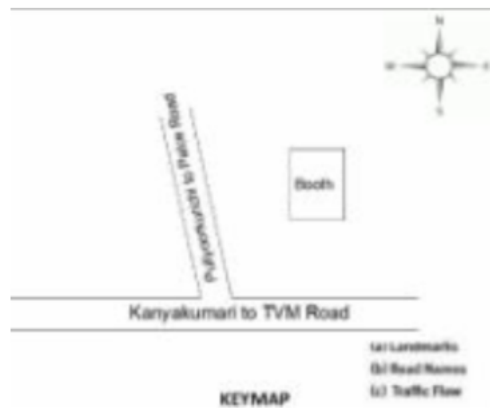

Key MAP View