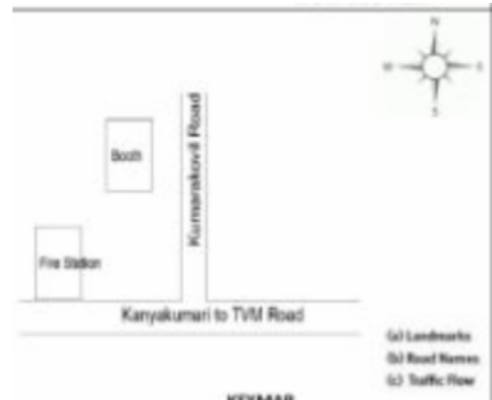

Key MAP View