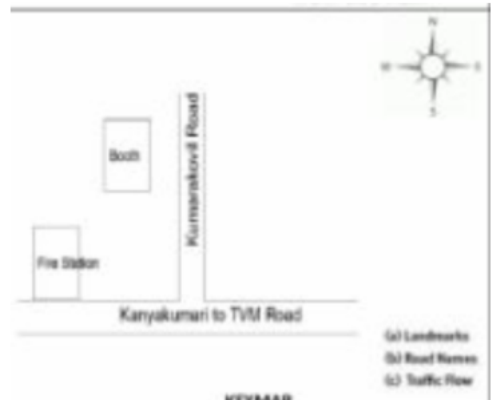

Key MAP View