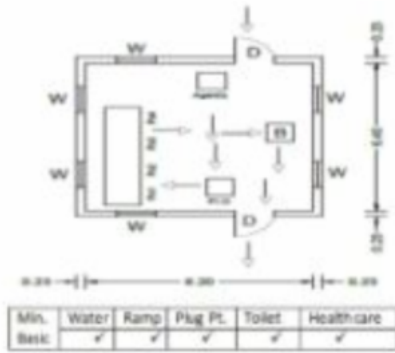

Cad View

CAD DRAWING