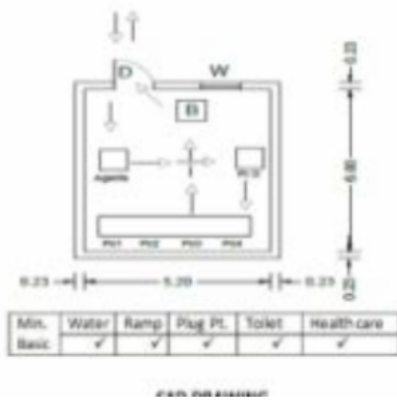

Polling Station Front View

Cad View

Key MAP View

1 பெயர் : மரிய யோஸ் நிதி தந்தை பெயர் : மரியா.அந்தோனி வீட்டு எண் : 1 வயது : 46 பாலினம் : ஆண் Photo is available	AEK1805134	2 பெயர் : ஐயப்பன் தந்தை பெயர் : சிதம்பரம் வீட்டு எண் : 1-1 வயது : 53 பாலினம் : ஆண் Photo is available	KVF2284602	3 பெயர் : ஜெயந்தி கணவர் பெயர் : ஐயப்பன் வீட்டு எண் : 1-1 வயது : 51 பாலினம் : பெண் Photo is available	KVF2284594
4 பெயர் : மதுகுமார் தந்தை பெயர் : வேலப்பன் வீட்டு எண் : 1-1-3 வயது : 42 பாலினம் : ஆண் Photo is available	KVF4052171	5 பெயர் : சாந்தி கணவர் பெயர் : மணிகண்டன் வீட்டு எண் : 1-1C வயது : 37 பாலினம் : பெண் Photo is available	AEK0115709	6 பெயர் : ம மணிஷா தாயின் பெயர் : சாந்தி வீட்டு எண் : 1/1C வயது : 20 பாலினம் : பெண் Photo is available	AEK3207313
7 பெயர் : ம மஞ்சுஷா தாயின் பெயர் : சாந்தி வீட்டு எண் : 1/1C வயது : 19 பாலினம் : பெண் Photo is available	AEK3208618	8 பெயர் : முருகன் தந்தை பெயர் : முத்தையன் வீட்டு எண் : 1-1D வயது : 47 பாலினம் : ஆண் Photo is available	KVF3066123	9 பெயர் : மணிகண்டன் தந்தை பெயர் : வேலப்பன் வீட்டு எண் : 1-1E வயது : 53 பாலினம் : ஆண் Photo is available	AEK2635456
10 பெயர் : சுரேஷ் தந்தை பெயர் : சங்கரன் வீட்டு எண் : 1-2 வயது : 49 பாலினம் : ஆண் Photo is available	AEK1586767	11 பெயர் : செல்வி கணவர் பெயர் : சுரேஷ் வீட்டு எண் : 1-2 வயது : 39 பாலினம் : பெண் Photo is available	AEK1757491	12 பெயர் : ஷைமா தந்தை பெயர் : செல்லப்பன் வீட்டு எண் : 1-3 வயது : 36 பாலினம் : பெண் Photo is available	AEK1081439
13 பெயர் : இந்திரா ஈஸ்வரி கணவர் பெயர் : எட்மண்ட் வீட்டு எண் : 1-3F வயது : 49 பாலினம் : பெண் Photo is available	AEK1265545	14 பெயர் : பாஞ்சாலி கணவர் பெயர் : குமாரசாமி வீட்டு எண் : 1-4 வயது : 68 பாலினம் : பெண் Photo is available	KVF2284610	15 பெயர் : அஜித் குமார் தந்தை பெயர் : ஐயப்பன் வீட்டு எண் : 1-5 வயது : 30 பாலினம் : ஆண் Photo is available	AEK2947232
16 பெயர் : மணிகண்டன் தந்தை பெயர் : ஐயப்பன் வீட்டு எண் : 1-5 வயது : 29 பாலினம் : ஆண் Photo is available	AEK1757509	17 பெயர் : அனுஷா கணவர் பெயர் : அஜித் குமார் வீட்டு எண் : 1-5 வயது : 28 பாலினம் : பெண் Photo is available	AEK2947307	18 பெயர் : செல்லப்பன் தந்தை பெயர் : கோலப்பன் வீட்டு எண் : 1-6 வயது : 74 பாலினம் : ஆண் Photo is available	AEK2635480
19 பெயர் : லீலா கணவர் பெயர் : செல்லப்பன் வீட்டு எண் : 1-6 வயது : 67 பாலினம் : பெண் Photo is available	AEK2635498	20 பெயர் : முகம்மது இப்ராகிம் பீர் முகம்மது தந்தை பெயர் : பீர் முகம்மது வீட்டு எண் : 1-6 வயது : 52 பாலினம் : ஆண் Photo is available	AEK3147998	21 பெயர் : மல்லிகா கணவர் பெயர் : கோபாலகிருஷ்ணன் வீட்டு எண் : 1-6 வயது : 40 பாலினம் : பெண் Photo is available	AEK2852176
22 பெயர் : ஏஞ்சல் கோ தந்தை பெயர் : கோபால கிருஷ்ணன் வீட்டு எண் : 1/6 வயது : 20 பாலினம் : பெண் Photo is available	AEK3108081	23 பெயர் : சஞ்சய் ராஜ் கோ தந்தை பெயர் : கோபால கிருஷ்ணன் மு வீட்டு எண் : 1/6 வயது : 19 பாலினம் : ஆண் Photo is available	AEK3241742	24 பெயர் : குமரேசன் தந்தை பெயர் : வேலன் வீட்டு எண் : 1-9 வயது : 69 பாலினம் : ஆண் Photo is available	AEK0172312
25 பெயர் : பாஞ்சாலி கணவர் பெயர் : குமரேசன் வீட்டு எண் : 1-9 வயது : 61 பாலினம் : பெண் Photo is available	AEK0172320	26 பெயர் : பிரேமலதன் தந்தை பெயர் : குமரேசன் வீட்டு எண் : 1-9 வயது : 40 பாலினம் : ஆண் Photo is available	AEK0172338	27 பெயர் : சஜித் ர தந்தை பெயர் : ரவி வீட்டு எண் : 1-9 வயது : 23 பாலினம் : ஆண் Photo is available	AEK3218260
28 பெயர் : வள்ளியம்மை கணவர் பெயர் : முத்தையன் வீட்டு எண் : 1-10 வயது : 75 பாலினம் : பெண் Photo is available	AEK2635514	29 பெயர் : ரவி தந்தை பெயர் : மணி வீட்டு எண் : 1-10 வயது : 52 பாலினம் : ஆண் Photo is available	AEK2635522	30 பெயர் : சசி கலா கணவர் பெயர் : ரவி வீட்டு எண் : 1-10 வயது : 46 பாலினம் : பெண் Photo is available	KVF2284503