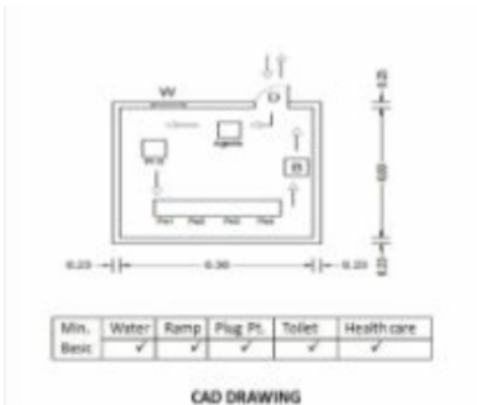

Google Map View

Polling Station Building Front View

Polling Station Front View

Cad View

Key MAP View

1 பெயர் : ஆன்சின் பிறியா கணவர் பெயர்: பிரிடோ வீட்டு எண் : 1-35N வயது : 39 பாலினம் : பெண் Photo is available	AEK1265933	2 பெயர் : ஜெய ஸ்ரீ கணவர் பெயர்: சூதன் வீட்டு எண் : 1-69 வயது : 37 பாலினம் : பெண் Photo is available	AEK1239383	3 பெயர் : ஏசுதாஸ் தந்தை பெயர்: மோசஸ் வீட்டு எண் : 1-75 வயது : 74 பாலினம் : ஆண் Photo is available	AEK1632447
4 பெயர் : கிருஷ்ண குமார் சி ஞா தந்தை பெயர்: சிதம்பரம் வீட்டு எண் : 2-141 வயது : 53 பாலினம் : ஆண் Photo is available	AEK3214731	5 பெயர் : டினஸ்ரேகா ம கணவர் பெயர்: கிருஷ்ணகுமார் வீட்டு எண் : 2/141 வயது : 45 பாலினம் : பெண் Photo is available	AEK3214756	6 பெயர் : அபிணேஷ் கி டி தந்தை பெயர்: கிருஷ்ண குமார் வீட்டு எண் : 2/141, வயது : 21 பாலினம் : ஆண் Photo is available	AEK3156908
7 பெயர் : அனிஷா அ தந்தை பெயர்: அரிச்சந்திரன் வீட்டு எண் : 3-204/61 வயது : 30 பாலினம் : பெண் Photo is available	AEK1587385	8 பெயர் : மரியலூர்க்காஸ் தந்தை பெயர்: அந்தோணிமுத்து வீட்டு எண் : 4-2 வயது : 72 பாலினம் : ஆண் Photo is available	KVF1107655	9 பெயர் : ஜெலஸ்டின் தந்தை பெயர்: தங்கையன் வீட்டு எண் : 4-2-1 வயது : 54 பாலினம் : ஆண் Photo is available	AEK0191833
10 பெயர் : ஜானசி ராணி கணவர் பெயர்: ஜெலஸ்டின் வீட்டு எண் : 4-2/1 வயது : 45 பாலினம் : பெண் Photo is available	AEK1040393	11 பெயர் : அனிதா தங்கராஜ் கணவர் பெயர்: விஜில் வீட்டு எண் : 4-2/4 வயது : 37 பாலினம் : பெண் Photo is available	AEK3167426	12 பெயர் : சிவ கலா கணவர் பெயர்: முருகன் வீட்டு எண் : 4-2ஏ வயது : 40 பாலினம் : பெண் Photo is available	AEK1977594
13 பெயர் : பால் சபி பி தந்தை பெயர்: பால்ராஜ் வீட்டு எண் : 4-2A1-6 வயது : 36 பாலினம் : பெண் Photo is available	AEK0116939	14 பெயர் : நாராயணதாஸ் தந்தை பெயர்: சுப்பிரமணியன் வீட்டு எண் : 4-3 வயது : 51 பாலினம் : ஆண் Photo is available	AEK1040377	15 பெயர் : திலகவதி கணவர் பெயர்: நாராயணதாஸ் வீட்டு எண் : 4-3 வயது : 50 பாலினம் : பெண் Photo is available	AEK1040369
16 பெயர் : ரெத்தின ராஜ் தந்தை பெயர்: தாசன் வீட்டு எண் : 4-3-1 வயது : 48 பாலினம் : ஆண் Photo is available	AEK1757228	17 பெயர் : மரிய மெல்பா ராணி தந்தை பெயர்: சவரியார் அடிமை வீட்டு எண் : 4-3-1 வயது : 46 பாலினம் : பெண் Photo is available	AEK1757210	18 பெயர் : வைஷ்ணவி நா தி தந்தை பெயர்: நாராயணதாஸ் ஸ் வீட்டு எண் : 4/3கோடாவிலை வயது : 21 பாலினம் : பெண் Photo is available	AEK3109329
19 பெயர் : செல்லம்மாள் கணவர் பெயர்: சங்கரன் வீட்டு எண் : 4-4 வயது : 82 பாலினம் : பெண் Photo is available	AEK2646735	20 பெயர் : முருகன் தந்தை பெயர்: செல்வராஜ் வீட்டு எண் : 4-5 வயது : 45 பாலினம் : ஆண் Photo is available	KVF3189578	21 பெயர் : ஐயப்பன் தந்தை பெயர்: செல்வராஜ் வீட்டு எண் : 4-5 வயது : 43 பாலினம் : ஆண் Photo is available	KVF2285336
22 பெயர் : அமலசுதா கணவர் பெயர்: லாசர் வீட்டு எண் : 4-5A வயது : 48 பாலினம் : பெண் Photo is available	AEK0116947	23 பெயர் : சாந்தாபாய் கணவர் பெயர்: பால்ராஜ் வீட்டு எண் : 4-6 வயது : 64 பாலினம் : பெண் Photo is available	KVF2283521	24 பெயர் : ஹரிணி மு தந்தை பெயர்: முருகன் வீட்டு எண் : 4/7 வயது : 21 பாலினம் : பெண் Photo is available	AEK3091626
25 பெயர் : பிரான்சீஸ் தந்தை பெயர்: ஞானசெல்வம் வீட்டு எண் : 4-8 வயது : 71 பாலினம் : ஆண் Photo is available	KVF3189602	26 பெயர் : ரெஜினாள் கணவர் பெயர்: பிரான்சீஸ் வீட்டு எண் : 4-8 வயது : 65 பாலினம் : பெண் Photo is available	AEK2646750	27 பெயர் : மர்ஸ் பிரபு தந்தை பெயர்: பிரான்சீஸ் வீட்டு எண் : 4-8 வயது : 41 பாலினம் : ஆண் Photo is available	KVF3219409
28 பெயர் : எஃப் பிரதீப தாயின் பெயர்: ம் ரேஜினால் வீட்டு எண் : 4/8 வயது : 34 பாலினம் : பெண் Photo is available	AEK2785178	29 பெயர் : எலியாஸ் தந்தை பெயர்: ஜெபஸ்டியான் வீட்டு எண் : 4-9 வயது : 76 பாலினம் : ஆண் Photo is available	AEK2646768	30 பெயர் : ஆல்விந்தாஸ் தந்தை பெயர்: எலியாஸ் வீட்டு எண் : 4-9 வயது : 43 பாலினம் : ஆண் Photo is available	AEK1081579