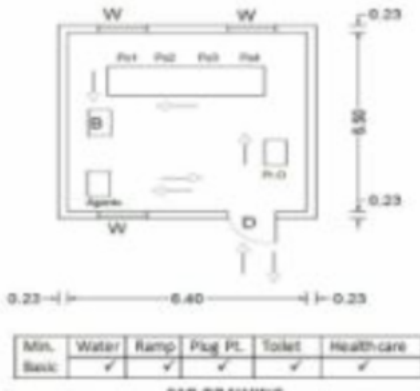

Google Map View

Polling Station Building Front View

Polling Station Front View

Cad View

Key MAP View

1 பெயர் : அமுதா கணவர் பெயர்: ராஜசேகர் வீட்டு எண் : 1-113 வயது : 43 பாலினம் : பெண்	AEK1705854 Photo is available	# 2 பெயர் : முஹமது பஹத் ப தந்தை பெயர்: பகறுதீன் வீட்டு எண் : 2-32b வயது : 25 பாலினம் : ஆண்	AEK2043156 Photo is available	3 பெயர் : ஜாண்சிலின் தங்க சுபிதா கணவர் பெயர்: அமல்ஜின் வீட்டு எண் : 3 வயது : 26 பாலினம் : பெண்	AEK3014214 Photo is available
4 பெயர் : சபரி கீரிஸ் குமார் தந்தை பெயர்: ஐயப்பன் வீட்டு எண் : 3-1 வயது : 36 பாலினம் : ஆண்	AEK1167022 Photo is available	5 பெயர் : நீல கிருஷ்ண குமார் தந்தை பெயர்: ஐயப்பன் வீட்டு எண் : 3-1 வயது : 35 பாலினம் : ஆண்	AEK1167063 Photo is available	6 பெயர் : சரண்யா கணவர் பெயர்: சபரிகிரிஷ் குமார் வீட்டு எண் : 3-1 வயது : 32 பாலினம் : பெண்	AEK1930742 Photo is available
7 பெயர் : சினேகா தந்தை பெயர்: நீல கிருஷ்ண குமார் வீட்டு எண் : 3/1 வயது : 32 பாலினம் : பெண்	AEK2970267 Photo is available	8 பெயர் : சுரேஷ்குமார் தந்தை பெயர்: தங்கப்பன் வீட்டு எண் : 3-1A வயது : 51 பாலினம் : ஆண்	KVF3211885 Photo is available	9 பெயர் : கிறிஸ்துதாஸ் தந்தை பெயர்: சாலோமன் வீட்டு எண் : 3-1A வயது : 49 பாலினம் : ஆண்	KVF2169571 Photo is available
10 பெயர் : மணி தந்தை பெயர்: தங்கப்பன் வீட்டு எண் : 3-1A வயது : 39 பாலினம் : ஆண்	AEK1486356 Photo is available	11 பெயர் : சீதாலெட்சுமி கணவர் பெயர்: வேலாயுதன்நாடார் வீட்டு எண் : 3-2 வயது : 77 பாலினம் : பெண்	AEK2650190 Photo is available	12 பெயர் : திரிசங்கு தந்தை பெயர்: வேலாயுதன்நாடார் வீட்டு எண் : 3-2 வயது : 51 பாலினம் : ஆண்	AEK2650208 Photo is available
13 பெயர் : கார்த்திகேயன் தந்தை பெயர்: வேலாயுதன் வீட்டு எண் : 3-2 வயது : 44 பாலினம் : ஆண்	KVF3043973 Photo is available	14 பெயர் : கதிரசேன் தந்தை பெயர்: வேலாயுதன்நாடார் வீட்டு எண் : 3-2 வயது : 41 பாலினம் : ஆண்	AEK1167071 Photo is available	15 பெயர் : வைகுண்டசெல்வன் தந்தை பெயர்: வேலாயுதன் வீட்டு எண் : 3-2 வயது : 39 பாலினம் : ஆண்	AEK0117341 Photo is available
16 பெயர் : சரஸ்வதி கணவர் பெயர்: திரிசங்கு வீட்டு எண் : 3-2 வயது : 39 பாலினம் : பெண்	AEK1223445 Photo is available	17 பெயர் : அஜிதா கணவர் பெயர்: கார்த்திகேயன் வீட்டு எண் : 3-2 வயது : 35 பாலினம் : பெண்	AEK1930890 Photo is available	18 பெயர் : குளோரி கணவர் பெயர்: கதிரசேன் வீட்டு எண் : 3-2 வயது : 35 பாலினம் : பெண்	AEK2126829 Photo is available
19 பெயர் : தங்க றினோஸ் தந்தை பெயர்: மோகன் தாஸ் வீட்டு எண் : 3-2B வயது : 27 பாலினம் : ஆண்	AEK1930999 Photo is available	20 பெயர் : செல்லத்தாய் கணவர் பெயர்: றாபின்சன் வீட்டு எண் : 3-3 வயது : 79 பாலினம் : பெண்	KVF2168268 Photo is available	21 பெயர் : ஐயப்பன் தந்தை பெயர்: சுப்பிரமணியம்ஆசாரி வீட்டு எண் : 3-3 வயது : 67 பாலினம் : ஆண்	AEK2650224 Photo is available
22 பெயர் : சற்குணம் கணவர் பெயர்: ஐயப்பன் வீட்டு எண் : 3-3 வயது : 65 பாலினம் : பெண்	AEK2650232 Photo is available	23 பெயர் : வைகுண்டமணி தந்தை பெயர்: வட்சுமணப்பெருமாள் வீட்டு எண் : 3-3 வயது : 64 பாலினம் : ஆண்	AEK2650240 Photo is available	24 பெயர் : ஆனந்தி கணவர் பெயர்: வைகுண்டமணி வீட்டு எண் : 3-3 வயது : 64 பாலினம் : பெண்	AEK2650257 Photo is available
25 பெயர் : அஜிதா தந்தை பெயர்: றாபின்சன் வீட்டு எண் : 3-3 வயது : 50 பாலினம் : பெண்	KVF3043064 Photo is available	26 பெயர் : அர்ஜுன் தந்தை பெயர்: வைகுண்ட மணி வீட்டு எண் : 3-3 வயது : 33 பாலினம் : ஆண்	AEK1223551 Photo is available	27 பெயர் : பிரகாஷினி தந்தை பெயர்: வைகுண்டமணி வீட்டு எண் : 3-3-4B வயது : 30 பாலினம் : பெண்	AEK1632553 Photo is available
28 பெயர் : புஷ்பம் கணவர் பெயர்: செல்வமணி வீட்டு எண் : 3-4 வயது : 73 பாலினம் : பெண்	AEK2650265 Photo is available	29 பெயர் : கிறிஸ்டோபர் தந்தை பெயர்: செல்வமணி வீட்டு எண் : 3-4 வயது : 47 பாலினம் : ஆண்	KVF1011964 Photo is available	30 பெயர் : விஜயகுமார் தந்தை பெயர்: தங்கப்பன் வீட்டு எண் : 3-4 வயது : 47 பாலினம் : ஆண்	KVF1011675 Photo is available