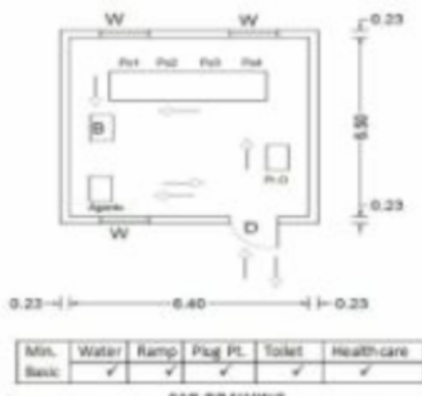

Google Map View

Polling Station Building Front View

Polling Station Front View

Cad View

Key MAP View

1 பெயர் : பிறித்தா தந்தை பெயர்: பழனியப்பன் வீட்டு எண் : 1-79 வயது : 28 பாலினம் : பெண் Photo is available	AEK1841121	2 பெயர் : அஸ்வினி தந்தை பெயர்: ராஜா வீட்டு எண் : 2-8 வயது : 29 பாலினம் : பெண் Photo is available	AEK1805738	3 பெயர் : மகாலிங்கம் தந்தை பெயர்: தங்கப்பன் வீட்டு எண் : 3-1-14 வயது : 48 பாலினம் : ஆண் Photo is available	AEK1805910
4 பெயர் : செல்வி கணவர் பெயர்: மகாலிங்கம் வீட்டு எண் : 3-1-14 வயது : 38 பாலினம் : பெண் Photo is available	AEK1805894	5 பெயர் : அகிலா கணவர் பெயர்: மணிகண்டன் வீட்டு எண் : 3-2-5 வயது : 43 பாலினம் : பெண் Photo is available	AEK1632595	6 பெயர் : அகிலா தந்தை பெயர்: வைகுண்டமணி வீட்டு எண் : 3-3 வயது : 35 பாலினம் : பெண் Photo is available	AEK0191999
7 பெயர் : ரஞ்சிதபாய் கணவர் பெயர்: செல்வமணி வீட்டு எண் : 3-14 வயது : 85 பாலினம் : பெண் Photo is available	AEK1354166	8 பெயர் : அனிட்டா பெரின் கணவர் பெயர்: ஞானதாஸ் வீட்டு எண் : 3-15-76 வயது : 36 பாலினம் : பெண் Photo is available	AEK1805746	9 பெயர் : ராஜபுஷ்பம் கணவர் பெயர்: சுரேஷ் வீட்டு எண் : 3-16A வயது : 42 பாலினம் : பெண் Photo is available	AEK1223544
10 பெயர் : பேபி ஜெனி கணவர் பெயர்: பிரனேஷ் பாரத் வீட்டு எண் : 3-18B வயது : 37 பாலினம் : பெண் Photo is available	AEK1805829	11 பெயர் : ஷார்பின் சார்லஸ் தந்தை பெயர்: சார்லஸ் வீட்டு எண் : 3-21 வயது : 22 பாலினம் : ஆண் Photo is available	AEK3234085	12 பெயர் : ரவி தந்தை பெயர்: கணேசன் வீட்டு எண் : 3-26B வயது : 50 பாலினம் : ஆண் Photo is available	AEK1354208
13 பெயர் : ஞான பிரமினி மாஸில்டா கணவர் பெயர்: கிங்ஸ்லி வீட்டு எண் : 3-34 வயது : 42 பாலினம் : பெண் Photo is available	AEK1354299	14 பெயர் : பபின் மோன் தந்தை பெயர்: செல்வராஜ் வீட்டு எண் : 3-34A வயது : 29 பாலினம் : ஆண் Photo is available	AEK1805928	15 பெயர் : ஜெபசிங் தந்தை பெயர்: தங்கதுரை ராஜ் வீட்டு எண் : 3-35 வயது : 33 பாலினம் : ஆண் Photo is available	AEK1353960
16 பெயர் : விஜிலாராணி கணவர் பெயர்: அனில்குமார் வீட்டு எண் : 3-36 வயது : 43 பாலினம் : பெண் Photo is available	AEK1354224	17 பெயர் : அபிஷினி ஷோலி தந்தை பெயர்: பிரான்சீஸ் வீட்டு எண் : 3-41 வயது : 28 பாலினம் : பெண் Photo is available	AEK1805902	18 பெயர் : ரம்யா தந்தை பெயர்: றசல் வீட்டு எண் : 3-43 வயது : 28 பாலினம் : பெண் Photo is available	AEK1805860
19 பெயர் : அல்வின் தந்தை பெயர்: கணகராஜ் வீட்டு எண் : 3-45 வயது : 42 பாலினம் : ஆண் Photo is available	AEK1354315	20 பெயர் : அம் ஜெனிபா ஏஞ்சல் கணவர் பெயர்: அல்வின் வீட்டு எண் : 3-45 வயது : 33 பாலினம் : பெண் Photo is available	AEK1354323	21 பெயர் : ஜினு தந்தை பெயர்: பால்ராஜ் வீட்டு எண் : 3-47A வயது : 31 பாலினம் : ஆண் Photo is available	AEK1632637
22 பெயர் : சுனிதா கணவர் பெயர்: மோகன் தாஸ் வீட்டு எண் : 3-61 வயது : 43 பாலினம் : பெண் Photo is available	AEK1705904	23 பெயர் : ஆன்றோ ஜெனிஷா தந்தை பெயர்: ஆன்றனி முத்து வீட்டு எண் : 3-62 வயது : 28 பாலினம் : பெண் Photo is available	AEK1805886	24 பெயர் : ரெஜின் ராஜேஸ் தந்தை பெயர்: பாலகிருஷ்ணன் வீட்டு எண் : 3-63A வயது : 43 பாலினம் : ஆண் Photo is available	AEK1354000
25 பெயர் : செல்வன்ஸ் தந்தை பெயர்: நடராஜன் வீட்டு எண் : 3-65 வயது : 35 பாலினம் : ஆண் Photo is available	AEK1353994	26 பெயர் : ரெதீஷ் தந்தை பெயர்: நடராஜன் வீட்டு எண் : 3-65 வயது : 34 பாலினம் : ஆண் Photo is available	AEK1805753	27 பெயர் : பெனி ச தாயின் பெயர்: சந்திர கலா வீட்டு எண் : 3/76 வயது : 20 பாலினம் : பெண் Photo is available	AEK3213386
28 பெயர் : துரைமணி தந்தை பெயர்: செல்வையன் வீட்டு எண் : 3-78A வயது : 56 பாலினம் : ஆண் Photo is available	AEK1354216	29 பெயர் : ஷிபு தந்தை பெயர்: துரைமணி வீட்டு எண் : 3-78A வயது : 33 பாலினம் : ஆண் Photo is available	AEK1354190	30 பெயர் : கிஜின் ராபர்ட் சிங் தந்தை பெயர்: சுருமாரன் வீட்டு எண் : 3-81 வயது : 34 பாலினம் : ஆண் Photo is available	AEK1354257