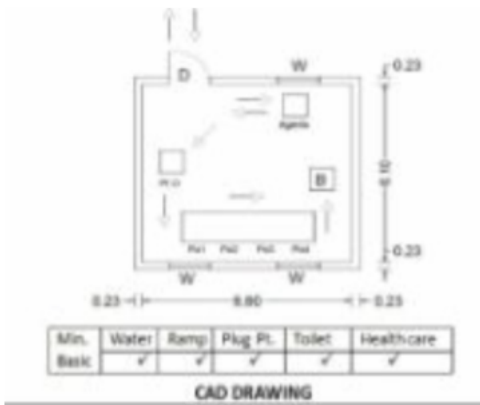

Google Map View

Polling Station Building Front View

Polling Station Front View

Cad View

Key MAP View

1 பெயர் : தசிலின் பானு தந்தை பெயர்: ஷாஜகான் வீட்டு எண் : 1-196D1 வயது : 27 பாலினம் : பெண் Photo is available	AEK2777167	2 பெயர் : ஷபிக் அகமது தந்தை பெயர்: ஷாஜஹான் வீட்டு எண் : 1-196D1 வயது : 25 பாலினம் : ஆண் Photo is available	AEK2748820	3 பெயர் : வில்சன் தந்தை பெயர்: தங்கமணி வீட்டு எண் : 7-4B வயது : 50 பாலினம் : ஆண் Photo is available	AEK1356567
4 பெயர் : ஜெஸ்டின் ராஜ் தந்தை பெயர்: வில்சன் வீட்டு எண் : 7-4C வயது : 32 பாலினம் : ஆண் Photo is available	AEK1356559	5 பெயர் : மினி கணவர் பெயர்: விஜயன் வீட்டு எண் : 7-11C வயது : 35 பாலினம் : பெண் Photo is available	AEK1637875	6 பெயர் : அக்பர்அலி தந்தை பெயர்: சாகுல்ஹமீது வீட்டு எண் : 7-12-15 வயது : 47 பாலினம் : ஆண் Photo is available	AEK0120642
7 பெயர் : முஹம்மது அப்துல் றசீது தந்தை பெயர்: சாகுல்ஹமீது வீட்டு எண் : 7-37A2 வயது : 36 பாலினம் : ஆண் Photo is available	AEK0121384	8 பெயர் : முஹம்மது அன்ஸார் தந்தை பெயர்: சாகுல் ஹமீது வீட்டு எண் : 7-37A-2 வயது : 40 பாலினம் : ஆண் Photo is available	AEK0173484	9 பெயர் : றிஹானா பீவி கணவர் பெயர்: முஹம்மது அன்சார் வீட்டு எண் : 7-37ஏ/2 வயது : 26 பாலினம் : பெண் Photo is available	XAD2002905
10 பெயர் : மாலிக் முகம்மது தந்தை பெயர்: மாதர் வீட்டு எண் : 7-45 வயது : 43 பாலினம் : ஆண் Photo is available	AEK1037183	11 பெயர் : ஷாகுல் ஹமீது தந்தை பெயர்: மைதீன் அடிமை வீட்டு எண் : 7-50 வயது : 83 பாலினம் : ஆண் Photo is available	AEK0120659	12 பெயர் : ஷேக்முஹம்மது தந்தை பெயர்: ஷாகுல்ஹமீது வீட்டு எண் : 7-50 வயது : 53 பாலினம் : ஆண் Photo is available	AEK0120667
13 பெயர் : பாத்திமா கணவர் பெயர்: ஷேக்முஹம்மது வீட்டு எண் : 7-50 வயது : 43 பாலினம் : பெண் Photo is available	AEK0120675	14 பெயர் : றபீக்காபீவி கணவர் பெயர்: அபுபக்கர் வீட்டு எண் : 7-54-1 வயது : 67 பாலினம் : பெண் Photo is available	KVF1677491	15 பெயர் : காஜா தந்தை பெயர்: மைதீன் பிச்சைக்கண் வீட்டு எண் : 7-65 வயது : 50 பாலினம் : ஆண் Photo is available	AEK1037209
16 பெயர் : ஆஷிபா தந்தை பெயர்: ஹஜா ஹஜா வீட்டு எண் : 7/65 வயது : 21 பாலினம் : பெண் Photo is available	AEK3206604	17 பெயர் : ரியாஸ் அகமது சலீம் தந்தை பெயர்: ஹபீப் முகமது வீட்டு எண் : 7/94 ஏ1 வயது : 48 பாலினம் : ஆண் Photo is available	AEK3027323	18 பெயர் : ஷபீக்கா பாத்திமா தந்தை பெயர்: நூர் முகம்மது வீட்டு எண் : 7-94ஏ1 வயது : 38 பாலினம் : பெண் Photo is available	AEK0173526
19 பெயர் : ருக்மணி கணவர் பெயர்: தங்கசாமி வீட்டு எண் : 7/ஏக்ஸ்1 வயது : 57 பாலினம் : பெண் Photo is available	AEK2663284	20 பெயர் : இராஜமணி தந்தை பெயர்: இராமகிருஷ்ணன் வீட்டு எண் : 7 x 2 வயது : 71 பாலினம் : ஆண் Photo is available	KVF3198843	21 பெயர் : சுவைஹா பீவி கணவர் பெயர்: நாளிமுத்தீன் வீட்டு எண் : 8-58D வயது : 67 பாலினம் : பெண் Photo is available	AEK1168798
22 பெயர் : சிபானா கணவர் பெயர்: சுல்பீக்கர் அலி அகமது வீட்டு எண் : 8-158A வயது : 38 பாலினம் : பெண் Photo is available	AEK0120824	# 23 பெயர் : ராஹிலா ச கணவர் பெயர்: முகம்மது ஷாபி வீட்டு எண் : 10/6 பி வயது : 29 பாலினம் : பெண் Photo is available	AEK2790897	24 பெயர் : அப்துஸ்ஸலாம் தந்தை பெயர்: சேக்பர்த் வீட்டு எண் : 9-21B வயது : 62 பாலினம் : ஆண் Photo is available	KVF1015072
25 பெயர் : சதீஷ் தந்தை பெயர்: தங்கசாமி வீட்டு எண் : 10-1 வயது : 40 பாலினம் : ஆண் Photo is available	AEK0120691	26 பெயர் : கவி தந்தை பெயர்: தங்கசுவாமி வீட்டு எண் : 10-1 வயது : 37 பாலினம் : ஆண் Photo is available	AEK0120709	27 பெயர் : மனோ தந்தை பெயர்: தங்கசுவாமி வீட்டு எண் : 10-1 வயது : 33 பாலினம் : ஆண் Photo is available	AEK1356542
28 பெயர் : சரண்யா தந்தை பெயர்: தங்கசுவாமி வீட்டு எண் : 10-1 வயது : 32 பாலினம் : பெண் Photo is available	AEK1356518	S 29 பெயர் : சுந்தர் தந்தை பெயர்: ஜயப்பன் வீட்டு எண் : 10-1-ஏ வயது : 26 பாலினம் : ஆண் Photo is available	AEK2025047	30 பெயர் : முபீக்ரஹ்மான் தந்தை பெயர்: பகருதீன் வீட்டு எண் : 10-2 வயது : 46 பாலினம் : ஆண் Photo is available	KVF1677566