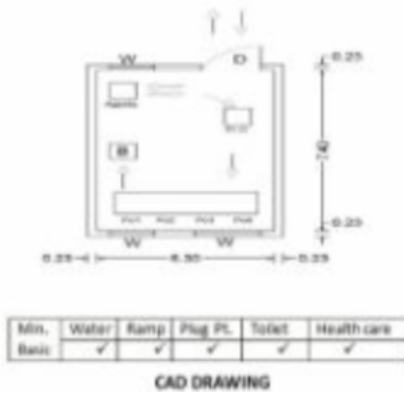

Cad View

Key MAP View