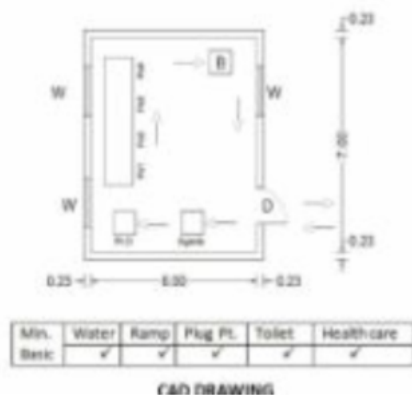

Google Map View

Polling Station Building Front View

Polling Station Front View

Cad View

Key MAP View

1 பெயர் : ஹன்சா அலி பாத்திமா கணவர் பெயர் : நிசாருதீன் வீட்டு எண் : 09 வயது : 36 பாலினம் : பெண்	AEK2895555	Photo is available	2 பெயர் : ஜெயபுரீ தந்தை பெயர் : தங்கசுவாமி வீட்டு எண் : 13/67 வயது : 23 பாலினம் : பெண்	AEK2884179	Photo is available	3 பெயர் : ஷாஜிதா பாத்திமா செ கணவர் பெயர் : நிவாஸ் செ வீட்டு எண் : 13-245ஏ வயது : 30 பாலினம் : பெண்	AEK3079969	Photo is available
4 பெயர் : ஹன்சார தந்தை பெயர் : ஹம்லா வீட்டு எண் : 13-250ஏ1 வயது : 31 பாலினம் : ஆண்	AEK2895753	Photo is available	5 பெயர் : ரபீலா ரெனித் கணவர் பெயர் : ஹனாஸ் ரகுமான் வீட்டு எண் : 13-250ஏ1 வயது : 31 பாலினம் : பெண்	AEK2895530	Photo is available	6 பெயர் : ஸ்ப்னா கணவர் பெயர் : ஹனாப் வீட்டு எண் : 13-250ஏ1 வயது : 26 பாலினம் : பெண்	AEK2895795	Photo is available
7 பெயர் : பிரேமகுமாரி கணவர் பெயர் : மணிகண்டன் வீட்டு எண் : 14/52 வயது : 43 பாலினம் : பெண்	AEK3033750	Photo is available	8 பெயர் : சபீனா கணவர் பெயர் : ரஃபிகான் வீட்டு எண் : 14-55A1 வயது : 56 பாலினம் : பெண்	AEK2051928	Photo is available	9 பெயர் : ஷஃப்ரின் பாத்திமா தந்தை பெயர் : ரபிக் கான் வீட்டு எண் : 14-55ஏ1 வயது : 23 பாலினம் : பெண்	AEK2895423	Photo is available
10 பெயர் : ஸ்டெனி தாயின் பெயர் : சா.சஜாதா வீட்டு எண் : 14-75ஏ வயது : 20 பாலினம் : பெண்	AEK3172145	Photo is available	11 பெயர் : தர்ஷன் தந்தை பெயர் : தேவதாஸ் வீட்டு எண் : 14-76ஏ வயது : 24 பாலினம் : ஆண்	AEK2893048	Photo is available	12 பெயர் : ஆன்றணி தந்தை பெயர் : சிங்கரான் வீட்டு எண் : 14-432 வயது : 64 பாலினம் : ஆண்	AEK2577690	Photo is available
13 பெயர் : லெற்றீஸ் மேரி கணவர் பெயர் : ஆன்றணி வீட்டு எண் : 14-432 வயது : 62 பாலினம் : பெண்	AEK2577708	Photo is available	14 பெயர் : ஸீமா ஹோஸ் கணவர் பெயர் : பாஸ்கல் வீட்டு எண் : 24-7 வயது : 64 பாலினம் : பெண்	AEK2577716	Photo is available	15 பெயர் : ஷாமினா கணவர் பெயர் : றாபர்ட்சத்தியஜோசப் வீட்டு எண் : 25-1 வயது : 50 பாலினம் : பெண்	KVF3048170	Photo is available
16 பெயர் : சாஜீ தந்தை பெயர் : லாசர் வீட்டு எண் : 25-1A வயது : 52 பாலினம் : ஆண்	KVF2223667	Photo is available	17 பெயர் : சகிலா கணவர் பெயர் : லீன் வீட்டு எண் : 25-1C-1 வயது : 44 பாலினம் : பெண்	AEK1359066	Photo is available	18 பெயர் : சஜின் தந்தை பெயர் : லீன் வீட்டு எண் : 25-1எ-1 வயது : 21 பாலினம் : ஆண்	AEK3064078	Photo is available
19 பெயர் : இராஜகுமார் தந்தை பெயர் : சேசையன் வீட்டு எண் : 25-1D வயது : 52 பாலினம் : ஆண்	KVF1160985	Photo is available	20 பெயர் : லதா கணவர் பெயர் : சாஜீ வீட்டு எண் : 25-2 வயது : 53 பாலினம் : பெண்	KVF2223675	Photo is available	21 பெயர் : செல்வராணி கணவர் பெயர் : ராஜகுமார் வீட்டு எண் : 25-4A வயது : 51 பாலினம் : பெண்	AEK1358746	Photo is available
22 பெயர் : புதின் சஞ்சய் தாயின் பெயர் : மேரி ஷ்யாமள வீட்டு எண் : 25-4ஏ வயது : 25 பாலினம் : ஆண்	AEK3148582	Photo is available	23 பெயர் : ஆரோக்கிய நிதின் ராபர்ட் சத்ய ஜோசப் தந்தை பெயர் : ராபர்ட் சத்ய ஜோசப் வீட்டு எண் : 25-4ஏ, வயது : 23 பாலினம் : ஆண்	AEK3239522	Photo is available	24 பெயர் : ரேஷ்மா தாயின் பெயர் : லதா வீட்டு எண் : 25/5ஏ வயது : 26 பாலினம் : பெண்	AEK2080224	Photo is available
25 பெயர் : ரித்திக் ஷாஜா ஷா தந்தை பெயர் : ஷாஜா லா வீட்டு எண் : 25-5அ வயது : 19 பாலினம் : ஆண்	AEK3225612	Photo is available	26 பெயர் : சைமன் தந்தை பெயர் : சேசையன் வீட்டு எண் : 25-6 வயது : 65 பாலினம் : ஆண்	KVF1161066	Photo is available	27 பெயர் : லிவ்லிஜேன்ட் கணவர் பெயர் : ஜார்ஜ்தோமஸ் வீட்டு எண் : 25-6 வயது : 59 பாலினம் : பெண்	KVF1161058	Photo is available
28 பெயர் : சாந்தாமேரி கணவர் பெயர் : சைமன் வீட்டு எண் : 25-6 வயது : 56 பாலினம் : பெண்	KVF1161041	Photo is available	29 பெயர் : ஜெனில் குமார் ஆர் தந்தை பெயர் : ராஜகுமார் வீட்டு எண் : 25/6 வயது : 21 பாலினம் : ஆண்	AEK3090974	Photo is available	30 பெயர் : சசி தந்தை பெயர் : தொபியாஸ் வீட்டு எண் : 25-7/3 வயது : 58 பாலினம் : ஆண்	AEK2577757	Photo is available