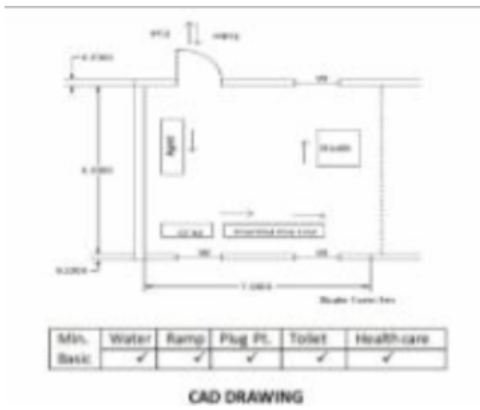

Cad View

Key MAP View