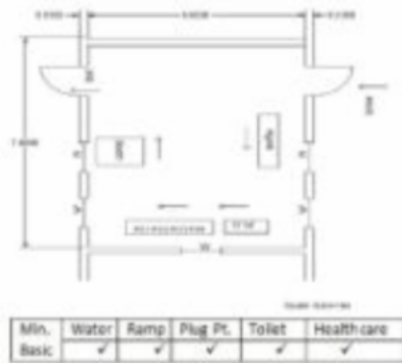

Cad View

Key MAP View