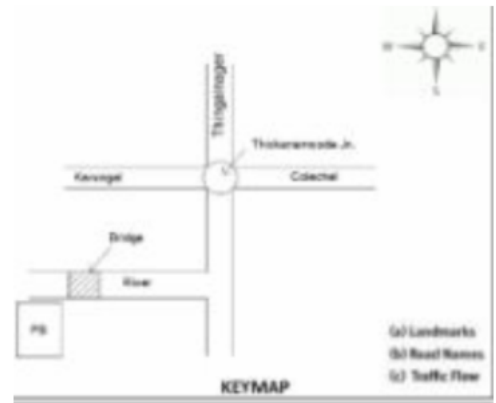

Key MAP View