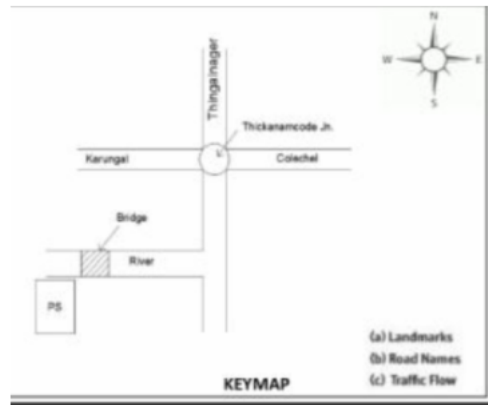

Cad View

Key MAP View