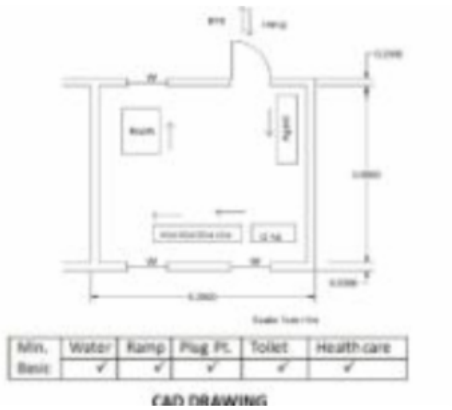

Google Map View

Polling Station Building Front View

Polling Station Front View

Cad View

Key MAP View

1 பெயர் : பாமா கணவர் பெயர்: குமார் வீட்டு எண் : 1-19A வயது : 45 பாலினம் : பெண்	KVF4063368 Photo is available	2 பெயர் : பத்ம கலா மு கணவர் பெயர்: சுப்ரமணியன் வீட்டு எண் : 13/109ஏ வயது : 42 பாலினம் : பெண்	AEK1014224 Photo is available	3 பெயர் : இராஜம் கணவர் பெயர்: இராதாகிருஷ்ணன் வீட்டு எண் : 14-1 வயது : 70 பாலினம் : பெண்	AEK2698066 Photo is available
4 பெயர் : பாலம்மாள் கணவர் பெயர்: தங்கராஜ் வீட்டு எண் : 14-1A வயது : 69 பாலினம் : பெண்	AEK2698082 Photo is available	5 பெயர் : ஐயப்பன் தந்தை பெயர்: தங்கராஜ் வீட்டு எண் : 14-1A வயது : 51 பாலினம் : ஆண்	AEK2698090 Photo is available	6 பெயர் : முருகன் தந்தை பெயர்: தங்கராஜ் வீட்டு எண் : 14-1A வயது : 50 பாலினம் : ஆண்	KVF2242881 Photo is available
7 பெயர் : ஜெயா கணவர் பெயர்: முருகன் வீட்டு எண் : 14-1A வயது : 48 பாலினம் : பெண்	AEK0134163 Photo is available	8 பெயர் : சரவணன் தந்தை பெயர்: கிருஷ்ணபிள்ளை வீட்டு எண் : 14-1A வயது : 37 பாலினம் : ஆண்	KVF4063798 Photo is available	9 பெயர் : நாகேஸ்வரி தந்தை பெயர்: கிருஷ்ண பிள்ளை வீட்டு எண் : 14-1A வயது : 35 பாலினம் : பெண்	AEK1366723 Photo is available
10 பெயர் : முருகன் தந்தை பெயர்: தங்கப்பன் வீட்டு எண் : 14-2 வயது : 56 பாலினம் : ஆண்	KVF2245272 Photo is available	11 பெயர் : கோலப்பன் தந்தை பெயர்: தங்கப்பன் வீட்டு எண் : 14-2 வயது : 53 பாலினம் : ஆண்	KVF1101096 Photo is available	12 பெயர் : விஜிலா கணவர் பெயர்: கோலப்பன் வீட்டு எண் : 14-2 வயது : 40 பாலினம் : பெண்	AEK1176429 Photo is available
13 பெயர் : செல்வராஜ் தந்தை பெயர்: தங்கையன் வீட்டு எண் : 14-2A வயது : 68 பாலினம் : ஆண்	AEK2698108 Photo is available	14 பெயர் : புஷ்பம் இதரர் பெயர்: செல்வராஜ் வீட்டு எண் : 14-2A வயது : 53 பாலினம் : பெண்	AEK2698116 Photo is available	15 பெயர் : மோனிஷா தந்தை பெயர்: செல்வராஜ் வீட்டு எண் : 14-2ஏ வயது : 24 பாலினம் : பெண்	AEK2923951 Photo is available
16 பெயர் : கபிஷா செ தந்தை பெயர்: செல்வராஜ் த வீட்டு எண் : 14-2ஏ வயது : 23 பாலினம் : பெண்	AEK3225216 Photo is available	17 பெயர் : ரேகா கணவர் பெயர்: பத்மநாபிள்ளை வீட்டு எண் : 14-2b வயது : 43 பாலினம் : பெண்	AEK1890888 Photo is available	18 பெயர் : சரஸ்வதி கணவர் பெயர்: முருகன் வீட்டு எண் : 14-3 வயது : 55 பாலினம் : பெண்	AEK0134171 Photo is available
19 பெயர் : விஜயகுமார் தந்தை பெயர்: நாராயணன் வீட்டு எண் : 14-3A வயது : 47 பாலினம் : ஆண்	KVF3229812 Photo is available	20 பெயர் : சுரேஷ் தந்தை பெயர்: நாராயணன் வீட்டு எண் : 14-3A வயது : 45 பாலினம் : ஆண்	KVF3229838 Photo is available	21 பெயர் : ஸ்ரீகுமார் தந்தை பெயர்: நாராயணன் வீட்டு எண் : 14-3A வயது : 43 பாலினம் : ஆண்	KVF3229846 Photo is available
# 22 பெயர் : அனிதா. ச கணவர் பெயர்: விஜயகுமார் வீட்டு எண் : 14-3A வயது : 38 பாலினம் : பெண்	AEK1971258 Photo is available	23 பெயர் : ஷார்லி கணவர் பெயர்: ஸ்ரீகுமார் வீட்டு எண் : 14/3ஏ வயது : 30 பாலினம் : பெண்	AEK2056158 Photo is available	24 பெயர் : நளினி செ கணவர் பெயர்: ரவீந்திரன் நீ வீட்டு எண் : 14-3B வயது : 41 பாலினம் : பெண்	AEK1229897 Photo is available
25 பெயர் : அபின் ர தந்தை பெயர்: ரவீந்திரன் வீட்டு எண் : 14-3பி வயது : 20 பாலினம் : ஆண்	AEK3165552 Photo is available	26 பெயர் : ரவீந்திரன் தந்தை பெயர்: நீலன் வீட்டு எண் : 14-3-B வயது : 49 பாலினம் : ஆண்	KVF3229770 Photo is available	27 பெயர் : செல்லம் கணவர் பெயர்: செண்பகபெருமாள் வீட்டு எண் : 14-4 வயது : 67 பாலினம் : பெண்	AEK2698140 Photo is available
28 பெயர் : தேவதாஸ் தந்தை பெயர்: செண்பகபெருமாள் வீட்டு எண் : 14-4 வயது : 48 பாலினம் : ஆண்	KVF2245363 Photo is available	29 பெயர் : மஞ்சு உஷா கணவர் பெயர்: கிரீஸ் குமார் வீட்டு எண் : 14-4 வயது : 36 பாலினம் : பெண்	AEK1750850 Photo is available	30 பெயர் : விஜயலெச்சுமி கணவர் பெயர்: சுவாமி தாஸ் வீட்டு எண் : 14-4A வயது : 54 பாலினம் : பெண்	KVF2461663 Photo is available