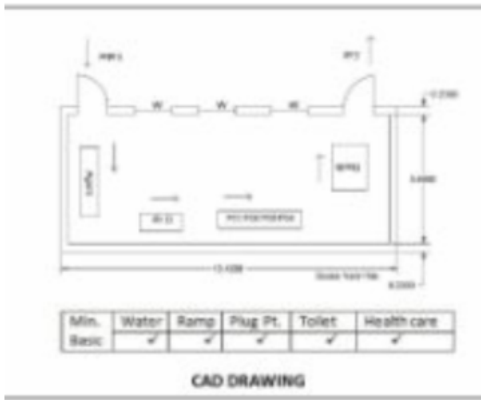

Cad View

Key MAP View