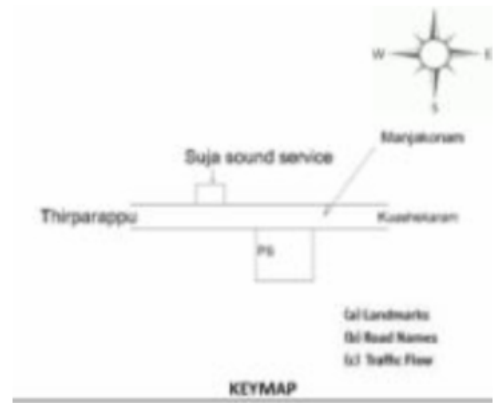

Google Map View

Polling Station Building Front View

Polling Station Front View

Cad View

Key MAP View

சட்டமன்றத் தொகுதியின் எண் மற்றும் பெயர் : 232-பத்மநாபபுரம்  
பிரிவு எண் மற்றும் பெயர் 1-திற்பரப்பு ( வ.கி ), மற்றும் ( பே ), பிளாக் 1, சேக்கல்