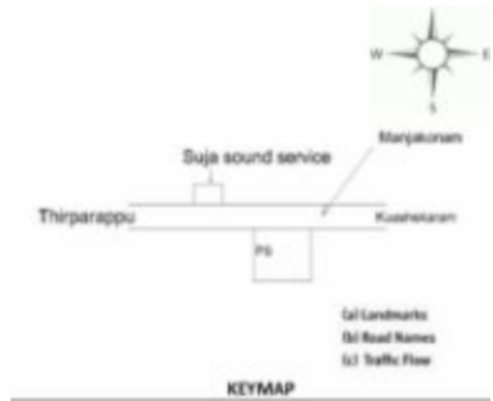

Google Map View

Polling Station Building Front View

Polling Station Front View

Cad View

Key MAP View

சட்டமன்றத் தொகுதியின் எண் மற்றும் பெயர் : 232-பதமநாபபுரம்  
பிரிவு எண் மற்றும் பெயர் 1-திற்பரப்பு (வ.கி) மற்றும் (பே), பிளாக் 19, திற்பரப்பு