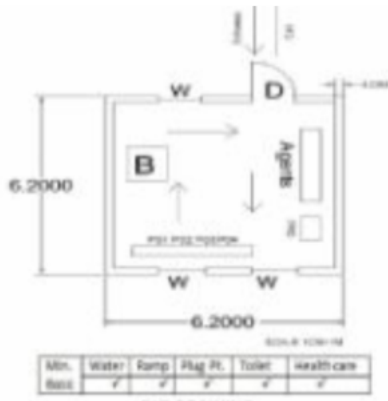

Cad View

Key MAP View