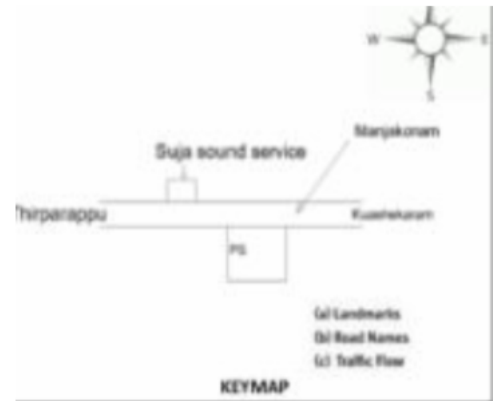

Cad View

Key MAP View