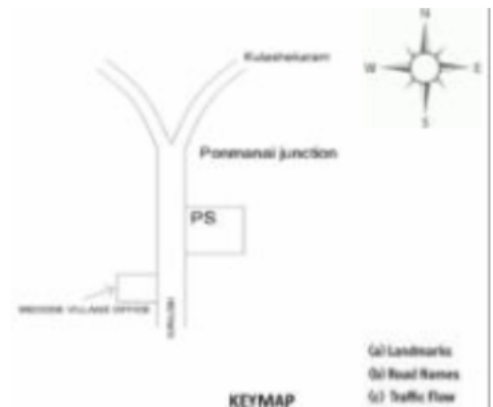

Key MAP View