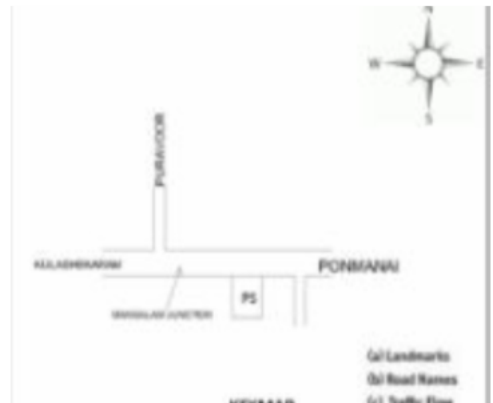

Key MAP View