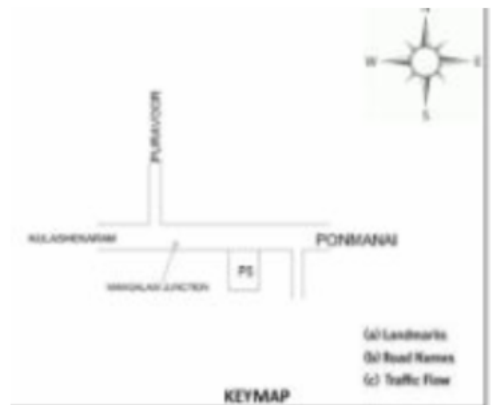

Google Map View

Polling Station Building Front View

Polling Station Front View

Cad View

Key MAP View

1 பெயர் : அசோகன் தந்தை பெயர்: சுகுமாரன் வீட்டு எண் : 1 வயது : 62 பாலினம் : ஆண்	AEK2195113 Photo is available	2 பெயர் : பிந்து கணவர் பெயர்: அசோகன் வீட்டு எண் : 1 வயது : 55 பாலினம் : பெண்	AEK2195121 Photo is available	3 பெயர் : அம்பிகா கணவர் பெயர்: சுகுமாரன் வீட்டு எண் : 1-178 வயது : 57 பாலினம் : பெண்	AEK2869055 Photo is available
4 பெயர் : சதாசிவன் தந்தை பெயர்: ராகவன் வீட்டு எண் : 2 வயது : 69 பாலினம் : ஆண்	AEK2195139 Photo is available	5 பெயர் : சுசீலா கணவர் பெயர்: சதாசிவன் வீட்டு எண் : 2 வயது : 66 பாலினம் : பெண்	AEK2195147 Photo is available	6 பெயர் : மணிகண்டன் தாயின் பெயர்: ஸ்ரீகுமாரி வீட்டு எண் : 2-5D வயது : 44 பாலினம் : ஆண்	GLH3200284 Photo is available
7 பெயர் : கார்த்திகேயன் தந்தை பெயர்: சேகரன் வீட்டு எண் : 3 வயது : 66 பாலினம் : ஆண்	AEK2195154 Photo is available	8 பெயர் : வசந்தா கணவர் பெயர்: கார்த்திகேயன் வீட்டு எண் : 3 வயது : 56 பாலினம் : பெண்	AEK2195162 Photo is available	9 பெயர் : சிந்து கணவர் பெயர்: சந்திரசேகரன் வீட்டு எண் : 5 வயது : 56 பாலினம் : பெண்	AEK2195170 Photo is available
10 பெயர் : சுமி தந்தை பெயர்: சசிகுமார் வீட்டு எண் : 6/69 வயது : 26 பாலினம் : பெண்	AEK2012441 Photo is available	11 பெயர் : தினேஷ் குமார் தந்தை பெயர்: கோபுசுமார் வீட்டு எண் : 6-128A வயது : 26 பாலினம் : ஆண்	AEK2868990 Photo is available	12 பெயர் : வித்யா கணவர் பெயர்: ஸ்ரீனிமோன் வீட்டு எண் : 6-149/1 வயது : 33 பாலினம் : பெண்	AEK3013109 Photo is available
13 பெயர் : கோபிகா எஸ் நாயர் கணவர் பெயர்: ஸ்ரீஜித்மோன் வீட்டு எண் : 6-149/1 வயது : 27 பாலினம் : பெண்	AEK3013083 Photo is available	14 பெயர் : பேபி கணவர் பெயர்: நாகப்பன் வீட்டு எண் : 7 வயது : 65 பாலினம் : பெண்	AEK2195212 Photo is available	15 பெயர் : கிருஷ்ணபிரியா தந்தை பெயர்: நாகப்பன் வீட்டு எண் : 7 வயது : 46 பாலினம் : பெண்	GLH1869056 Photo is available
16 பெயர் : நவஜீவன் தந்தை பெயர்: நாகப்பன் வீட்டு எண் : 7 வயது : 43 பாலினம் : ஆண்	GLH2640985 Photo is available	17 பெயர் : சிவதாஸ் தந்தை பெயர்: அசோக்குமார் வீட்டு எண் : 7-1 வயது : 30 பாலினம் : ஆண்	AEK1601848 Photo is available	18 பெயர் : சிவபிரசாத் தந்தை பெயர்: அசோக்குமார் வீட்டு எண் : 7-1 வயது : 28 பாலினம் : ஆண்	AEK1824424 Photo is available
19 பெயர் : தர்ம ராஜ் தந்தை பெயர்: முத்தையன் வீட்டு எண் : 7-1B வயது : 61 பாலினம் : ஆண்	AEK1234244 Photo is available	20 பெயர் : கிறிஸ்டல் ஷைலா கணவர் பெயர்: தர்ம ராஜ் வீட்டு எண் : 7-1B வயது : 52 பாலினம் : பெண்	AEK1234202 Photo is available	21 பெயர் : எய்லின் டேனிகா தந்தை பெயர்: தர்மராஜ் வீட்டு எண் : 7-1B வயது : 25 பாலினம் : பெண்	AEK2081693 Photo is available
22 பெயர் : ஆனல் டி ஷாரோன் தந்தை பெயர்: தர்மராஜ் வீட்டு எண் : 7-1b வயது : 24 பாலினம் : ஆண்	AEK2869097 Photo is available	23 பெயர் : மோசஸ் டெய்லி கணவர் பெயர்: சற்குணம் வீட்டு எண் : 7-2A வயது : 65 பாலினம் : பெண்	AEK1656958 Photo is available	24 பெயர் : ராபர்ட் வின்சிலி தந்தை பெயர்: சற்குணம் வீட்டு எண் : 7-2A வயது : 44 பாலினம் : ஆண்	AEK1656925 Photo is available
25 பெயர் : அனீஷ் ஜாஸ்பின் கணவர் பெயர்: ராபர்ட் வின்சிலி வீட்டு எண் : 7-2A வயது : 39 பாலினம் : பெண்	AEK1656941 Photo is available	26 பெயர் : பிஜூ தந்தை பெயர்: ராஜேந்திரன் வீட்டு எண் : 7-2b வயது : 25 பாலினம் : ஆண்	AEK2869402 Photo is available	27 பெயர் : வினு தந்தை பெயர்: ராஜேந்திரன் வீட்டு எண் : 7/2B வயது : 24 பாலினம் : ஆண்	AEK2889822 Photo is available
28 பெயர் : ரெத்தின குமார் தந்தை பெயர்: கேசவபிள்ளை வீட்டு எண் : 7-4 வயது : 55 பாலினம் : ஆண்	AEK1184506 Photo is available	29 பெயர் : உஷா குமாரி கணவர் பெயர்: ரெத்தினகுமார் வீட்டு எண் : 7-4 வயது : 46 பாலினம் : பெண்	AEK1184654 Photo is available	30 பெயர் : சந்திரசேகரன்நாயர் தந்தை பெயர்: கேசவபிள்ளை வீட்டு எண் : 7-5 வயது : 58 பாலினம் : ஆண்	AEK0185652 Photo is available