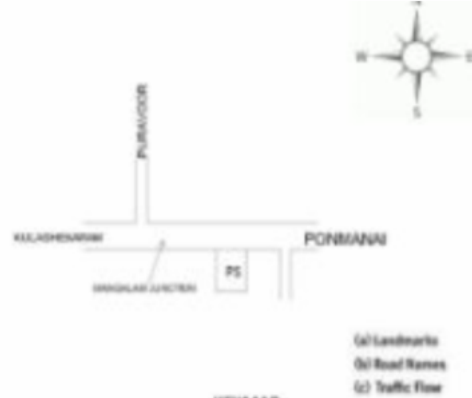

Key MAP View