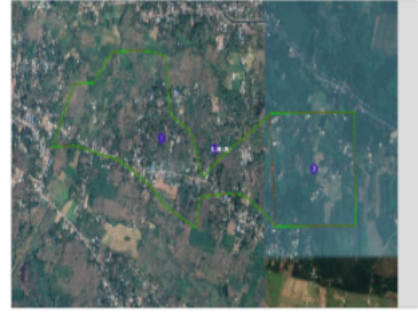

**3. வாக்குச் சாவடியின் விவரங்கள்**

வாக்குச் சாவடியின் எண் மற்றும் பெயர் : 47 - அரசு தொடக்கப்பள்ளி மங்கலம், ஆஸ்பெஸ்டாஸ் கட்டிடம் கிழக்கு பாகம் 629161	<b>வாக்குச் சாவடியின் வகைப்பாடு (ஆண்/பெண்/பொது)</b>	பொது
வாக்குச் சாவடியின் முகவரி : அரசு தொடக்கப்பள்ளி, மங்கலம், ஆஸ்பெஸ்டாஸ் கட்டிடம் கிழக்கு பாகம் 629161	<b>துணை வாக்குச் சாவடிகளின் எண்ணிக்கை :</b>	0

**4. வாக்காளர்களின் எண்ணிக்கை**

தொடங்கும் வரிசை எண்	முடியும் வரிசை எண்.	நிகர வாக்காளர்களின் எண்ணிக்கை			
		ஆண்	பெண்	மூன்றாம் பாலினம்	மொத்தம்
1	729	328	331	0	659

கையொப்பம்

Nazri Naksha

Google Map View

Polling Station Building Front View