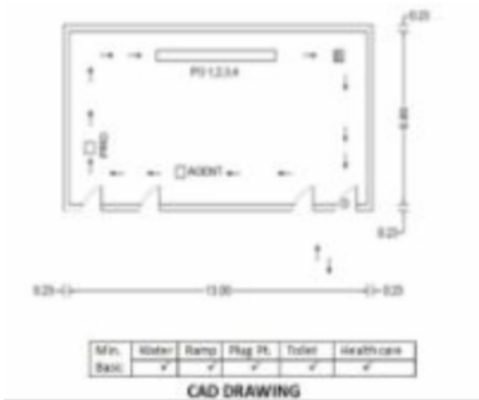

Cad View

Key MAP View