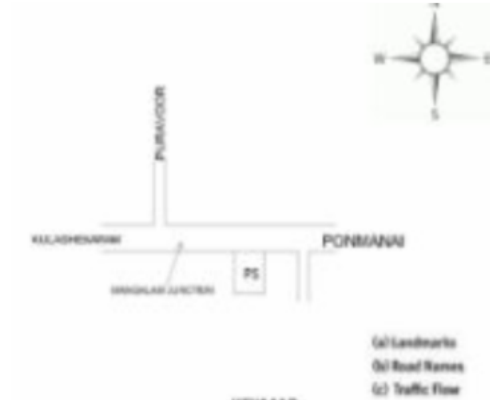

Cad View

Key MAP View