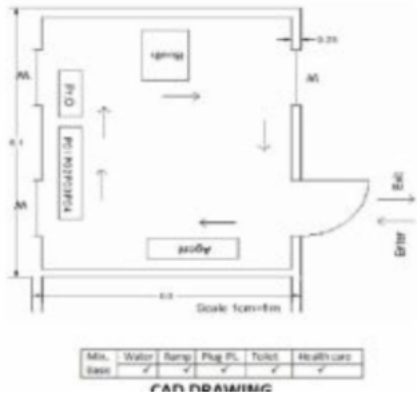

Google Map View

Polling Station Building Front View

Polling Station Front View

Cad View

Key MAP View

1 பெயர் : வசந்த குமாரி கணவர் பெயர் : விஜயன் வீட்டு எண் : 1 வயது : 46 பாலினம் : பெண் Photo is available	AEK1269372	2 பெயர் : ஜான்சன் இதரர் பெயர் : சரோஜினி வீட்டு எண் : 1/38 வயது : 66 பாலினம் : ஆண் Photo is available	AEK3043338	3 பெயர் : மணிகண்டன் தந்தை பெயர் : ஞானமுத்து வீட்டு எண் : 1-91 வயது : 43 பாலினம் : ஆண் Photo is available	AEK2889970
4 பெயர் : அங்கம்மாள் கணவர் பெயர் : மணிகண்டன் வீட்டு எண் : 1-91 வயது : 42 பாலினம் : பெண் Photo is available	AEK2889962	5 பெயர் : சிவிணா தந்தை பெயர் : ராஜேந்திரன் வீட்டு எண் : 1/290 வயது : 25 பாலினம் : பெண் Photo is available	AEK3111150	6 பெயர் : ரேஷ்மா தந்தை பெயர் : ரெகு வீட்டு எண் : 2-9-1A வயது : 28 பாலினம் : பெண் Photo is available	AEK1822196
7 பெயர் : மனோஜ் தந்தை பெயர் : மணிகண்டன் வீட்டு எண் : 2-15 வயது : 25 பாலினம் : ஆண் Photo is available	AEK3031440	8 பெயர் : சாந்தி கணவர் பெயர் : சிவதாணு வீட்டு எண் : 2-41 வயது : 52 பாலினம் : பெண் Photo is available	AEK1893601	9 பெயர் : சாரதா கணவர் பெயர் : கிருஷ்ணன் வீட்டு எண் : 2-50 வயது : 31 பாலினம் : பெண் Photo is available	AEK1893684
10 பெயர் : ராதிகா கணவர் பெயர் : முருகானந்தன் வீட்டு எண் : 2-103 வயது : 33 பாலினம் : பெண் Photo is available	AEK1269273	11 பெயர் : பவுல் தந்தை பெயர் : ஞானபரணம் வீட்டு எண் : 2-132 வயது : 53 பாலினம் : ஆண் Photo is available	AEK1387695	12 பெயர் : தங்கம்மாள் தந்தை பெயர் : இராமன்காணி வீட்டு எண் : 2-132 வயது : 45 பாலினம் : பெண் Photo is available	GLH1230986
13 பெயர் : ரெகு தந்தை பெயர் : சிவசங்கரன்காணி வீட்டு எண் : 2-132A வயது : 51 பாலினம் : ஆண் Photo is available	AEK1513134	14 பெயர் : விஜய குமாரி தந்தை பெயர் : ராமன் வீட்டு எண் : 2-132A வயது : 47 பாலினம் : பெண் Photo is available	AEK1099860	15 பெயர் : ஸ்ரீஜித் தந்தை பெயர் : ரெகு வீட்டு எண் : 2-132A வயது : 30 பாலினம் : ஆண் Photo is available	AEK1513381
16 பெயர் : குமாரி கணவர் பெயர் : ஜயப்பன் வீட்டு எண் : 2-133 வயது : 49 பாலினம் : பெண் Photo is available	GLH1896752	17 பெயர் : ஜயப்பன் தந்தை பெயர் : மாதவன் வீட்டு எண் : 2-133 வயது : 47 பாலினம் : ஆண் Photo is available	AEK1387539	18 பெயர் : அனீதா தந்தை பெயர் : ஜயப்பன் வீட்டு எண் : 2-133 வயது : 28 பாலினம் : பெண் Photo is available	AEK2035327
19 பெயர் : நடராஜன் தந்தை பெயர் : இச்சுட்டிக்காணி வீட்டு எண் : 2-133-1A வயது : 50 பாலினம் : ஆண் Photo is available	AEK1387588	20 பெயர் : லீலா கணவர் பெயர் : கிருஷ்ணன்சுட்டி வீட்டு எண் : 2-136 வயது : 66 பாலினம் : பெண் Photo is available	AEK2139426	21 பெயர் : பிந்து தந்தை பெயர் : வசந்த குமார் வீட்டு எண் : 2-136 வயது : 29 பாலினம் : பெண் Photo is available	AEK2065423
22 பெயர் : விஜய் தந்தை பெயர் : சசி வீட்டு எண் : 2-137 வயது : 37 பாலினம் : ஆண் Photo is available	AEK0000620	23 பெயர் : விஜயன் தந்தை பெயர் : சிவதாஸ் காணி வீட்டு எண் : 2-138 வயது : 53 பாலினம் : ஆண் Photo is available	AEK1269398	24 பெயர் : விஜி ச தந்தை பெயர் : சசி வீட்டு எண் : 2-138 வயது : 31 பாலினம் : பெண் Photo is available	AEK1387729
25 பெயர் : முத்தையன் தந்தை பெயர் : சுப்பையன் வீட்டு எண் : 2-139 வயது : 60 பாலினம் : ஆண் Photo is available	AEK1646728	26 பெயர் : கீதா தந்தை பெயர் : முத்தையன் வீட்டு எண் : 2-139 வயது : 51 பாலினம் : பெண் Photo is available	AEK2139442	27 பெயர் : விடியா தந்தை பெயர் : மோகனன் வீட்டு எண் : 2-140 வயது : 26 பாலினம் : பெண் Photo is available	AEK2065589
28 பெயர் : லியோ தந்தை பெயர் : மோகனன் வீட்டு எண் : 2-140 வயது : 26 பாலினம் : ஆண் Photo is available	AEK2065555	29 பெயர் : வில்லன்காணி தந்தை பெயர் : செல்வப்பன் வீட்டு எண் : 2-141 வயது : 55 பாலினம் : ஆண் Photo is available	AEK2139459	30 பெயர் : மீனா கணவர் பெயர் : வில்லன் காணி வீட்டு எண் : 2-141 வயது : 45 பாலினம் : பெண் Photo is available	AEK2139467