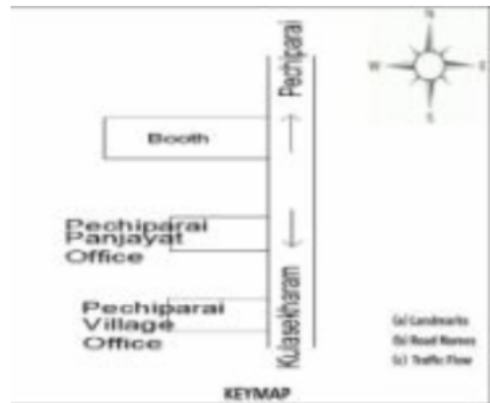

Google Map View

Polling Station Building Front View

Polling Station Front View

Cad View

Key MAP View

1 பெயர் : வசந்த குமாரி கணவர் பெயர் : விஜயன் வீட்டு எண் : 1 வயது : 46 பாலினம் : பெண் Photo is available	AEK1269372	2 பெயர் : ஜான்சன் இதரர் பெயர் : சரோஜினி வீட்டு எண் : 1/38 வயது : 66 பாலினம் : ஆண் Photo is available	AEK3043338	3 பெயர் : மணிகண்டன் தந்தை பெயர் : ஞானமுத்து வீட்டு எண் : 1-91 வயது : 43 பாலினம் : ஆண் Photo is available	AEK2889970
4 பெயர் : அங்கம்மாள் கணவர் பெயர் : மணிகண்டன் வீட்டு எண் : 1-91 வயது : 42 பாலினம் : பெண் Photo is available	AEK2889962	5 பெயர் : சிவிணா தந்தை பெயர் : ராஜேந்திரன் வீட்டு எண் : 1/290 வயது : 25 பாலினம் : பெண் Photo is available	AEK3111150	6 பெயர் : ரேஷ்மா தந்தை பெயர் : ரெகு வீட்டு எண் : 2-9-1A வயது : 28 பாலினம் : பெண் Photo is available	AEK1822196
7 பெயர் : மனோஜ் தந்தை பெயர் : மணிகண்டன் வீட்டு எண் : 2-15 வயது : 25 பாலினம் : ஆண் Photo is available	AEK3031440	8 பெயர் : சாந்தி கணவர் பெயர் : சிவதாணு வீட்டு எண் : 2-41 வயது : 52 பாலினம் : பெண் Photo is available	AEK1893601	9 பெயர் : சாரதா கணவர் பெயர் : கிருஷ்ணன் வீட்டு எண் : 2-50 வயது : 31 பாலினம் : பெண் Photo is available	AEK1893684
10 பெயர் : ராதிகா கணவர் பெயர் : முருகானந்தன் வீட்டு எண் : 2-103 வயது : 33 பாலினம் : பெண் Photo is available	AEK1269273	11 பெயர் : பவுல் தந்தை பெயர் : ஞானபரணம் வீட்டு எண் : 2-132 வயது : 53 பாலினம் : ஆண் Photo is available	AEK1387695	12 பெயர் : தங்கம்மாள் தந்தை பெயர் : இராமன்காணி வீட்டு எண் : 2-132 வயது : 45 பாலினம் : பெண் Photo is available	GLH1230986
13 பெயர் : ரெகு தந்தை பெயர் : சிவசங்கரன்காணி வீட்டு எண் : 2-132A வயது : 51 பாலினம் : ஆண் Photo is available	AEK1513134	14 பெயர் : விஜய குமாரி தந்தை பெயர் : ராமன் வீட்டு எண் : 2-132A வயது : 47 பாலினம் : பெண் Photo is available	AEK1099860	15 பெயர் : ஸ்ரீஜித் தந்தை பெயர் : ரெகு வீட்டு எண் : 2-132A வயது : 30 பாலினம் : ஆண் Photo is available	AEK1513381
16 பெயர் : குமாரி கணவர் பெயர் : ஜயப்பன் வீட்டு எண் : 2-133 வயது : 49 பாலினம் : பெண் Photo is available	GLH1896752	17 பெயர் : ஜயப்பன் தந்தை பெயர் : மாதவன் வீட்டு எண் : 2-133 வயது : 47 பாலினம் : ஆண் Photo is available	AEK1387539	18 பெயர் : அனீதா தந்தை பெயர் : ஜயப்பன் வீட்டு எண் : 2-133 வயது : 28 பாலினம் : பெண் Photo is available	AEK2035327
19 பெயர் : நடராஜன் தந்தை பெயர் : இச்சுட்டிக்காணி வீட்டு எண் : 2-133-1A வயது : 50 பாலினம் : ஆண் Photo is available	AEK1387588	20 பெயர் : லீலா கணவர் பெயர் : கிருஷ்ணன்சுட்டி வீட்டு எண் : 2-136 வயது : 66 பாலினம் : பெண் Photo is available	AEK2139426	21 பெயர் : பிந்து தந்தை பெயர் : வசந்த குமார் வீட்டு எண் : 2-136 வயது : 29 பாலினம் : பெண் Photo is available	AEK2065423
22 பெயர் : விஜய் தந்தை பெயர் : சசி வீட்டு எண் : 2-137 வயது : 37 பாலினம் : ஆண் Photo is available	AEK0000620	23 பெயர் : விஜயன் தந்தை பெயர் : சிவதாஸ் காணி வீட்டு எண் : 2-138 வயது : 53 பாலினம் : ஆண் Photo is available	AEK1269398	24 பெயர் : விஜி ச தந்தை பெயர் : சசி வீட்டு எண் : 2-138 வயது : 31 பாலினம் : பெண் Photo is available	AEK1387729
25 பெயர் : முத்தையன் தந்தை பெயர் : சுப்பையன் வீட்டு எண் : 2-139 வயது : 60 பாலினம் : ஆண் Photo is available	AEK1646728	26 பெயர் : கீதா தந்தை பெயர் : முத்தையன் வீட்டு எண் : 2-139 வயது : 51 பாலினம் : பெண் Photo is available	AEK2139442	27 பெயர் : விடியா தந்தை பெயர் : மோகனன் வீட்டு எண் : 2-140 வயது : 26 பாலினம் : பெண் Photo is available	AEK2065589
28 பெயர் : லியோ தந்தை பெயர் : மோகனன் வீட்டு எண் : 2-140 வயது : 26 பாலினம் : ஆண் Photo is available	AEK2065555	29 பெயர் : வில்லன்காணி தந்தை பெயர் : செல்வப்பன் வீட்டு எண் : 2-141 வயது : 55 பாலினம் : ஆண் Photo is available	AEK2139459	30 பெயர் : மீனா கணவர் பெயர் : வில்லன் காணி வீட்டு எண் : 2-141 வயது : 45 பாலினம் : பெண் Photo is available	AEK2139467