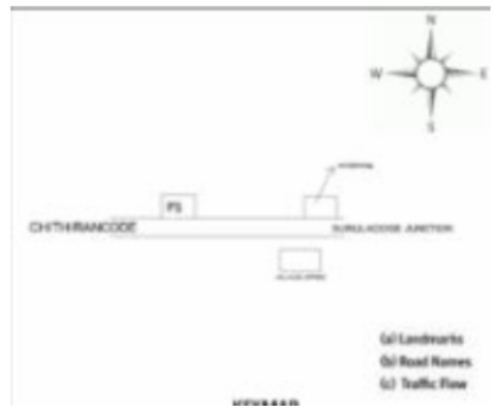

Google Map View

Polling Station Building Front View

Polling Station Front View

Cad View

Key MAP View

1 பெயர் : பாலையன் தந்தை பெயர்: சாமுவேல் வீட்டு எண் : 1-35 வயது : 80 பாலினம் : ஆண்	AEK3156106 Photo is available	2 பெயர் : சரசம் பாலையன் கணவர் பெயர்: பாலையன் வீட்டு எண் : 1/35 வயது : 70 பாலினம் : பெண்	AEK3156130 Photo is available	3 பெயர் : நிர்மலா கணவர் பெயர்: தங்கராஜ் வீட்டு எண் : 1-35 வயது : 48 பாலினம் : பெண்	AEK1186576 Photo is available
4 பெயர் : ஜெயின் ஆன்றலி தந்தை பெயர்: ஜெபதாஸ் வீட்டு எண் : 1-40 வயது : 39 பாலினம் : ஆண்	AEK1186501 Photo is available	5 பெயர் : ராஜேந்திரன் தந்தை பெயர்: நாராயணன் வீட்டு எண் : 1-43 வயது : 46 பாலினம் : ஆண்	GLH1734250 Photo is available	6 பெயர் : சரஸ்வதி கணவர் பெயர்: நடராஜன் வீட்டு எண் : 1-44 வயது : 67 பாலினம் : பெண்	GLH1734227 Photo is available
7 பெயர் : ரஜனி தந்தை பெயர்: நடராஜன் வீட்டு எண் : 1-44 வயது : 42 பாலினம் : ஆண்	GLH3022597 Photo is available	8 பெயர் : சின்னத்தம்பி தந்தை பெயர்: தங்கையன் வீட்டு எண் : 1-46 வயது : 68 பாலினம் : ஆண்	GLH3149994 Photo is available	9 பெயர் : சரஸ்வதி கணவர் பெயர்: செல்வமணி வீட்டு எண் : 1-48 வயது : 76 பாலினம் : பெண்	AEK2221034 Photo is available
10 பெயர் : தமணி கணவர் பெயர்: இஸ்ரவேல் வீட்டு எண் : 1-48 வயது : 65 பாலினம் : பெண்	AEK2221059 Photo is available	11 பெயர் : பேபி தந்தை பெயர்: செல்வமணி வீட்டு எண் : 1-48 வயது : 60 பாலினம் : பெண்	GLH1735083 Photo is available	12 பெயர் : அனீஷ் தாயின் பெயர்: சுஜா வீட்டு எண் : 1-48 வயது : 25 பாலினம் : ஆண்	AEK2882124 Photo is available
13 பெயர் : தஷிகா தந்தை பெயர்: அகஸ்டின் ராஜ் வீட்டு எண் : 1-48 வயது : 23 பாலினம் : பெண்	AEK3192838 Photo is available	14 பெயர் : அழகம்மா கணவர் பெயர்: இஸ்ரவேல் வீட்டு எண் : 1-53 வயது : 71 பாலினம் : பெண்	AEK2221067 Photo is available	15 பெயர் : செல்வம் கணவர் பெயர்: இராஜன் வீட்டு எண் : 1-54 வயது : 72 பாலினம் : பெண்	GLH3119880 Photo is available
16 பெயர் : சுந்தர்ராஜ் தந்தை பெயர்: ராமலிங்கம் வீட்டு எண் : 1-60 வயது : 69 பாலினம் : ஆண்	GLH1735562 Photo is available	17 பெயர் : அலெக்சுக்குமார் தந்தை பெயர்: சுந்தர்ராஜ் வீட்டு எண் : 1-60 வயது : 41 பாலினம் : ஆண்	GLH3119898 Photo is available	18 பெயர் : அகஸ்டின்ராஜ் தந்தை பெயர்: இஸ்ரவேல் வீட்டு எண் : 1-63 வயது : 47 பாலினம் : ஆண்	GLH3022605 Photo is available
19 பெயர் : சுஜா கணவர் பெயர்: அகஸ்டின்ராஜ் வீட்டு எண் : 1-63 வயது : 43 பாலினம் : பெண்	GLH1734458 Photo is available	20 பெயர் : விக்டர் தந்தை பெயர்: அப்பாவுநாடார் வீட்டு எண் : 1-64 வயது : 78 பாலினம் : ஆண்	AEK2221083 Photo is available	21 பெயர் : ஸ்டெல்லாபாய் கணவர் பெயர்: விக்டர் வீட்டு எண் : 1-64 வயது : 73 பாலினம் : பெண்	AEK2221091 Photo is available
22 பெயர் : அப்பாவுநாடார் தந்தை பெயர்: விக்டர் வீட்டு எண் : 1-64 வயது : 52 பாலினம் : ஆண்	AEK2221109 Photo is available	23 பெயர் : சாந்தகௌரி கணவர் பெயர்: ஆபிரகாம் வீட்டு எண் : 1-64 வயது : 49 பாலினம் : பெண்	GLH1735471 Photo is available	24 பெயர் : ராஜம் கணவர் பெயர்: சுகுமாரன் வீட்டு எண் : 1-74 வயது : 61 பாலினம் : பெண்	AEK2221117 Photo is available
25 பெயர் : சுகுமாரன் தந்தை பெயர்: வேலாயுதன் வீட்டு எண் : 1-74 வயது : 55 பாலினம் : ஆண்	GLH1138031 Photo is available	26 பெயர் : வர்கீஸ் தந்தை பெயர்: அம்புறோஸ் வீட்டு எண் : 1-81 வயது : 69 பாலினம் : ஆண்	GLH3150018 Photo is available	27 பெயர் : மேரிஅமலோர்பம் கணவர் பெயர்: வர்கீஸ் வீட்டு எண் : 1-81 வயது : 62 பாலினம் : பெண்	AEK2221125 Photo is available
28 பெயர் : வினோ தந்தை பெயர்: வர்கீஸ் வீட்டு எண் : 1-81 வயது : 36 பாலினம் : ஆண்	AEK0020321 Photo is available	29 பெயர் : சந்திரா கணவர் பெயர்: பிறான்சிஸ் வீட்டு எண் : 1-87 வயது : 60 பாலினம் : பெண்	GLH1735125 Photo is available	30 பெயர் : லலிதாபாய் இதரர் பெயர்: வர்கீஸ் வீட்டு எண் : 1-88 வயது : 61 பாலினம் : பெண்	AEK2221133 Photo is available