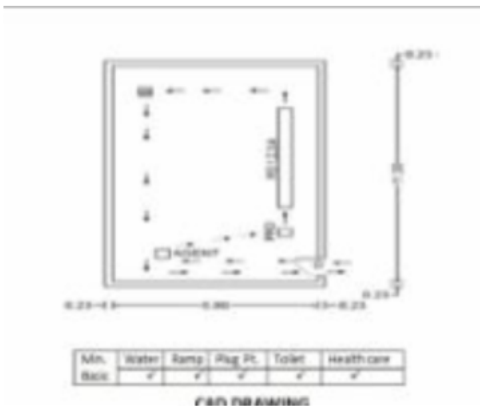

Google Map View

Polling Station Building Front View

Polling Station Front View

Cad View

Key MAP View

1 பெயர் : பாலையன் தந்தை பெயர்: சாமுவேல் வீட்டு எண் : 1-35 வயது : 80 பாலினம் : ஆண்	AEK3156106 Photo is available	2 பெயர் : சரசம் பாலையன் கணவர் பெயர்: பாலையன் வீட்டு எண் : 1/35 வயது : 70 பாலினம் : பெண்	AEK3156130 Photo is available	3 பெயர் : நிர்மலா கணவர் பெயர்: தங்கராஜ் வீட்டு எண் : 1-35 வயது : 48 பாலினம் : பெண்	AEK1186576 Photo is available
4 பெயர் : ஜெயின் ஆன்றலி தந்தை பெயர்: ஜெபதாஸ் வீட்டு எண் : 1-40 வயது : 39 பாலினம் : ஆண்	AEK1186501 Photo is available	5 பெயர் : ராஜேந்திரன் தந்தை பெயர்: நாராயணன் வீட்டு எண் : 1-43 வயது : 46 பாலினம் : ஆண்	GLH1734250 Photo is available	6 பெயர் : சரஸ்வதி கணவர் பெயர்: நடராஜன் வீட்டு எண் : 1-44 வயது : 67 பாலினம் : பெண்	GLH1734227 Photo is available
7 பெயர் : ரஜனி தந்தை பெயர்: நடராஜன் வீட்டு எண் : 1-44 வயது : 42 பாலினம் : ஆண்	GLH3022597 Photo is available	8 பெயர் : சின்னத்தம்பி தந்தை பெயர்: தங்கையன் வீட்டு எண் : 1-46 வயது : 68 பாலினம் : ஆண்	GLH3149994 Photo is available	9 பெயர் : சரஸ்வதி கணவர் பெயர்: செல்வமணி வீட்டு எண் : 1-48 வயது : 76 பாலினம் : பெண்	AEK2221034 Photo is available
10 பெயர் : தமணி கணவர் பெயர்: இஸ்ரவேல் வீட்டு எண் : 1-48 வயது : 65 பாலினம் : பெண்	AEK2221059 Photo is available	11 பெயர் : பேபி தந்தை பெயர்: செல்வமணி வீட்டு எண் : 1-48 வயது : 60 பாலினம் : பெண்	GLH1735083 Photo is available	12 பெயர் : அனீஷ் தாயின் பெயர்: சுஜா வீட்டு எண் : 1-48 வயது : 25 பாலினம் : ஆண்	AEK2882124 Photo is available
13 பெயர் : தஷிகா தந்தை பெயர்: அகஸ்டின் ராஜ் வீட்டு எண் : 1-48 வயது : 23 பாலினம் : பெண்	AEK3192838 Photo is available	14 பெயர் : அழகம்மா கணவர் பெயர்: இஸ்ரவேல் வீட்டு எண் : 1-53 வயது : 71 பாலினம் : பெண்	AEK2221067 Photo is available	15 பெயர் : செல்வம் கணவர் பெயர்: இராஜன் வீட்டு எண் : 1-54 வயது : 72 பாலினம் : பெண்	GLH3119880 Photo is available
16 பெயர் : சுந்தர்ராஜ் தந்தை பெயர்: ராமலிங்கம் வீட்டு எண் : 1-60 வயது : 69 பாலினம் : ஆண்	GLH1735562 Photo is available	17 பெயர் : அலெக்சுக்குமார் தந்தை பெயர்: சுந்தர்ராஜ் வீட்டு எண் : 1-60 வயது : 41 பாலினம் : ஆண்	GLH3119898 Photo is available	18 பெயர் : அகஸ்டின்ராஜ் தந்தை பெயர்: இஸ்ரவேல் வீட்டு எண் : 1-63 வயது : 47 பாலினம் : ஆண்	GLH3022605 Photo is available
19 பெயர் : சுஜா கணவர் பெயர்: அகஸ்டின்ராஜ் வீட்டு எண் : 1-63 வயது : 43 பாலினம் : பெண்	GLH1734458 Photo is available	20 பெயர் : விக்டர் தந்தை பெயர்: அப்பாவுநாடார் வீட்டு எண் : 1-64 வயது : 78 பாலினம் : ஆண்	AEK2221083 Photo is available	21 பெயர் : ஸ்டெல்லாபாய் கணவர் பெயர்: விக்டர் வீட்டு எண் : 1-64 வயது : 73 பாலினம் : பெண்	AEK2221091 Photo is available
22 பெயர் : அப்பாவுநாடார் தந்தை பெயர்: விக்டர் வீட்டு எண் : 1-64 வயது : 52 பாலினம் : ஆண்	AEK2221109 Photo is available	23 பெயர் : சாந்தகௌரி கணவர் பெயர்: ஆபிரகாம் வீட்டு எண் : 1-64 வயது : 49 பாலினம் : பெண்	GLH1735471 Photo is available	24 பெயர் : ராஜம் கணவர் பெயர்: சுகுமாரன் வீட்டு எண் : 1-74 வயது : 61 பாலினம் : பெண்	AEK2221117 Photo is available
25 பெயர் : சுகுமாரன் தந்தை பெயர்: வேலாயுதன் வீட்டு எண் : 1-74 வயது : 55 பாலினம் : ஆண்	GLH1138031 Photo is available	26 பெயர் : வர்கீஸ் தந்தை பெயர்: அம்புறோஸ் வீட்டு எண் : 1-81 வயது : 69 பாலினம் : ஆண்	GLH3150018 Photo is available	27 பெயர் : மேரிஅமலோர்பம் கணவர் பெயர்: வர்கீஸ் வீட்டு எண் : 1-81 வயது : 62 பாலினம் : பெண்	AEK2221125 Photo is available
28 பெயர் : வினோ தந்தை பெயர்: வர்கீஸ் வீட்டு எண் : 1-81 வயது : 36 பாலினம் : ஆண்	AEK0020321 Photo is available	29 பெயர் : சந்திரா கணவர் பெயர்: பிறான்சிஸ் வீட்டு எண் : 1-87 வயது : 60 பாலினம் : பெண்	GLH1735125 Photo is available	30 பெயர் : லலிதாபாய் இதரர் பெயர்: வர்கீஸ் வீட்டு எண் : 1-88 வயது : 61 பாலினம் : பெண்	AEK2221133 Photo is available