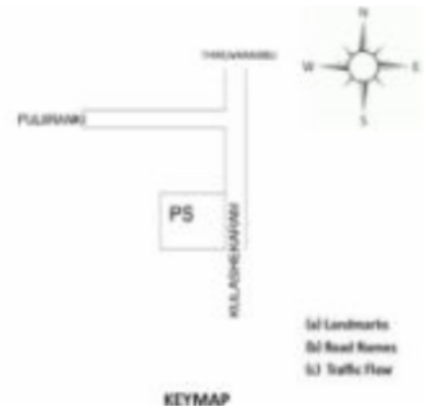

Key MAP View