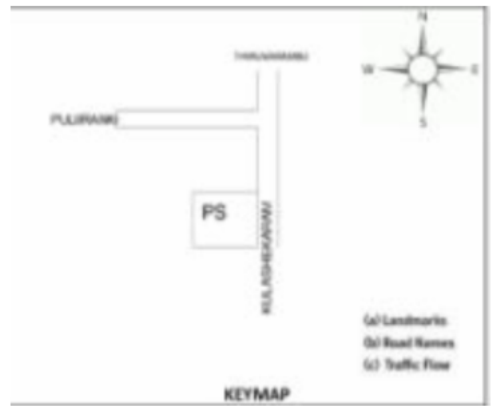

Key MAP View