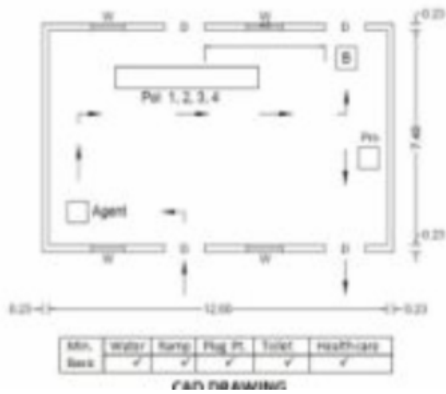

Google Map View

Polling Station Building Front View

Polling Station Front View

Cad View

Key MAP View

1 பெயர் : பிரசாத் தந்தை பெயர் : மனோகரன் வீட்டு எண் : 1-137 வயது : 34 பாலினம் : ஆண்	AEK2871390 Photo is available	2 பெயர் : அபிஷா கணவர் பெயர் : பிரசாத் வீட்டு எண் : 1-137 வயது : 32 பாலினம் : பெண்	AEK2871424 Photo is available	3 பெயர் : ஜெனிகா ஷெர்லின் தந்தை பெயர் : சகரியா வீட்டு எண் : 2-158/3 வயது : 24 பாலினம் : பெண்	AEK2870913 Photo is available
4 பெயர் : ஏஞ்சலின் சயூ கணவர் பெயர் : மெர்லின் வீட்டு எண் : 3/28 வயது : 36 பாலினம் : பெண்	AEK2056562 Photo is available	5 பெயர் : பெனிஸா தந்தை பெயர் : விஜய குமார் வீட்டு எண் : 4-5 வயது : 24 பாலினம் : பெண்	AEK2797900 Photo is available	6 பெயர் : ஜெயந்தி கணவர் பெயர் : விஜயகுமார் வீட்டு எண் : 4-5-1 வயது : 53 பாலினம் : பெண்	AEK0022038 Photo is available
7 பெயர் : யுபால்பீட்டர்ஆசீர் தந்தை பெயர் : ஆசீர்வாதம் வீட்டு எண் : 4-7 வயது : 54 பாலினம் : ஆண்	AEK2230605 Photo is available	8 பெயர் : மேரிசெலின் கணவர் பெயர் : பாலையா வீட்டு எண் : 4-12 வயது : 86 பாலினம் : பெண்	AEK2230613 Photo is available	9 பெயர் : ஜெனிந்தா கணவர் பெயர் : கிரகோலி வீட்டு எண் : 4-12 வயது : 74 பாலினம் : பெண்	AEK1729383 Photo is available
10 பெயர் : மர்பின்சகாயதாஸ் தந்தை பெயர் : பாலையா வீட்டு எண் : 4-12 வயது : 56 பாலினம் : ஆண்	GLH3017084 Photo is available	11 பெயர் : ஆன்றனி தந்தை பெயர் : பெனிப்பாஸ் வீட்டு எண் : 4-12 வயது : 53 பாலினம் : ஆண்	AEK1729409 Photo is available	12 பெயர் : மேரி வினிலா கணவர் பெயர் : ஆன்றனி வீட்டு எண் : 4-12 வயது : 43 பாலினம் : பெண்	AEK1729391 Photo is available
13 பெயர் : சார்லஸ்கிறிஸ்தோம் தந்தை பெயர் : செல்வராஜ் வீட்டு எண் : 4-15 வயது : 57 பாலினம் : ஆண்	GLH3145281 Photo is available	14 பெயர் : விஜிகலா கணவர் பெயர் : சார்லஸ்கிறிஸ்தோபர் வீட்டு எண் : 4-15 வயது : 47 பாலினம் : பெண்	GLH4001236 Photo is available	15 பெயர் : எடல் குயின் தந்தை பெயர் : சார்லஸ் கிறிஸ்தோம் வீட்டு எண் : 4-15-2 வயது : 30 பாலினம் : பெண்	AEK1729276 Photo is available
16 பெயர் : மெர்ஸி தந்தை பெயர் : ஆரோக்கியசாமி வீட்டு எண் : 4-24 வயது : 82 பாலினம் : பெண்	GLH1035401 Photo is available	17 பெயர் : தெரசம்மாள் கணவர் பெயர் : ஜார்ஜ் வீட்டு எண் : 4-24-1 வயது : 75 பாலினம் : பெண்	AEK1017797 Photo is available	18 பெயர் : அருள் பிராங்கிளின் தந்தை பெயர் : ஜார்ஜ் வீட்டு எண் : 4-24-1 வயது : 41 பாலினம் : ஆண்	AEK1978824 Photo is available
19 பெயர் : சுபிதா கணவர் பெயர் : அருள் பிராங்கிளின் வீட்டு எண் : 4-24-1 வயது : 36 பாலினம் : பெண்	AEK1406735 Photo is available	20 பெயர் : மேரி கணவர் பெயர் : அருள்பென் வீட்டு எண் : 4-24-3 வயது : 67 பாலினம் : பெண்	AEK2230621 Photo is available	21 பெயர் : ஜெஸ்டின் ராஜ் தந்தை பெயர் : அருள்பென் வீட்டு எண் : 4-24-3 வயது : 47 பாலினம் : ஆண்	GLH1831593 Photo is available
22 பெயர் : ராபர்ட் தந்தை பெயர் : கேனிஸ் வீட்டு எண் : 4-44 வயது : 71 பாலினம் : ஆண்	AEK2230647 Photo is available	23 பெயர் : கேசவன் தந்தை பெயர் : குட்டப்பன் வீட்டு எண் : 4-45 வயது : 82 பாலினம் : ஆண்	AEK3039716 Photo is available	24 பெயர் : சசிகலா தேவி கணவர் பெயர் : சுரேஷ் வீட்டு எண் : 4-45 வயது : 56 பாலினம் : பெண்	AEK3039898 Photo is available
25 பெயர் : விஷ்ணு தத்தன் தந்தை பெயர் : சுரேஷ் வீட்டு எண் : 4-45 வயது : 22 பாலினம் : ஆண்	AEK3039872 Photo is available	26 பெயர் : சார்லஸ் டார்வின் தந்தை பெயர் : ஜோசப் வீட்டு எண் : 4/48 வயது : 62 பாலினம் : ஆண்	AEK3081411 Photo is available	27 பெயர் : மரியலிமலா கணவர் பெயர் : சார்லஸ்டார்வின் வீட்டு எண் : 4-48 வயது : 55 பாலினம் : பெண்	GLH1829266 Photo is available
28 பெயர் : ஆன்சல் ஜபின் தந்தை பெயர் : சார்லஸ் டார்வின் வீட்டு எண் : 4-48 வயது : 36 பாலினம் : ஆண்	AEK1112929 Photo is available	29 பெயர் : பிரேமகலா கணவர் பெயர் : பரமேஸ்வரன் வீட்டு எண் : 4-57 வயது : 64 பாலினம் : பெண்	AEK1531144 Photo is available	30 பெயர் : சிபிரமேஸ் தந்தை பெயர் : பரமேஸ்வரன் வீட்டு எண் : 4-57 வயது : 42 பாலினம் : ஆண்	AEK1531151 Photo is available