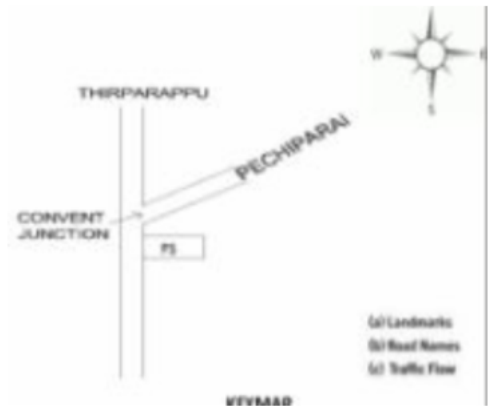

Key MAP View