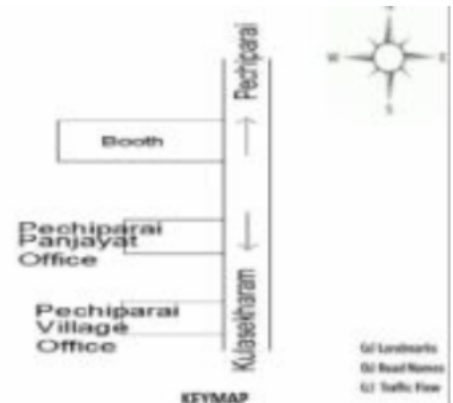

Google Map View

Polling Station Building Front View

Polling Station Front View

Cad View

Key MAP View

1 பெயர் : வசந்தா கணவர் பெயர்: குமார் வீட்டு எண் : 1-69 வயது : 39 பாலினம் : பெண் Photo is available	AEK1719541	2 பெயர் : தீபா ம தந்தை பெயர்: மணிகண்டன் வீட்டு எண் : 2-123சி வயது : 25 பாலினம் : பெண் Photo is available	AEK3168416	3 பெயர் : ஸ்ரீஜா ம தந்தை பெயர்: மணிகண்டன் வீட்டு எண் : 2-123 சி வயது : 20 பாலினம் : பெண் Photo is available	AEK3168572
4 பெயர் : பியூலா தந்தை பெயர்: மரியா தாசன் வீட்டு எண் : 3-136-D வயது : 28 பாலினம் : பெண் Photo is available	AEK1845395	5 பெயர் : விஜய லெட்சுமி கணவர் பெயர்: சதீஸ் வீட்டு எண் : 4-1D3 வயது : 43 பாலினம் : பெண் Photo is available	AEK1513589	S 6 பெயர் : ராஜூ தந்தை பெயர்: மாதகனகாணி வீட்டு எண் : 4-8-98 வயது : 44 பாலினம் : ஆண் Photo is available	GLH1899137
7 பெயர் : செல்வம்பி காணி தந்தை பெயர்: கொச்சன்காணி வீட்டு எண் : 4-8-109 வயது : 68 பாலினம் : ஆண் Photo is available	GLH1055177	8 பெயர் : ஓமனா தாயின் பெயர்: ஓமனா வீட்டு எண் : 4-9-200 வயது : 51 பாலினம் : பெண் Photo is available	AEK1715499	S 9 பெயர் : கிரிசக்தி கி தந்தை பெயர்: கிருஷ்ணன் வீட்டு எண் : 4/274 வயது : 20 பாலினம் : ஆண் Photo is available	AEK3109725
S 10 பெயர் : லலிதா கணவர் பெயர்: கண்ணன் வீட்டு எண் : 4-88D வயது : 42 பாலினம் : பெண் Photo is available	GLH1897990	11 பெயர் : அம்பிகா கணவர் பெயர்: அருணாசலம் வீட்டு எண் : 4-175 வயது : 62 பாலினம் : பெண் Photo is available	AEK1719665	12 பெயர் : பிரசாத் தந்தை பெயர்: வேலப்பன் வீட்டு எண் : 4-175 வயது : 50 பாலினம் : ஆண் Photo is available	AEK1719582
S 13 பெயர் : சுதா கணவர் பெயர்: தர்மராஜ் வீட்டு எண் : 4-873 வயது : 32 பாலினம் : பெண் Photo is available	AEK1388008	14 பெயர் : நேஸ்லெட் கணவர் பெயர்: ராமகிருஷ்ணன் வீட்டு எண் : 5-8A-13 வயது : 60 பாலினம் : பெண் Photo is available	AEK1100114	S 15 பெயர் : ஷீஜா கணவர் பெயர்: கிருஷ்ண ராஜ் வீட்டு எண் : 5-8A-14 வயது : 38 பாலினம் : பெண் Photo is available	AEK1100130
S 16 பெயர் : நாகராஜன் தந்தை பெயர்: மாதகன காணி வீட்டு எண் : 5/43 வயது : 40 பாலினம் : ஆண் Photo is available	AEK2077212	17 பெயர் : சுதா கணவர் பெயர்: நாகராஜன் வீட்டு எண் : 5-45 வயது : 37 பாலினம் : பெண் Photo is available	AEK1387976	S 18 பெயர் : மமகேஷ் தந்தை பெயர்: மகாலிங்கம் வீட்டு எண் : 5-70 வயது : 36 பாலினம் : ஆண் Photo is available	AEK1513597
19 பெயர் : அனிஷா தந்தை பெயர்: வேலுக்குட்டி வீட்டு எண் : 5-73 வயது : 29 பாலினம் : பெண் Photo is available	AEK1822501	S 20 பெயர் : அபிஷ் தந்தை பெயர்: செல்வி வீட்டு எண் : 5/77 வயது : 24 பாலினம் : ஆண் Photo is available	AEK2934917	21 பெயர் : சக்திவேல் தந்தை பெயர்: கொய்யன் வீட்டு எண் : 5-96 வயது : 39 பாலினம் : ஆண் Photo is available	AEK0179291
22 பெயர் : நித்யா கணவர் பெயர்: சக்திவேல் வீட்டு எண் : 5-96 வயது : 38 பாலினம் : பெண் Photo is available	AEK1089754	23 பெயர் : பவானி கணவர் பெயர்: கிருஷ்ணன்காணி வீட்டு எண் : 5/99 வயது : 81 பாலினம் : பெண் Photo is available	GLH3144268	S 24 பெயர் : கனகராஜ் தந்தை பெயர்: கமலன் வீட்டு எண் : 5-42 வயது : 49 பாலினம் : ஆண் Photo is available	AEK1513621
S 25 பெயர் : விஜய குமார் கணவர் பெயர்: கனகராஜ் வீட்டு எண் : 5-127 வயது : 42 பாலினம் : பெண் Photo is available	AEK1513639	S 26 பெயர் : உஷா கணவர் பெயர்: கண்ணன் வீட்டு எண் : 5/123 வயது : 42 பாலினம் : பெண் Photo is available	GLH1897362	S 27 பெயர் : சீனா து தந்தை பெயர்: துளசி காணி வீட்டு எண் : 5/131 வயது : 22 பாலினம் : ஆண் Photo is available	AEK3181476
28 பெயர் : விஜூ தந்தை பெயர்: கிருஷ்ணன் வீட்டு எண் : 5-132 வயது : 35 பாலினம் : ஆண் Photo is available	AEK1719723	29 பெயர் : மகேஷ் தந்தை பெயர்: முருகன் வீட்டு எண் : 5-133 வயது : 33 பாலினம் : ஆண் Photo is available	AEK1646884	30 பெயர் : தெற்றி கணவர் பெயர்: நாகராஜன் வீட்டு எண் : 5-202 வயது : 46 பாலினம் : பெண் Photo is available	GLH3144060