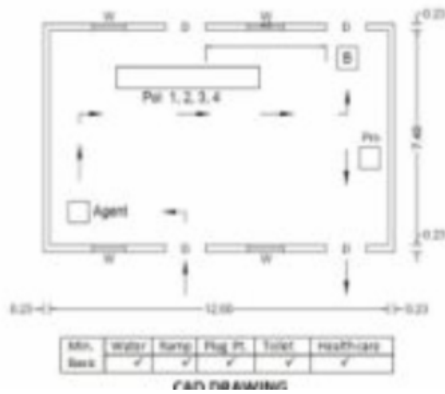

Google Map View

Polling Station Building Front View

Polling Station Front View

Cad View

Key MAP View

1 பெயர் : லாறன்ஸ் கணவர் பெயர் : நேசையன் வீட்டு எண் : 1-63 வயது : 67 பாலினம் : பெண் Photo is available	AEK2231223	2 பெயர் : பிறேமா கணவர் பெயர் : விஜயகுமார் வீட்டு எண் : 2-129-3 வயது : 47 பாலினம் : பெண் Photo is available	GLH5010988	3 பெயர் : அஸ்வின தந்தை பெயர் : செல்வராஜ் வீட்டு எண் : 4-4N வயது : 30 பாலினம் : ஆண் Photo is available	AEK1603497
4 பெயர் : அகஸ்டோ அபினாஷ் தந்தை பெயர் : சார்லஸ் கிறிஸ்தோம் வீட்டு எண் : 4-15/2 வயது : 26 பாலினம் : ஆண் Photo is available	AEK2028199	5 பெயர் : ஆன்றோ அபினாஷ் தந்தை பெயர் : சார்லஸ் கிறிஸ்தோம் வீட்டு எண் : 4-15/2 வயது : 26 பாலினம் : ஆண் Photo is available	AEK2028637	6 பெயர் : ஹெனின் சர்ஜினோ வி தந்தை பெயர் : வில்சன் வீட்டு எண் : 4/44 வயது : 21 பாலினம் : ஆண் Photo is available	AEK3139649
7 பெயர் : ரெஜினாள் கணவர் பெயர் : கபிரியேல் வீட்டு எண் : 4-47 வயது : 78 பாலினம் : பெண் Photo is available	AEK1531565	8 பெயர் : ஆல்டோலிபின் தந்தை பெயர் : சார்லஸ் டார்வின் வீட்டு எண் : 4-48 வயது : 35 பாலினம் : ஆண் Photo is available	AEK1406933	9 பெயர் : ஜீவா ஷைனி கணவர் பெயர் : ஆல்பர்ட் மார்ஷல் வீட்டு எண் : 4-78 வயது : 41 பாலினம் : பெண் Photo is available	AEK1531573
10 பெயர் : அயறின் ஷ்ராபிகா கணவர் பெயர் : ஆன்றோ மார்ஷல் வீட்டு எண் : 4-78 வயது : 40 பாலினம் : பெண் Photo is available	AEK1531581	11 பெயர் : பெலிக்ஸ் டி தந்தை பெயர் : தங்கராஜ் வீட்டு எண் : 4/78/4 வயது : 45 பாலினம் : ஆண் Photo is available	AEK3190584	12 பெயர் : வர்ஷிகா தந்தை பெயர் : செல்வராஜ் வீட்டு எண் : 4-79/2 வயது : 22 பாலினம் : பெண் Photo is available	AEK3073707
13 பெயர் : வர்ஷினி தந்தை பெயர் : செல்வ ராஜ் வீட்டு எண் : 4/79/2 வயது : 20 பாலினம் : பெண் Photo is available	AEK3138740	14 பெயர் : லின்சி தந்தை பெயர் : லாசர் வீட்டு எண் : 4-84-1 வயது : 28 பாலினம் : பெண் Photo is available	AEK1825249	15 பெயர் : லதாபாய் கணவர் பெயர் : லாசர் வீட்டு எண் : 4-85 வயது : 51 பாலினம் : பெண் Photo is available	AEK2231231
16 பெயர் : டேவிட் தந்தை பெயர் : நேசமணி வீட்டு எண் : 4-86 வயது : 76 பாலினம் : ஆண் Photo is available	AEK2231249	17 பெயர் : பிலோமினாள் கணவர் பெயர் : டேவிட் வீட்டு எண் : 4-86 வயது : 71 பாலினம் : பெண் Photo is available	AEK2231256	18 பெயர் : ஆன்சலின் யூஜின் தந்தை பெயர் : யூஜின் வீட்டு எண் : 4-89 வயது : 29 பாலினம் : ஆண் Photo is available	AEK1660257
19 பெயர் : மேரி செளமியா தந்தை பெயர் : நடராஜன் வீட்டு எண் : 4-89-i வயது : 32 பாலினம் : பெண் Photo is available	AEK1370121	20 பெயர் : ஜான் பெலிக்ஸ் தந்தை பெயர் : நடராஜன் வீட்டு எண் : 4-90A வயது : 30 பாலினம் : ஆண் Photo is available	AEK1603489	21 பெயர் : ரெப்லின் பெமி தந்தை பெயர் : ரசல் ராஜ் வீட்டு எண் : 4-91A வயது : 31 பாலினம் : பெண் Photo is available	AEK1531607
22 பெயர் : ரசல் ராஜ் தந்தை பெயர் : சைலஸ் வீட்டு எண் : 4-91-A வயது : 60 பாலினம் : ஆண் Photo is available	AEK1531599	23 பெயர் : ஆஸ்வின்பிரதிவ் தந்தை பெயர் : பால்ராஜ் வீட்டு எண் : 4/93 வயது : 21 பாலினம் : ஆண் Photo is available	AEK3139441	24 பெயர் : ஜூலிதா கணவர் பெயர் : ஜோசப் சகாய சிபு வீட்டு எண் : 4-95 வயது : 33 பாலினம் : பெண் Photo is available	AEK2028926
25 பெயர் : ஷேக் முஹம்மது தந்தை பெயர் : மாஹீன் வீட்டு எண் : 4/96-1 வயது : 42 பாலினம் : ஆண் Photo is available	AEK1311604	26 பெயர் : அசீனா கணவர் பெயர் : ஷேக் முகம்மது வீட்டு எண் : 4/96-1 வயது : 39 பாலினம் : பெண் Photo is available	AEK1311794	S 27 பெயர் : அர்ஜுனன் தந்தை பெயர் : திரவியம் பணிக்கர் வீட்டு எண் : 4-101 வயது : 65 பாலினம் : ஆண் Photo is available	AEK1406263
28 பெயர் : நிர்மலா கணவர் பெயர் : அர்ஜுனன் வீட்டு எண் : 4-101 வயது : 61 பாலினம் : பெண் Photo is available	AEK1406255	29 பெயர் : ஜெஸிந்தா கணவர் பெயர் : வரீது ஜெஸ்ஸன் வீட்டு எண் : 4-104 வயது : 43 பாலினம் : பெண் Photo is available	AEK1406446	30 பெயர் : முத்தலிப் தந்தை பெயர் : அபுபக்கர் வீட்டு எண் : 4-105 வயது : 43 பாலினம் : ஆண் Photo is available	GLH1827575