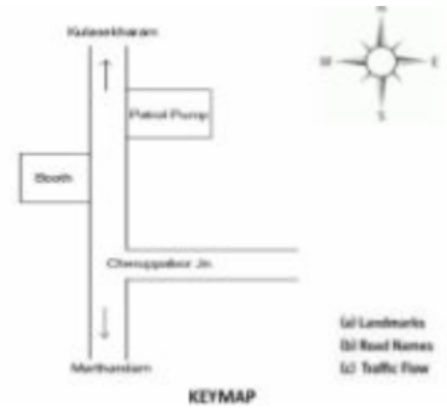

Key MAP View