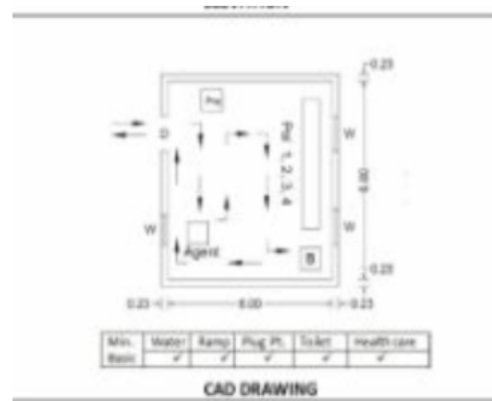

Key MAP View