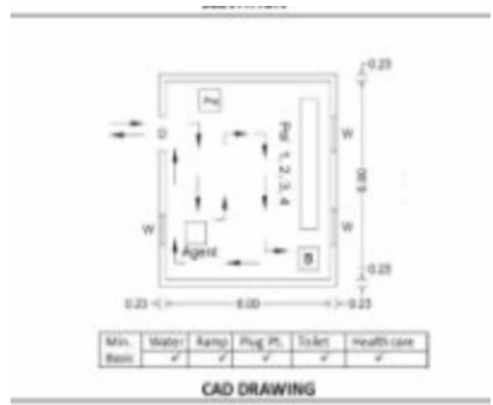

Key MAP View