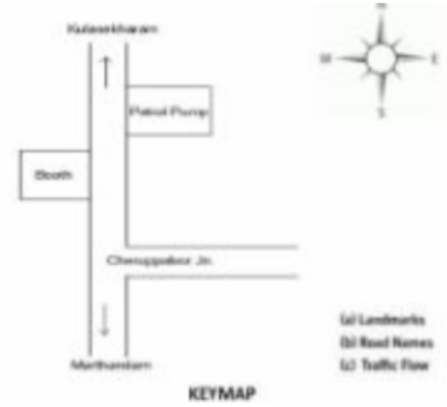

Key MAP View