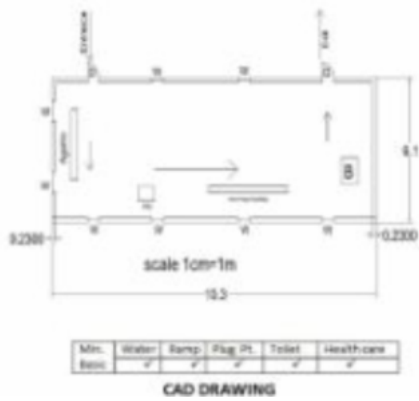

Google Map View

Polling Station Building Front View

Polling Station Front View

Cad View

Key MAP View

<p>S 1 GLH1240019</p> <p>பெயர் : பிரேமானந்த் தந்தை பெயர்: முருகன் வீட்டு எண் : 11-134 வயது : 44 பாலினம் : ஆண்</p> <p>Photo is available</p>	<p>S 2 AEK3153848</p> <p>பெயர் : அஜய் பு தந்தை பெயர்: புஷ்பராஜ் சி வீட்டு எண் : 20-147/1 வயது : 21 பாலினம் : ஆண்</p> <p>Photo is available</p>	<p>3 AEK1730845</p> <p>பெயர் : குமாரி கணவர் பெயர்: மணிகண்டன் வீட்டு எண் : 21-59 வயது : 45 பாலினம் : பெண்</p> <p>Photo is available</p>
<p>S 4 AEK3095064</p> <p>பெயர் : ரமீதா சிங் த க கணவர் பெயர்: ஹரேந்திர பிர்த் சிங் வீட்டு எண் : 21-64 வயது : 24 பாலினம் : பெண்</p> <p>Photo is available</p>	<p>5 GLH1041235</p> <p>பெயர் : வல்சலா கணவர் பெயர்: முருகன் வீட்டு எண் : 21-167 வயது : 66 பாலினம் : பெண்</p> <p>Photo is available</p>	<p>6 GLH1240134</p> <p>பெயர் : விஜயானந்த் தந்தை பெயர்: முருகன் வீட்டு எண் : 21-167 வயது : 43 பாலினம் : ஆண்</p> <p>Photo is available</p>
<p>7 AEK3088549</p> <p>பெயர் : ராஜேஷ்வரி இராஜேஷ் கணவர் பெயர்: இராஜேஷ் வீட்டு எண் : 21-167 வயது : 39 பாலினம் : பெண்</p> <p>Photo is available</p>	<p>8 AEK3162344</p> <p>பெயர் : அபிஷிதா ம ஜெ தந்தை பெயர்: மணி வீட்டு எண் : 21-202 வயது : 31 பாலினம் : பெண்</p> <p>Photo is available</p>	<p>9 AEK3155215</p> <p>பெயர் : சந்துரு ர க தந்தை பெயர்: ரவி வீட்டு எண் : 21/220 வயது : 21 பாலினம் : ஆண்</p> <p>Photo is available</p>
<p>10 AEK3164696</p> <p>பெயர் : விஜயன் வி தந்தை பெயர்: வில்சன் வீட்டு எண் : 21-246 வயது : 40 பாலினம் : ஆண்</p> <p>Photo is available</p>		