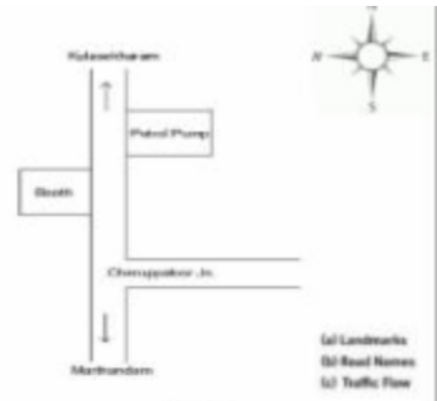

Key MAP View