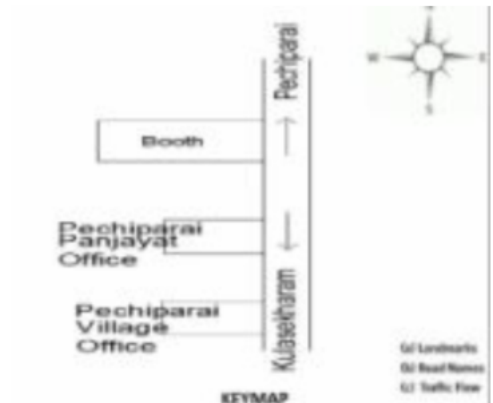

Google Map View

Polling Station Building Front View

Polling Station Front View

Cad View

Key MAP View

1 பெயர் : செல்வி கணவர் பெயர் : தேவதாஸ் வீட்டு எண் : 4-93A வயது : 44 பாலினம் : பெண் Photo is available	AEK1935584	2 பெயர் : சஜின் தே தந்தை பெயர் : தேவதாஸ் வீட்டு எண் : 4/93ஏ வயது : 20 பாலினம் : ஆண் Photo is available	AEK3218161	3 பெயர் : விஜய் தந்தை பெயர் : வினு வீட்டு எண் : 5/13 வயது : 20 பாலினம் : ஆண் Photo is available	AEK3169869
4 பெயர் : கா விஜயம்மா கணவர் பெயர் : சசி மாதவ வீட்டு எண் : 5/14 வயது : 42 பாலினம் : பெண் Photo is available	AEK3244472	5 பெயர் : விஜி மேள் கணவர் பெயர் : லீஸ்டர் வீட்டு எண் : 5/15 வயது : 50 பாலினம் : பெண் Photo is available	AEK1230465	6 பெயர் : ஷைலா தந்தை பெயர் : லீஸ்டர் வீட்டு எண் : 5-15 வயது : 29 பாலினம் : பெண் Photo is available	AEK1719525
7 பெயர் : அபிஷேக் தந்தை பெயர் : லீஸ்டர் வீட்டு எண் : 5/15 வயது : 23 பாலினம் : ஆண் Photo is available	AEK2934859	8 பெயர் : விஷா தாயின் பெயர் : லாலு வீட்டு எண் : 5/16 வயது : 26 பாலினம் : பெண் Photo is available	AEK2063386	9 பெயர் : லின்சி தந்தை பெயர் : லாலு வீட்டு எண் : 5-16 வயது : 24 பாலினம் : பெண் Photo is available	AEK2821080
10 பெயர் : ஐயப்பன் தந்தை பெயர் : மாத்திக்காணி வீட்டு எண் : 5-21 வயது : 52 பாலினம் : ஆண் Photo is available	AEK2019610	11 பெயர் : பூந் கிருஷ்ணன் தந்தை பெயர் : ஐயப்பன் வீட்டு எண் : 5-21 வயது : 42 பாலினம் : ஆண் Photo is available	AEK1822303	12 பெயர் : பூந்ஜா தந்தை பெயர் : ஐயப்பன் வீட்டு எண் : 5-21 வயது : 30 பாலினம் : பெண் Photo is available	AEK1965417
13 பெயர் : உத்தமி எம் கணவர் பெயர் : ஷ்ரி கிருஷ்ணன் வீட்டு எண் : 5-21 வயது : 24 பாலினம் : பெண் Photo is available	AEK3153053	14 பெயர் : சுசீலா கணவர் பெயர் : மாலன்காணி வீட்டு எண் : 5-24 வயது : 64 பாலினம் : பெண் Photo is available	AEK1822402	15 பெயர் : லீலா தந்தை பெயர் : உம்மிணியன்காணி வீட்டு எண் : 5/34 வயது : 46 பாலினம் : பெண் Photo is available	GLH1055011
16 பெயர் : சுமா தாயின் பெயர் : லீலா வீட்டு எண் : 5-34 வயது : 27 பாலினம் : பெண் Photo is available	AEK2036507	17 பெயர் : மணிகண்டன் தந்தை பெயர் : சீதங்கன் வீட்டு எண் : 5-36 வயது : 42 பாலினம் : ஆண் Photo is available	GLH1897701	18 பெயர் : சபிதா கணவர் பெயர் : மணிகண்டன் வீட்டு எண் : 5-36 வயது : 35 பாலினம் : பெண் Photo is available	AEK1269943
19 பெயர் : சங்கர வேல் தந்தை பெயர் : தங்கப்பன் காணி வீட்டு எண் : 5-37 வயது : 36 பாலினம் : ஆண் Photo is available	AEK1822311	20 பெயர் : சைனி கணவர் பெயர் : சங்கர வேல் வீட்டு எண் : 5-37 வயது : 34 பாலினம் : பெண் Photo is available	AEK1822329	21 பெயர் : ரெநிஷா கணவர் பெயர் : ரஞ்சித் வீட்டு எண் : 5-46 வயது : 22 பாலினம் : பெண் Photo is available	AEK3063583
22 பெயர் : பிறியா தந்தை பெயர் : தர்மராஜ் வீட்டு எண் : 5-47 வயது : 32 பாலினம் : பெண் Photo is available	AEK1388164	23 பெயர் : கோபாலன் தந்தை பெயர் : இராமன் காணி வீட்டு எண் : 5-50-A வயது : 63 பாலினம் : ஆண் Photo is available	AEK1514330	24 பெயர் : சாந்தி கணவர் பெயர் : ஐயப்பன் வீட்டு எண் : 5/53 வயது : 36 பாலினம் : பெண் Photo is available	AEK2019487
25 பெயர் : மணிகண்டன் தந்தை பெயர் : சந்திரன்காணி வீட்டு எண் : 5/56 வயது : 42 பாலினம் : ஆண் Photo is available	AEK1000157	26 பெயர் : கோ நாகேஸ்வரி கணவர் பெயர் : மணிகண்டன் வீட்டு எண் : 5-56 வயது : 40 பாலினம் : பெண் Photo is available	AEK1513985	27 பெயர் : சிஜூ தந்தை பெயர் : மாதவன் காணி வீட்டு எண் : 5-62 வயது : 31 பாலினம் : ஆண் Photo is available	AEK1822394
28 பெயர் : ஜெய பிரகாஷ் தந்தை பெயர் : செல்லம்பிகாணி வீட்டு எண் : 5-63 வயது : 36 பாலினம் : ஆண் Photo is available	AEK1822261	29 பெயர் : ஷைனி தந்தை பெயர் : பிரபு வீட்டு எண் : 5-65 வயது : 31 பாலினம் : பெண் Photo is available	AEK1514298	30 பெயர் : விஜயம்பரன் தந்தை பெயர் : செல்லப்பன் வீட்டு எண் : 5-67 வயது : 50 பாலினம் : ஆண் Photo is available	AEK1822287