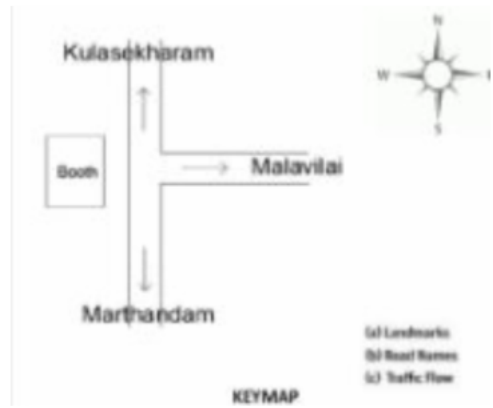

Google Map View

Polling Station Building Front View

Polling Station Front View

Cad View

Key MAP View

1 பெயர் : புஷ்பம் கணவர் பெயர் : ஜெயராஜ் வீட்டு எண் : 1-106 வயது : 47 பாலினம் : பெண்	GLH1714948 Photo is available	2 பெயர் : ஜெகன் தந்தை பெயர் : ஜெஸ்டின் வீட்டு எண் : 9-302 வயது : 51 பாலினம் : ஆண்	AEK1964394 Photo is available	3 பெயர் : ஷீபா கணவர் பெயர் : ஜெகன் வீட்டு எண் : 9-302 வயது : 43 பாலினம் : பெண்	AEK1964402 Photo is available
4 பெயர் : தேவதாஸ் இதரர் பெயர் : நேசமணி வீட்டு எண் : 10 வயது : 64 பாலினம் : ஆண்	AEK2915734 Photo is available	5 பெயர் : ஜானஸ்ஸன் தாயின் பெயர் : செல்லம்மாள் வீட்டு எண் : 10 வயது : 63 பாலினம் : ஆண்	AEK1899632 Photo is available	6 பெயர் : அனில் குமார் தந்தை பெயர் : சுந்தரம்பிள்ளை வீட்டு எண் : 10 வயது : 47 பாலினம் : ஆண்	GLH5015367 Photo is available
7 பெயர் : வசந்தி கணவர் பெயர் : ரமேஷ் வீட்டு எண் : 10 வயது : 40 பாலினம் : பெண்	AEK1940659 Photo is available	8 பெயர் : ரதீஷ் தந்தை பெயர் : ரவி வீட்டு எண் : 10 வயது : 36 பாலினம் : ஆண்	AEK1189968 Photo is available	9 பெயர் : அஜலின் தந்தை பெயர் : சுகுமாரன் வீட்டு எண் : 10 வயது : 32 பாலினம் : ஆண்	AEK1411461 Photo is available
10 பெயர் : விஷ்ணு குமாரி தந்தை பெயர் : ஏசுதாஸ் வீட்டு எண் : 10 வயது : 31 பாலினம் : பெண்	AEK1411248 Photo is available	11 பெயர் : சசிதாஸ் தே தந்தை பெயர் : தேவதாஸ் வீட்டு எண் : 10-1 வயது : 49 பாலினம் : ஆண்	AEK3151289 Photo is available	12 பெயர் : விஷ்ணு தந்தை பெயர் : வில்சன் வீட்டு எண் : 10-1 வயது : 24 பாலினம் : ஆண்	AEK2925279 Photo is available
13 பெயர் : ஆரதி தந்தை பெயர் : டேவிட் ராஜ் வீட்டு எண் : 10/1 வயது : 23 பாலினம் : பெண்	AEK2997138 Photo is available	14 பெயர் : சுதர்சன்நாயர் தந்தை பெயர் : மாதவன்பிள்ளை வீட்டு எண் : 10-2 வயது : 78 பாலினம் : ஆண்	AEK2283224 Photo is available	15 பெயர் : சாந்தகுமாரி கணவர் பெயர் : சுதர்சன்நாயர் வீட்டு எண் : 10-2 வயது : 74 பாலினம் : பெண்	AEK2283232 Photo is available
16 பெயர் : விஜயகுமார் தந்தை பெயர் : செல்லன் வீட்டு எண் : 10-2 வயது : 55 பாலினம் : ஆண்	GLH1801786 Photo is available	17 பெயர் : சாரதா கணவர் பெயர் : விஜய குமார் வீட்டு எண் : 10-2 வயது : 42 பாலினம் : பெண்	AEK1411636 Photo is available	18 பெயர் : சில்பா கணவர் பெயர் : சுரேஷ்பாபு வீட்டு எண் : 10-2-1 வயது : 45 பாலினம் : பெண்	AEK1940667 Photo is available
19 பெயர் : சுரேஸ்பாபு தந்தை பெயர் : நடராஜன் வீட்டு எண் : 10-2A வயது : 46 பாலினம் : ஆண்	GLH1240175 Photo is available	20 பெயர் : ஈனோக் தந்தை பெயர் : தாசன் வீட்டு எண் : 10-2d வயது : 50 பாலினம் : ஆண்	AEK1605047 Photo is available	21 பெயர் : ஜீன் ரேச்சல் கணவர் பெயர் : ஈனோக் வீட்டு எண் : 10-2d வயது : 47 பாலினம் : பெண்	AEK1605005 Photo is available
22 பெயர் : ராமச்சந்திரன் தந்தை பெயர் : பொன்னுபிள்ளை வீட்டு எண் : 10-3 வயது : 63 பாலினம் : ஆண்	AEK2283240 Photo is available	23 பெயர் : சந்திரன் தந்தை பெயர் : பொன்னுபிள்ளை வீட்டு எண் : 10-3 வயது : 54 பாலினம் : ஆண்	AEK2850410 Photo is available	24 பெயர் : ஜடா ஹெலன் கணவர் பெயர் : ராமச்சந்திரன் வீட்டு எண் : 10-3 வயது : 53 பாலினம் : பெண்	AEK2283265 Photo is available
25 பெயர் : தங்கராணி கணவர் பெயர் : சந்திரன் வீட்டு எண் : 10-3 வயது : 46 பாலினம் : பெண்	GLH2417103 Photo is available	26 பெயர் : அபிஷியா தந்தை பெயர் : ராமசந்திரன் வீட்டு எண் : 10/3 வயது : 23 பாலினம் : பெண்	AEK2894251 Photo is available	27 பெயர் : தங்கப்பன் தந்தை பெயர் : பிள்ளைக்கண் வீட்டு எண் : 10-4 வயது : 76 பாலினம் : ஆண்	AEK2283273 Photo is available
28 பெயர் : பேபி கணவர் பெயர் : தங்கப்பன் வீட்டு எண் : 10-4 வயது : 70 பாலினம் : பெண்	AEK2283281 Photo is available	29 பெயர் : ராஜேஷ் தந்தை பெயர் : தங்கப்பன் வீட்டு எண் : 10-4 வயது : 50 பாலினம் : ஆண்	GLH3164134 Photo is available	30 பெயர் : ராபர்ட் ஜெயன் தந்தை பெயர் : தங்கப்பன் வீட்டு எண் : 10-4 வயது : 44 பாலினம் : ஆண்	GLH1226083 Photo is available