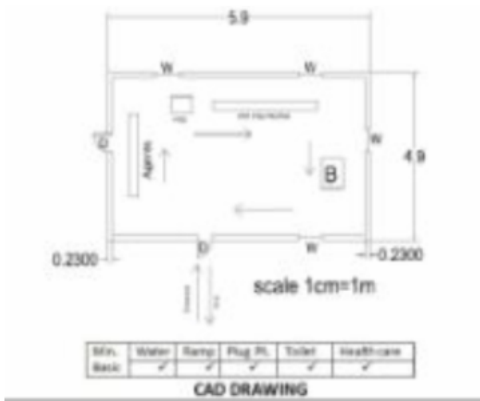

Google Map View

Polling Station Building Front View

Polling Station Front View

Cad View

Key MAP View

1 பெயர் : புஷ்பம் கணவர் பெயர் : ஜெயராஜ் வீட்டு எண் : 1-106 வயது : 47 பாலினம் : பெண்	GLH1714948 Photo is available	2 பெயர் : ஜெகன் தந்தை பெயர் : ஜெஸ்டின் வீட்டு எண் : 9-302 வயது : 51 பாலினம் : ஆண்	AEK1964394 Photo is available	3 பெயர் : ஷீபா கணவர் பெயர் : ஜெகன் வீட்டு எண் : 9-302 வயது : 43 பாலினம் : பெண்	AEK1964402 Photo is available
4 பெயர் : தேவதாஸ் இதரர் பெயர் : நேசமணி வீட்டு எண் : 10 வயது : 64 பாலினம் : ஆண்	AEK2915734 Photo is available	5 பெயர் : ஜானஸ்ஸன் தாயின் பெயர் : செல்லம்மாள் வீட்டு எண் : 10 வயது : 63 பாலினம் : ஆண்	AEK1899632 Photo is available	6 பெயர் : அனில் குமார் தந்தை பெயர் : சுந்தரம்பிள்ளை வீட்டு எண் : 10 வயது : 47 பாலினம் : ஆண்	GLH5015367 Photo is available
7 பெயர் : வசந்தி கணவர் பெயர் : ரமேஷ் வீட்டு எண் : 10 வயது : 40 பாலினம் : பெண்	AEK1940659 Photo is available	8 பெயர் : ரதீஷ் தந்தை பெயர் : ரவி வீட்டு எண் : 10 வயது : 36 பாலினம் : ஆண்	AEK1189968 Photo is available	9 பெயர் : அஜலின் தந்தை பெயர் : சுகுமாரன் வீட்டு எண் : 10 வயது : 32 பாலினம் : ஆண்	AEK1411461 Photo is available
10 பெயர் : விஷ்ணு குமாரி தந்தை பெயர் : ஏசுதாஸ் வீட்டு எண் : 10 வயது : 31 பாலினம் : பெண்	AEK1411248 Photo is available	11 பெயர் : சசிதாஸ் தே தந்தை பெயர் : தேவதாஸ் வீட்டு எண் : 10-1 வயது : 49 பாலினம் : ஆண்	AEK3151289 Photo is available	12 பெயர் : விஷ்ணு தந்தை பெயர் : வில்சன் வீட்டு எண் : 10-1 வயது : 24 பாலினம் : ஆண்	AEK2925279 Photo is available
13 பெயர் : ஆரதி தந்தை பெயர் : டேவிட் ராஜ் வீட்டு எண் : 10/1 வயது : 23 பாலினம் : பெண்	AEK2997138 Photo is available	14 பெயர் : சுதர்சன்நாயர் தந்தை பெயர் : மாதவன்பிள்ளை வீட்டு எண் : 10-2 வயது : 78 பாலினம் : ஆண்	AEK2283224 Photo is available	15 பெயர் : சாந்தகுமாரி கணவர் பெயர் : சுதர்சன்நாயர் வீட்டு எண் : 10-2 வயது : 74 பாலினம் : பெண்	AEK2283232 Photo is available
16 பெயர் : விஜயகுமார் தந்தை பெயர் : செல்லன் வீட்டு எண் : 10-2 வயது : 55 பாலினம் : ஆண்	GLH1801786 Photo is available	17 பெயர் : சாரதா கணவர் பெயர் : விஜய குமார் வீட்டு எண் : 10-2 வயது : 42 பாலினம் : பெண்	AEK1411636 Photo is available	18 பெயர் : சில்பா கணவர் பெயர் : சுரேஷ்பாபு வீட்டு எண் : 10-2-1 வயது : 45 பாலினம் : பெண்	AEK1940667 Photo is available
19 பெயர் : சுரேஸ்பாபு தந்தை பெயர் : நடராஜன் வீட்டு எண் : 10-2A வயது : 46 பாலினம் : ஆண்	GLH1240175 Photo is available	20 பெயர் : ஈனோக் தந்தை பெயர் : தாசன் வீட்டு எண் : 10-2d வயது : 50 பாலினம் : ஆண்	AEK1605047 Photo is available	21 பெயர் : ஜீன் ரேச்சல் கணவர் பெயர் : ஈனோக் வீட்டு எண் : 10-2d வயது : 47 பாலினம் : பெண்	AEK1605005 Photo is available
22 பெயர் : ராமச்சந்திரன் தந்தை பெயர் : பொன்னுபிள்ளை வீட்டு எண் : 10-3 வயது : 63 பாலினம் : ஆண்	AEK2283240 Photo is available	23 பெயர் : சந்திரன் தந்தை பெயர் : பொன்னுபிள்ளை வீட்டு எண் : 10-3 வயது : 54 பாலினம் : ஆண்	AEK2850410 Photo is available	24 பெயர் : ஜடா ஹெலன் கணவர் பெயர் : ராமச்சந்திரன் வீட்டு எண் : 10-3 வயது : 53 பாலினம் : பெண்	AEK2283265 Photo is available
25 பெயர் : தங்கராணி கணவர் பெயர் : சந்திரன் வீட்டு எண் : 10-3 வயது : 46 பாலினம் : பெண்	GLH2417103 Photo is available	26 பெயர் : அபிஷியா தந்தை பெயர் : ராமசந்திரன் வீட்டு எண் : 10/3 வயது : 23 பாலினம் : பெண்	AEK2894251 Photo is available	27 பெயர் : தங்கப்பன் தந்தை பெயர் : பிள்ளைக்கண் வீட்டு எண் : 10-4 வயது : 76 பாலினம் : ஆண்	AEK2283273 Photo is available
28 பெயர் : பேபி கணவர் பெயர் : தங்கப்பன் வீட்டு எண் : 10-4 வயது : 70 பாலினம் : பெண்	AEK2283281 Photo is available	29 பெயர் : ராஜேஷ் தந்தை பெயர் : தங்கப்பன் வீட்டு எண் : 10-4 வயது : 50 பாலினம் : ஆண்	GLH3164134 Photo is available	30 பெயர் : ராபர்ட் ஜெயன் தந்தை பெயர் : தங்கப்பன் வீட்டு எண் : 10-4 வயது : 44 பாலினம் : ஆண்	GLH1226083 Photo is available