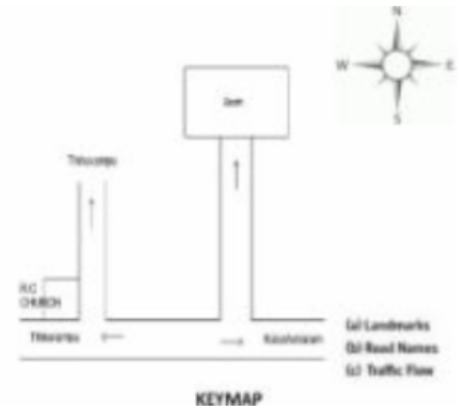

Key MAP View