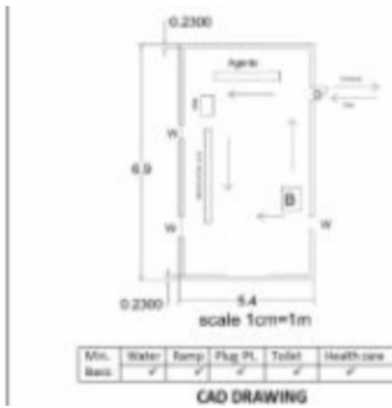

Google Map View

Polling Station Building Front View

Polling Station Front View

Cad View

Key MAP View

1 பெயர் : ஜான் ஹிபஸந் தந்தை பெயர் : வில்சன் வீட்டு எண் : 4-73 வயது : 44 பாலினம் : ஆண் Photo is available	AEK2939767	2 பெயர் : அன்பு ஏஞ்சல் கணவர் பெயர் : ஜான் ஹிப்சன் வீட்டு எண் : 4-73 வயது : 39 பாலினம் : பெண் Photo is available	AEK2940302	3 பெயர் : ஜெயின்சிங் தந்தை பெயர் : ஆர்ஸ் வீட்டு எண் : 6-16 வயது : 52 பாலினம் : ஆண் Photo is available	GLH3166469
4 பெயர் : நிர்மலா கணவர் பெயர் : பால்ராஜ் வீட்டு எண் : 6-36 வயது : 61 பாலினம் : பெண் Photo is available	GLH1987700	S 5 பெயர் : செல்வன் தந்தை பெயர் : அருள்பெயர் வீட்டு எண் : 6-36A வயது : 57 பாலினம் : ஆண் DELETED	AEK2255545	S 6 பெயர் : லலிதா கணவர் பெயர் : செல்வன் வீட்டு எண் : 6-36A வயது : 54 பாலினம் : பெண் DELETED	GLH1988369
S 7 பெயர் : பிபின் தந்தை பெயர் : கிறிஸ்டோபர் ராஜ் வீட்டு எண் : 6-36B வயது : 29 பாலினம் : ஆண் DELETED	AEK1875061	S 8 பெயர் : ஜிஜின் தந்தை பெயர் : கிறிஸ்டோபர் ராஜ் வீட்டு எண் : 6-36B வயது : 26 பாலினம் : ஆண் DELETED	AEK2089555	S 9 பெயர் : தன்யா தந்தை பெயர் : கிருஷ்ணன் வீட்டு எண் : 6-39 வயது : 34 பாலினம் : பெண் DELETED	AEK1117563
10 பெயர் : ஸ்ரீ வித்யா ரா கணவர் பெயர் : தே ஜோபி வீட்டு எண் : 6-59பி வயது : 34 பாலினம் : பெண் Photo is available	AEK3176799	11 பெயர் : அனிஷ் ஷர்பின் தந்தை பெயர் : அலோசியஸ் வீட்டு எண் : 6-61A வயது : 28 பாலினம் : ஆண் Photo is available	AEK1900828	12 பெயர் : அனிஷ் ஷர்பின் தந்தை பெயர் : ஆலோசியஸ் வீட்டு எண் : 6/61ஏ வயது : 25 பாலினம் : ஆண் Photo is available	AEK2897965
S 13 பெயர் : முத்தையன் தந்தை பெயர் : தேவதேவன் வீட்டு எண் : 6-64 வயது : 81 பாலினம் : ஆண் DELETED	GLH1149350	S 14 பெயர் : ஸ்டான்லி தந்தை பெயர் : முத்தையன் வீட்டு எண் : 6-64 வயது : 53 பாலினம் : ஆண் DELETED	AEK2255552	S 15 பெயர் : சுனிதா கணவர் பெயர் : ஸ்டான்லி வீட்டு எண் : 6-64 வயது : 46 பாலினம் : பெண் DELETED	GLH5016340
S 16 பெயர் : ராஜகுமார் தந்தை பெயர் : முத்தையன் வீட்டு எண் : 6-64 வயது : 45 பாலினம் : ஆண் DELETED	GLH1987049	S 17 பெயர் : மேரி ஷாலினி கணவர் பெயர் : ராஜகுமார் வீட்டு எண் : 6-64 வயது : 36 பாலினம் : பெண் DELETED	AEK1875012	18 பெயர் : ஜெனிஷ் தந்தை பெயர் : ராஜரெத்தினம் வீட்டு எண் : 6-65 வயது : 24 பாலினம் : ஆண் Photo is available	AEK2741858
S 19 பெயர் : ராஜகுமார் தந்தை பெயர் : ராஜமணி வீட்டு எண் : 6-67 வயது : 42 பாலினம் : ஆண் DELETED	GLH1985472	S 20 பெயர் : ஜெபகலா கணவர் பெயர் : ஜாஜி வீட்டு எண் : 6-67A வயது : 45 பாலினம் : பெண் DELETED	AEK1874999	S 21 பெயர் : ஷாஜி தந்தை பெயர் : தொபியாஸ் வீட்டு எண் : 6-67A வயது : 46 பாலினம் : ஆண் DELETED	GLH1987171
22 பெயர் : ஜெஸ்ஸிளின் பிறினில் தந்தை பெயர் : ராஜரெத்தினம் வீட்டு எண் : 6/68ஏ வயது : 23 பாலினம் : பெண் Photo is available	AEK2897874	23 பெயர் : றினோ ஜான் தந்தை பெயர் : ஜான் மோகன் ராஜ் வீட்டு எண் : 6-69A வயது : 27 பாலினம் : ஆண் Photo is available	AEK1900729	24 பெயர் : விவிஷா தந்தை பெயர் : வெல்சசார் வீட்டு எண் : 6-69B வயது : 27 பாலினம் : பெண் Photo is available	AEK1900737
25 பெயர் : விஷ்மா தந்தை பெயர் : வெல்சசார் வீட்டு எண் : 6-69B வயது : 27 பாலினம் : பெண் Photo is available	AEK1900745	26 பெயர் : மேரி கணவர் பெயர் : வில்சன் வீட்டு எண் : 6-70 வயது : 64 பாலினம் : பெண் Photo is available	AEK2255578	27 பெயர் : அலோசியஸ் தந்தை பெயர் : செல்வக்கண் வீட்டு எண் : 6-70 வயது : 58 பாலினம் : ஆண் Photo is available	AEK2255586
28 பெயர் : சாந்தகுமாரி கணவர் பெயர் : அலோசியஸ் வீட்டு எண் : 6-70 வயது : 56 பாலினம் : பெண் Photo is available	AEK2255594	29 பெயர் : தங்கராஜ் தந்தை பெயர் : பவுலோஸ் வீட்டு எண் : 6-71B வயது : 66 பாலினம் : ஆண் Photo is available	AEK1117365	30 பெயர் : ஜெனிஷ் தந்தை பெயர் : தங்கராஜ் வீட்டு எண் : 6-71B வயது : 22 பாலினம் : ஆண் Photo is available	AEK3038684