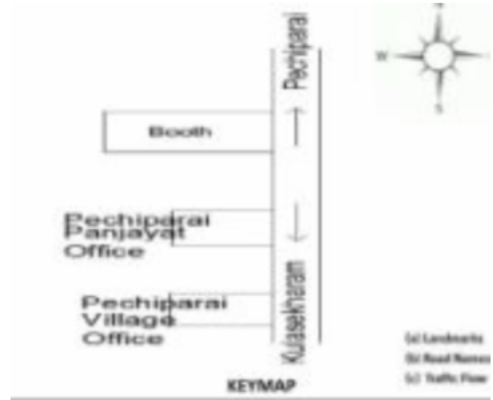

Google Map View

Polling Station Building Front View

Polling Station Front View

Cad View

Key MAP View

1 பெயர் : வசுமதி கணவர் பெயர்: ரவி வீட்டு எண் : 1 வயது : 59 பாலினம் : பெண்	AEK0001404 Photo is available	2 பெயர் : மலுக்கு முகம்மது இதரர் பெயர்: சபீனா பீவி வீட்டு எண் : 4 வயது : 53 பாலினம் : ஆண்	AEK2044188 Photo is available	3 பெயர் : சபீனா பீவி கணவர் பெயர்: மலுக்கு முகம்மது வீட்டு எண் : 4 வயது : 50 பாலினம் : பெண்	AEK2044097 Photo is available
4 பெயர் : சேவியர் தந்தை பெயர்: அந்தோணி வீட்டு எண் : 4-95 வயது : 65 பாலினம் : ஆண்	AEK1935790 Photo is available	5 பெயர் : சுர சிந்தியா கணவர் பெயர்: சதீஷ் குமார் வீட்டு எண் : 4/122 வயது : 33 பாலினம் : பெண்	AEK2919314 Photo is available	6 பெயர் : சுனிதா கணவர் பெயர்: பிரவின் ஜோஸ் வீட்டு எண் : 5-126 வயது : 35 பாலினம் : பெண்	AEK1822535 Photo is available
7 பெயர் : சவரியப்பன் தந்தை பெயர்: அருளப்பன் வீட்டு எண் : 6-59 வயது : 45 பாலினம் : ஆண்	AEK1514363 Photo is available	8 பெயர் : ஜெபா டார்லின் கணவர் பெயர்: சவரியப்பன் வீட்டு எண் : 6-59 வயது : 41 பாலினம் : பெண்	AEK1514371 Photo is available	9 பெயர் : ஜெஸி கணவர் பெயர்: விஜயகுமார் வீட்டு எண் : 8-11-7 வயது : 41 பாலினம் : பெண்	AEK0001909 Photo is available
10 பெயர் : மேரி பிணு தந்தை பெயர்: தங்கராஜ் வீட்டு எண் : 8-11-7 வயது : 39 பாலினம் : பெண்	AEK0001891 Photo is available	11 பெயர் : செளதாசுமாரி கணவர் பெயர்: கோபிநாதன் வீட்டு எண் : 8-11-121A வயது : 67 பாலினம் : பெண்	GLH5000567 Photo is available	12 பெயர் : பத்மகுமார் தந்தை பெயர்: கோபிநாதன் வீட்டு எண் : 8-11-121A வயது : 47 பாலினம் : ஆண்	AEK0001883 Photo is available
# 13 பெயர் : ஷைனி ச கணவர் பெயர்: முகேஷ் வீட்டு எண் : 8-15 வயது : 26 பாலினம் : பெண்	AEK3061207 Photo is available	14 பெயர் : ஆலன்டொனால்டு தந்தை பெயர்: ராஜன் வீட்டு எண் : 8-28 வயது : 34 பாலினம் : ஆண்	AEK1067214 Photo is available	15 பெயர் : கிருஷ்ணன் நாராயணன் தந்தை பெயர்: நாராயணன் வீட்டு எண் : 8/35ஏ வயது : 67 பாலினம் : ஆண்	AEK2091361 Photo is available
#2 16 பெயர் : மேபல்பிளாரன்ஸ் கணவர் பெயர்: ஜெபசிங் வீட்டு எண் : 8/37 வயது : 43 பாலினம் : பெண்	AEK2090363 Photo is available	17 பெயர் : வாசுதேவன் தந்தை பெயர்: சுகுமாரன்நாயர் வீட்டு எண் : 8-114 வயது : 66 பாலினம் : ஆண்	AEK2144541 Photo is available	18 பெயர் : வசந்தகுமாரி கணவர் பெயர்: வாசுவேன் வீட்டு எண் : 8-114 வயது : 62 பாலினம் : பெண்	AEK2144558 Photo is available
19 பெயர் : சித்ரா தந்தை பெயர்: வாசுதேவன் வீட்டு எண் : 8-114 வயது : 40 பாலினம் : பெண்	GLH3107620 Photo is available	20 பெயர் : ராஜேஸ்வரி கணவர் பெயர்: பிரேமசந்திரன் வீட்டு எண் : 8-115 வயது : 61 பாலினம் : பெண்	AEK2144566 Photo is available	21 பெயர் : இந்துசங்கர் தந்தை பெயர்: பிரேமசந்திரன் வீட்டு எண் : 8-115 வயது : 42 பாலினம் : ஆண்	GLH2396372 Photo is available
22 பெயர் : ஜெகந்நாயர் தந்தை பெயர்: வேலாயுதன்பிள்ளை வீட்டு எண் : 8-117 வயது : 81 பாலினம் : ஆண்	AEK2144574 Photo is available	23 பெயர் : ராமாந்திரன்நாயர் தந்தை பெயர்: வேலாயுதன்பிள்ளை வீட்டு எண் : 8-117 வயது : 76 பாலினம் : ஆண்	AEK2144582 Photo is available	24 பெயர் : ஓமனம்மா கணவர் பெயர்: ராமேந்திரன்நாயர் வீட்டு எண் : 8-117 வயது : 73 பாலினம் : பெண்	AEK2144590 Photo is available
25 பெயர் : ரதிஷ்குமார் தந்தை பெயர்: ராமச்சந்திரன் வீட்டு எண் : 8-117 வயது : 43 பாலினம் : ஆண்	GLH1165760 Photo is available	26 பெயர் : விஜயலட்சுமி கணவர் பெயர்: விக்கிரமன்நாயர் வீட்டு எண் : 8-118 வயது : 61 பாலினம் : பெண்	AEK2144616 Photo is available	27 பெயர் : விக்கிரமன்நாயர் தந்தை பெயர்: கேசவபிள்ளை வீட்டு எண் : 8-118 வயது : 55 பாலினம் : ஆண்	AEK2144608 Photo is available
28 பெயர் : விபின் தந்தை பெயர்: விக்கிரமன்நாயர் வீட்டு எண் : 8-118 வயது : 42 பாலினம் : ஆண்	GLH3107638 Photo is available	29 பெயர் : ஸ்ரீதேவி கணவர் பெயர்: விபின் வீட்டு எண் : 8-118 வயது : 39 பாலினம் : பெண்	AEK1647338 Photo is available	30 பெயர் : நாகேந்திரன் தந்தை பெயர்: கோபிநாதன்நாயர் வீட்டு எண் : 8-119 வயது : 61 பாலினம் : ஆண்	AEK2144624 Photo is available