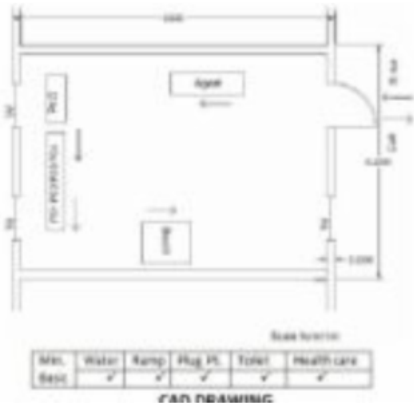

Google Map View

Polling Station Building Front View

Polling Station Front View

Cad View

Key MAP View

1 பெயர் : வசுமதி கணவர் பெயர்: ரவி வீட்டு எண் : 1 வயது : 59 பாலினம் : பெண்	AEK0001404 Photo is available	2 பெயர் : மலுக்கு முகம்மது இதரர் பெயர்: சபீனா பீவி வீட்டு எண் : 4 வயது : 53 பாலினம் : ஆண்	AEK2044188 Photo is available	3 பெயர் : சபீனா பீவி கணவர் பெயர்: மலுக்கு முகம்மது வீட்டு எண் : 4 வயது : 50 பாலினம் : பெண்	AEK2044097 Photo is available
4 பெயர் : சேவியர் தந்தை பெயர்: அந்தோணி வீட்டு எண் : 4-95 வயது : 65 பாலினம் : ஆண்	AEK1935790 Photo is available	5 பெயர் : சுர சிந்தியா கணவர் பெயர்: சதீஷ் குமார் வீட்டு எண் : 4/122 வயது : 33 பாலினம் : பெண்	AEK2919314 Photo is available	6 பெயர் : சுனிதா கணவர் பெயர்: பிரவின் ஜோஸ் வீட்டு எண் : 5-126 வயது : 35 பாலினம் : பெண்	AEK1822535 Photo is available
7 பெயர் : சவரியப்பன் தந்தை பெயர்: அருளப்பன் வீட்டு எண் : 6-59 வயது : 45 பாலினம் : ஆண்	AEK1514363 Photo is available	8 பெயர் : ஜெபா டார்லின் கணவர் பெயர்: சவரியப்பன் வீட்டு எண் : 6-59 வயது : 41 பாலினம் : பெண்	AEK1514371 Photo is available	9 பெயர் : ஜெஸி கணவர் பெயர்: விஜயகுமார் வீட்டு எண் : 8-11-7 வயது : 41 பாலினம் : பெண்	AEK0001909 Photo is available
10 பெயர் : மேரி பிணு தந்தை பெயர்: தங்கராஜ் வீட்டு எண் : 8-11-7 வயது : 39 பாலினம் : பெண்	AEK0001891 Photo is available	11 பெயர் : செளதாசுமாரி கணவர் பெயர்: கோபிநாதன் வீட்டு எண் : 8-11-121A வயது : 67 பாலினம் : பெண்	GLH5000567 Photo is available	12 பெயர் : பத்மகுமார் தந்தை பெயர்: கோபிநாதன் வீட்டு எண் : 8-11-121A வயது : 47 பாலினம் : ஆண்	AEK0001883 Photo is available
# 13 பெயர் : ஷைனி ச கணவர் பெயர்: முகேஷ் வீட்டு எண் : 8-15 வயது : 26 பாலினம் : பெண்	AEK3061207 Photo is available	14 பெயர் : ஆலன்டொனால்டு தந்தை பெயர்: ராஜன் வீட்டு எண் : 8-28 வயது : 34 பாலினம் : ஆண்	AEK1067214 Photo is available	15 பெயர் : கிருஷ்ணன் நாராயணன் தந்தை பெயர்: நாராயணன் வீட்டு எண் : 8/35ஏ வயது : 67 பாலினம் : ஆண்	AEK2091361 Photo is available
#2 16 பெயர் : மேபல்பிளாரன்ஸ் கணவர் பெயர்: ஜெபசிங் வீட்டு எண் : 8/37 வயது : 43 பாலினம் : பெண்	AEK2090363 Photo is available	17 பெயர் : வாசுதேவன் தந்தை பெயர்: சுகுமாரன்நாயர் வீட்டு எண் : 8-114 வயது : 66 பாலினம் : ஆண்	AEK2144541 Photo is available	18 பெயர் : வசந்தகுமாரி கணவர் பெயர்: வாசுவேன் வீட்டு எண் : 8-114 வயது : 62 பாலினம் : பெண்	AEK2144558 Photo is available
19 பெயர் : சித்ரா தந்தை பெயர்: வாசுதேவன் வீட்டு எண் : 8-114 வயது : 40 பாலினம் : பெண்	GLH3107620 Photo is available	20 பெயர் : ராஜேஸ்வரி கணவர் பெயர்: பிரேமசந்திரன் வீட்டு எண் : 8-115 வயது : 61 பாலினம் : பெண்	AEK2144566 Photo is available	21 பெயர் : இந்துசங்கர் தந்தை பெயர்: பிரேமசந்திரன் வீட்டு எண் : 8-115 வயது : 42 பாலினம் : ஆண்	GLH2396372 Photo is available
22 பெயர் : ஜெகந்நாயர் தந்தை பெயர்: வேலாயுதன்பிள்ளை வீட்டு எண் : 8-117 வயது : 81 பாலினம் : ஆண்	AEK2144574 Photo is available	23 பெயர் : ராமாந்திரன்நாயர் தந்தை பெயர்: வேலாயுதன்பிள்ளை வீட்டு எண் : 8-117 வயது : 76 பாலினம் : ஆண்	AEK2144582 Photo is available	24 பெயர் : ஓமனம்மா கணவர் பெயர்: ராமேந்திரன்நாயர் வீட்டு எண் : 8-117 வயது : 73 பாலினம் : பெண்	AEK2144590 Photo is available
25 பெயர் : ரதிஷ்குமார் தந்தை பெயர்: ராமச்சந்திரன் வீட்டு எண் : 8-117 வயது : 43 பாலினம் : ஆண்	GLH1165760 Photo is available	26 பெயர் : விஜயலட்சுமி கணவர் பெயர்: விக்கிரமன்நாயர் வீட்டு எண் : 8-118 வயது : 61 பாலினம் : பெண்	AEK2144616 Photo is available	27 பெயர் : விக்கிரமன்நாயர் தந்தை பெயர்: கேசவபிள்ளை வீட்டு எண் : 8-118 வயது : 55 பாலினம் : ஆண்	AEK2144608 Photo is available
28 பெயர் : விபின் தந்தை பெயர்: விக்கிரமன்நாயர் வீட்டு எண் : 8-118 வயது : 42 பாலினம் : ஆண்	GLH3107638 Photo is available	29 பெயர் : ஸ்ரீதேவி கணவர் பெயர்: விபின் வீட்டு எண் : 8-118 வயது : 39 பாலினம் : பெண்	AEK1647338 Photo is available	30 பெயர் : நாகேந்திரன் தந்தை பெயர்: கோபிநாதன்நாயர் வீட்டு எண் : 8-119 வயது : 61 பாலினம் : ஆண்	AEK2144624 Photo is available