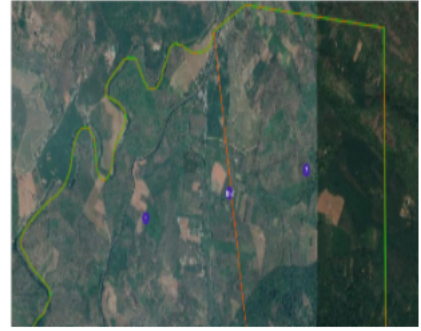

Google Map View