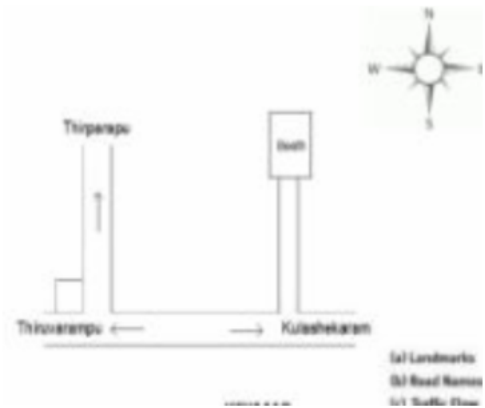

Cad View

Key MAP View