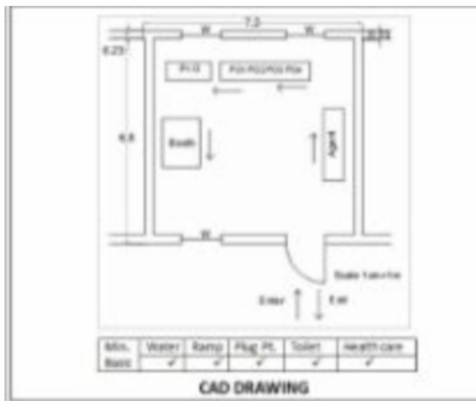

Cad View

Key MAP View