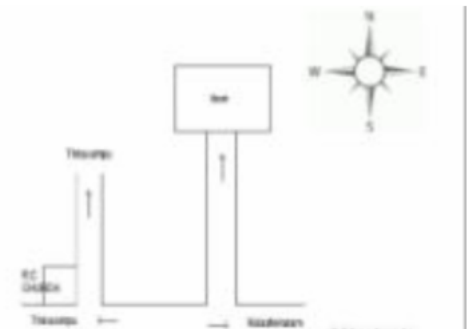

Polling Station Front View

Cad View

Key MAP View

CAD DRAWING

KEYMAP

1 பெயர் : சதீஷ் குமார் தந்தை பெயர்: வர்க்கீஸ் வீட்டு எண் : 4- வயது : 49 பாலினம் : ஆண் Photo is available	AEK1273598	2 பெயர் : தாஸ் தாயின் பெயர்: கமலாச்சி வீட்டு எண் : 4-17-1A வயது : 56 பாலினம் : ஆண் Photo is available	AEK1273341	S 3 பெயர் : மெர்லின் மேஸ்டர் கணவர் பெயர்: கிறிஸ்டோபர் வீட்டு எண் : 4-45 வயது : 42 பாலினம் : பெண் Photo is available	AEK2821809
4 பெயர் : சூசைராஜ் தந்தை பெயர்: இருதயராஜ் வீட்டு எண் : 4-47 வயது : 39 பாலினம் : ஆண் Photo is available	GLH3208519	5 பெயர் : அனீஷ் தந்தை பெயர்: குருசு முத்து வீட்டு எண் : 4-63 வயது : 32 பாலினம் : ஆண் Photo is available	AEK1273630	6 பெயர் : ஏ.மைக்கேல் ராஜ் தந்தை பெயர்: அந்தோனி ராஜ் வீட்டு எண் : 4-75 வயது : 45 பாலினம் : ஆண் Photo is available	AEK2029635
7 பெயர் : கில் கிறிஸ்ட் ம ச தந்தை பெயர்: மகேஷ் தாஸ் வீட்டு எண் : 4/80ஏ வயது : 25 பாலினம் : ஆண் Photo is available	AEK2869220	8 பெயர் : ராகுல் தந்தை பெயர்: ஜாஸ்பர் வீட்டு எண் : 4-90A வயது : 35 பாலினம் : ஆண் Photo is available	AEK1072115	9 பெயர் : ஜாண் தந்தை பெயர்: சேவியர் வீட்டு எண் : 4-96 வயது : 28 பாலினம் : ஆண் Photo is available	AEK1800614
10 பெயர் : குமாரதாஸ் இதரர் பெயர்: குருசுமுத்து வீட்டு எண் : 4-102 வயது : 53 பாலினம் : ஆண் Photo is available	GLH1175215	11 பெயர் : ஜெயா கணவர் பெயர்: குமார்தாஸ் வீட்டு எண் : 4-102 வயது : 47 பாலினம் : பெண் Photo is available	AEK0030569	12 பெயர் : ஜெமிலா தந்தை பெயர்: குமாரதாஸ் வீட்டு எண் : 40-102 வயது : 25 பாலினம் : பெண் Photo is available	AEK2764637
13 பெயர் : சுனிதாமேரி கணவர் பெயர்: உண்ணிகிருஷ்ணன் வீட்டு எண் : 4-103 வயது : 46 பாலினம் : பெண் Photo is available	GLH5017652	14 பெயர் : இராஜமணி தந்தை பெயர்: ஆசீர்வாதம் வீட்டு எண் : 4-104 வயது : 76 பாலினம் : ஆண் Photo is available	AEK2247898	15 பெயர் : நேசம் கணவர் பெயர்: இராஜமணி வீட்டு எண் : 4-104 வயது : 74 பாலினம் : பெண் Photo is available	AEK2247906
16 பெயர் : சுரேஷ் தந்தை பெயர்: இராஜமணி வீட்டு எண் : 4-104 வயது : 48 பாலினம் : ஆண் Photo is available	GLH1174762	17 பெயர் : சசிகலா கணவர் பெயர்: சுரேஷ் வீட்டு எண் : 4-104 வயது : 37 பாலினம் : பெண் Photo is available	AEK1664200	18 பெயர் : மேரிஸ்டெல்லா கணவர் பெயர்: மோகன்தாஸ் வீட்டு எண் : 4-105 வயது : 63 பாலினம் : பெண் Photo is available	AEK1414945
19 பெயர் : ஜாஸ்மின் சுஜா தந்தை பெயர்: மோகன்தாஸ் வீட்டு எண் : 4-105 வயது : 40 பாலினம் : பெண் Photo is available	AEK1606300	20 பெயர் : ஜெரால்டுமோகன் தந்தை பெயர்: மோகன்தாஸ் வீட்டு எண் : 4-105 வயது : 36 பாலினம் : ஆண் Photo is available	AEK1414960	21 பெயர் : ஷாஜன் தந்தை பெயர்: பால்ராஜ் வீட்டு எண் : 4-105 வயது : 28 பாலினம் : ஆண் Photo is available	AEK2046555
22 பெயர் : அஸ்வினி மோகன் தந்தை பெயர்: மோகன் தாஸ் வீட்டு எண் : 4-107ஏ வயது : 28 பாலினம் : பெண் Photo is available	AEK1973676	23 பெயர் : தினீஷ் தந்தை பெயர்: றசலையன் வீட்டு எண் : 4-110 வயது : 24 பாலினம் : ஆண் Photo is available	AEK2868925	24 பெயர் : ஜெபராஜ் தந்தை பெயர்: தாமஸ் வீட்டு எண் : 4-110A வயது : 59 பாலினம் : ஆண் Photo is available	AEK0030627
25 பெயர் : ஜீவா கணவர் பெயர்: ஜெபராஜ் வீட்டு எண் : 4-110A வயது : 51 பாலினம் : பெண் Photo is available	AEK0030635	26 பெயர் : சகுந்தலா கணவர் பெயர்: றசலையன் வீட்டு எண் : 4-111 வயது : 49 பாலினம் : பெண் Photo is available	GLH1927052	27 பெயர் : அலன் ஜஸ்டஸ் பானுவல் தந்தை பெயர்: ஜெஸ்டஸ் பானுவல் வீட்டு எண் : 4-113 வயது : 41 பாலினம் : ஆண் Photo is available	AEK1664226
28 பெயர் : ஜெப ஜிப்சா கணவர் பெயர்: அலன் ஜஸ்டஸ் பானுவல் வீட்டு எண் : 4-113 வயது : 37 பாலினம் : பெண் Photo is available	AEK1664218	29 பெயர் : மரியம்மா கணவர் பெயர்: தேவராஜ் வீட்டு எண் : 4-115 வயது : 80 பாலினம் : பெண் Photo is available	AEK2247948	30 பெயர் : கிறிஸ்டோபர்ராஜ் தந்தை பெயர்: தேவராஜ் வீட்டு எண் : 4-115 வயது : 55 பாலினம் : ஆண் Photo is available	AEK2247955