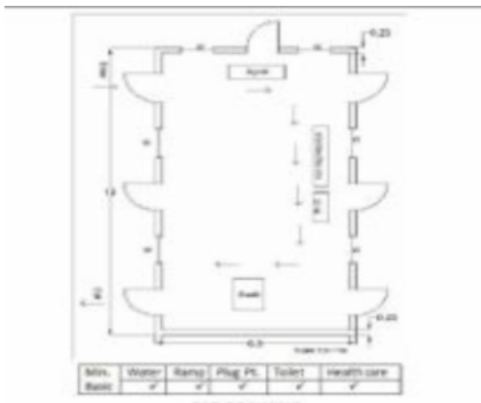

Google Map View

Polling Station Building Front View

Polling Station Front View

Cad View

Key MAP View

1 பெயர் : சதீஷ் தந்தை பெயர் : ராஜேந்திரன் வீட்டு எண் : 9-90 ஏ வயது : 40 பாலினம் : ஆண் Photo is available	AEK2923753	2 பெயர் : கமலா ஜினி கணவர் பெயர் : வில்சன் வீட்டு எண் : 12-8ஏ வயது : 39 பாலினம் : பெண் Photo is available	AEK2904746	3 பெயர் : சுஸ்மிதா வா தாயின் பெயர் : லெ வசந்தி வீட்டு எண் : 12/271 சி வயது : 38 பாலினம் : பெண் Photo is available	AEK2904761
4 பெயர் : ஷபிதா கணவர் பெயர் : ராஜ்குமார் வீட்டு எண் : 12/271 எப் வயது : 46 பாலினம் : பெண் Photo is available	AEK2904860	5 பெயர் : மணி இதரர் பெயர் : சசிகலா வீட்டு எண் : 13-6 வயது : 51 பாலினம் : ஆண் Photo is available	AEK2029304	6 பெயர் : சசிகலா கணவர் பெயர் : மணி வீட்டு எண் : 13-6 வயது : 46 பாலினம் : பெண் Photo is available	AEK2029866
S 7 பெயர் : தங்க குமாரி கணவர் பெயர் : நிங்கின் ஜெயக்குமார் வீட்டு எண் : 14-78 வயது : 46 பாலினம் : பெண் Photo is available	AEK2092286	8 பெயர் : பெனிலா கணவர் பெயர் : ஜோ கிளாட்விக் விமல் வீட்டு எண் : 14/94 வயது : 35 பாலினம் : பெண் Photo is available	AEK2868768	9 பெயர் : ஷாஜினி தந்தை பெயர் : லூக்காஸ் வீட்டு எண் : 15-2 வயது : 27 பாலினம் : பெண் Photo is available	AEK2824589
10 பெயர் : ரம்யா தாயின் பெயர் : சந்திரா கலா வீட்டு எண் : 15/10 வயது : 24 பாலினம் : பெண் Photo is available	AEK2868743	11 பெயர் : ஷாஜி தந்தை பெயர் : சசி வீட்டு எண் : 15-19A வயது : 31 பாலினம் : ஆண் Photo is available	AEK1417864	12 பெயர் : புஷ்பம் கணவர் பெயர் : சுப்பிரமணியன் வீட்டு எண் : 15-23 வயது : 57 பாலினம் : பெண் Photo is available	AEK3007986
13 பெயர் : ஜோசப் ராஜா தந்தை பெயர் : சுப்பிரமணியன் வீட்டு எண் : 15-23 வயது : 32 பாலினம் : ஆண் Photo is available	AEK3008034	14 பெயர் : சசி கலா தந்தை பெயர் : சுப்பிரமணியன் வீட்டு எண் : 15-23 வயது : 31 பாலினம் : பெண் Photo is available	AEK3008018	15 பெயர் : சஜின் தந்தை பெயர் : ராஜன் வீட்டு எண் : 15-23/1 வயது : 23 பாலினம் : ஆண் Photo is available	AEK2924983
16 பெயர் : ஷகின் தந்தை பெயர் : செல்ல சுவாமி வீட்டு எண் : 15-24 பீ வயது : 24 பாலினம் : ஆண் Photo is available	AEK2922193	17 பெயர் : சர்ஜின் தந்தை பெயர் : சேல்சுவாமி வீட்டு எண் : 15-24 பீ வயது : 24 பாலினம் : ஆண் Photo is available	AEK2924967	18 பெயர் : எ விஷ்ணு தாயின் பெயர் : ஏ கலா வீட்டு எண் : 15-25 எ வயது : 23 பாலினம் : ஆண் Photo is available	AEK2904548
19 பெயர் : அனு வித்யா தந்தை பெயர் : அனிதா வீட்டு எண் : 15-28 வயது : 23 பாலினம் : பெண் Photo is available	AEK2922920	20 பெயர் : மரிய தங்கம் கணவர் பெயர் : அசோக் குமார் வீட்டு எண் : 15-32 வயது : 60 பாலினம் : பெண் Photo is available	AEK2989374	21 பெயர் : ரெஞ்சித் தந்தை பெயர் : ரெவி வீட்டு எண் : 15-36ஏ வயது : 25 பாலினம் : ஆண் Photo is available	AEK2092245
22 பெயர் : ரெனிஷா தந்தை பெயர் : ரவி வீட்டு எண் : 15-36ஏ வயது : 23 பாலினம் : பெண் Photo is available	AEK3002284	23 பெயர் : சசிகுமாரி கணவர் பெயர் : முருகன் வீட்டு எண் : 15-41 வயது : 48 பாலினம் : பெண் Photo is available	AEK0148650	24 பெயர் : சுபின் குமார் தந்தை பெயர் : குமாரசுவாமி வீட்டு எண் : 15-41 வயது : 31 பாலினம் : ஆண் Photo is available	AEK1997451
25 பெயர் : கு அபின் குமார் தந்தை பெயர் : குமார் சுவாமி வீட்டு எண் : 15-41 வயது : 23 பாலினம் : ஆண் Photo is available	AEK2904688	26 பெயர் : அருண் தந்தை பெயர் : கமலதாஸ் வீட்டு எண் : 15-43A வயது : 24 பாலினம் : ஆண் Photo is available	AEK2824902	27 பெயர் : அஜின் தந்தை பெயர் : ஜான் வீட்டு எண் : 15-44 வயது : 25 பாலினம் : ஆண் Photo is available	AEK2092252
28 பெயர் : அனீஷ் தந்தை பெயர் : ஞானதாஸ் வீட்டு எண் : 15-58 வயது : 31 பாலினம் : ஆண் Photo is available	AEK1417831	29 பெயர் : சஜு தந்தை பெயர் : டென்னிசன் வீட்டு எண் : 15-61 வயது : 27 பாலினம் : ஆண் Photo is available	AEK1990662	30 பெயர் : கமலா கணவர் பெயர் : சேகர் வீட்டு எண் : 15-64ஏ வயது : 58 பாலினம் : பெண் Photo is available	AEK3007911