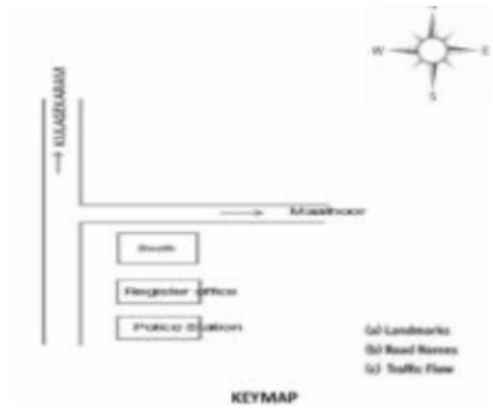

Google Map View

Polling Station Building Front View

Polling Station Front View

Cad View

Key MAP View

1 பெயர் : சதீஷ் தந்தை பெயர் : ராஜேந்திரன் வீட்டு எண் : 9-90 ஏ வயது : 40 பாலினம் : ஆண் Photo is available	AEK2923753	2 பெயர் : கமலா ஜினி கணவர் பெயர் : வில்சன் வீட்டு எண் : 12-8ஏ வயது : 39 பாலினம் : பெண் Photo is available	AEK2904746	3 பெயர் : சுஸ்மிதா வா தாயின் பெயர் : லெ வசந்தி வீட்டு எண் : 12/271 சி வயது : 38 பாலினம் : பெண் Photo is available	AEK2904761
4 பெயர் : ஷபிதா கணவர் பெயர் : ராஜ்குமார் வீட்டு எண் : 12/271 எப் வயது : 46 பாலினம் : பெண் Photo is available	AEK2904860	5 பெயர் : மணி இதரர் பெயர் : சசிகலா வீட்டு எண் : 13-6 வயது : 51 பாலினம் : ஆண் Photo is available	AEK2029304	6 பெயர் : சசிகலா கணவர் பெயர் : மணி வீட்டு எண் : 13-6 வயது : 46 பாலினம் : பெண் Photo is available	AEK2029866
S 7 பெயர் : தங்க குமாரி கணவர் பெயர் : நிங்கின் ஜெயக்குமார் வீட்டு எண் : 14-78 வயது : 46 பாலினம் : பெண் Photo is available	AEK2092286	8 பெயர் : பெனிலா கணவர் பெயர் : ஜோ கிளாட்விக் விமல் வீட்டு எண் : 14/94 வயது : 35 பாலினம் : பெண் Photo is available	AEK2868768	9 பெயர் : ஷாஜினி தந்தை பெயர் : லூக்காஸ் வீட்டு எண் : 15-2 வயது : 27 பாலினம் : பெண் Photo is available	AEK2824589
10 பெயர் : ரம்யா தாயின் பெயர் : சந்திரா கலா வீட்டு எண் : 15/10 வயது : 24 பாலினம் : பெண் Photo is available	AEK2868743	11 பெயர் : ஷாஜி தந்தை பெயர் : சசி வீட்டு எண் : 15-19A வயது : 31 பாலினம் : ஆண் Photo is available	AEK1417864	12 பெயர் : புஷ்பம் கணவர் பெயர் : சுப்பிரமணியன் வீட்டு எண் : 15-23 வயது : 57 பாலினம் : பெண் Photo is available	AEK3007986
13 பெயர் : ஜோசப் ராஜா தந்தை பெயர் : சுப்பிரமணியன் வீட்டு எண் : 15-23 வயது : 32 பாலினம் : ஆண் Photo is available	AEK3008034	14 பெயர் : சசி கலா தந்தை பெயர் : சுப்பிரமணியன் வீட்டு எண் : 15-23 வயது : 31 பாலினம் : பெண் Photo is available	AEK3008018	15 பெயர் : சஜின் தந்தை பெயர் : ராஜன் வீட்டு எண் : 15-23/1 வயது : 23 பாலினம் : ஆண் Photo is available	AEK2924983
16 பெயர் : ஷகின் தந்தை பெயர் : செல்ல சுவாமி வீட்டு எண் : 15-24 பீ வயது : 24 பாலினம் : ஆண் Photo is available	AEK2922193	17 பெயர் : சர்ஜின் தந்தை பெயர் : சேல்சுவாமி வீட்டு எண் : 15-24 பீ வயது : 24 பாலினம் : ஆண் Photo is available	AEK2924967	18 பெயர் : எ விஷ்ணு தாயின் பெயர் : ஏ கலா வீட்டு எண் : 15-25 எ வயது : 23 பாலினம் : ஆண் Photo is available	AEK2904548
19 பெயர் : அனு வித்யா தந்தை பெயர் : அனிதா வீட்டு எண் : 15-28 வயது : 23 பாலினம் : பெண் Photo is available	AEK2922920	20 பெயர் : மரிய தங்கம் கணவர் பெயர் : அசோக் குமார் வீட்டு எண் : 15-32 வயது : 60 பாலினம் : பெண் Photo is available	AEK2989374	21 பெயர் : ரெஞ்சித் தந்தை பெயர் : ரெவி வீட்டு எண் : 15-36ஏ வயது : 25 பாலினம் : ஆண் Photo is available	AEK2092245
22 பெயர் : ரெனிஷா தந்தை பெயர் : ரவி வீட்டு எண் : 15-36ஏ வயது : 23 பாலினம் : பெண் Photo is available	AEK3002284	23 பெயர் : சசிகுமாரி கணவர் பெயர் : முருகன் வீட்டு எண் : 15-41 வயது : 48 பாலினம் : பெண் Photo is available	AEK0148650	24 பெயர் : சுபின் குமார் தந்தை பெயர் : குமாரசுவாமி வீட்டு எண் : 15-41 வயது : 31 பாலினம் : ஆண் Photo is available	AEK1997451
25 பெயர் : கு அபின் குமார் தந்தை பெயர் : குமார் சுவாமி வீட்டு எண் : 15-41 வயது : 23 பாலினம் : ஆண் Photo is available	AEK2904688	26 பெயர் : அருண் தந்தை பெயர் : கமலதாஸ் வீட்டு எண் : 15-43A வயது : 24 பாலினம் : ஆண் Photo is available	AEK2824902	27 பெயர் : அஜின் தந்தை பெயர் : ஜான் வீட்டு எண் : 15-44 வயது : 25 பாலினம் : ஆண் Photo is available	AEK2092252
28 பெயர் : அனீஷ் தந்தை பெயர் : ஞானதாஸ் வீட்டு எண் : 15-58 வயது : 31 பாலினம் : ஆண் Photo is available	AEK1417831	29 பெயர் : சஜு தந்தை பெயர் : டென்னிசன் வீட்டு எண் : 15-61 வயது : 27 பாலினம் : ஆண் Photo is available	AEK1990662	30 பெயர் : கமலா கணவர் பெயர் : சேகர் வீட்டு எண் : 15-64ஏ வயது : 58 பாலினம் : பெண் Photo is available	AEK3007911