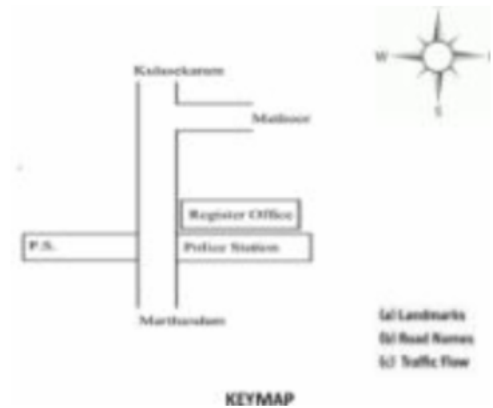

Polling Station Front View

Cad View

Key MAP View

சட்டமன்றத் தொகுதியின் எண் மற்றும் பெயர் : 232-பத்மநாபபுரம் மற்றும் பெயர் 1-திருவட்டார் ( வ.கி ), திருவட்டார் ( பே ), பிளாக் 16, திருவட்டார் நந்தவனம்

பாகம் எண் : 89